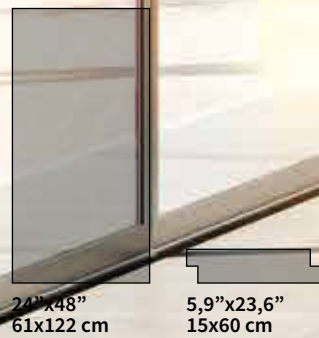

TEAK WOOD

FS6041

WALL 24" x 48"
REVESTIMIENTO 61 x 122 cm

24" x 48"
61 x 122 cm

5,9" x 23,6"
15 x 60 cm

TEAK WOOD

ST6041

WALL 5,9" x 23,6"
REVESTIMIENTO 15 x 60 cm

24"x48"
61x122 cm

5,9"x23,6"
15x60 cm

TEAK WOOD

WALL 5,9" x 23,6" / 24" x 48"

REVESTIMIENTO 15 x 60 / 61 x 122 cm

FS6041 61x122 M007

ST6041 15x60 M025
M032

ST6041