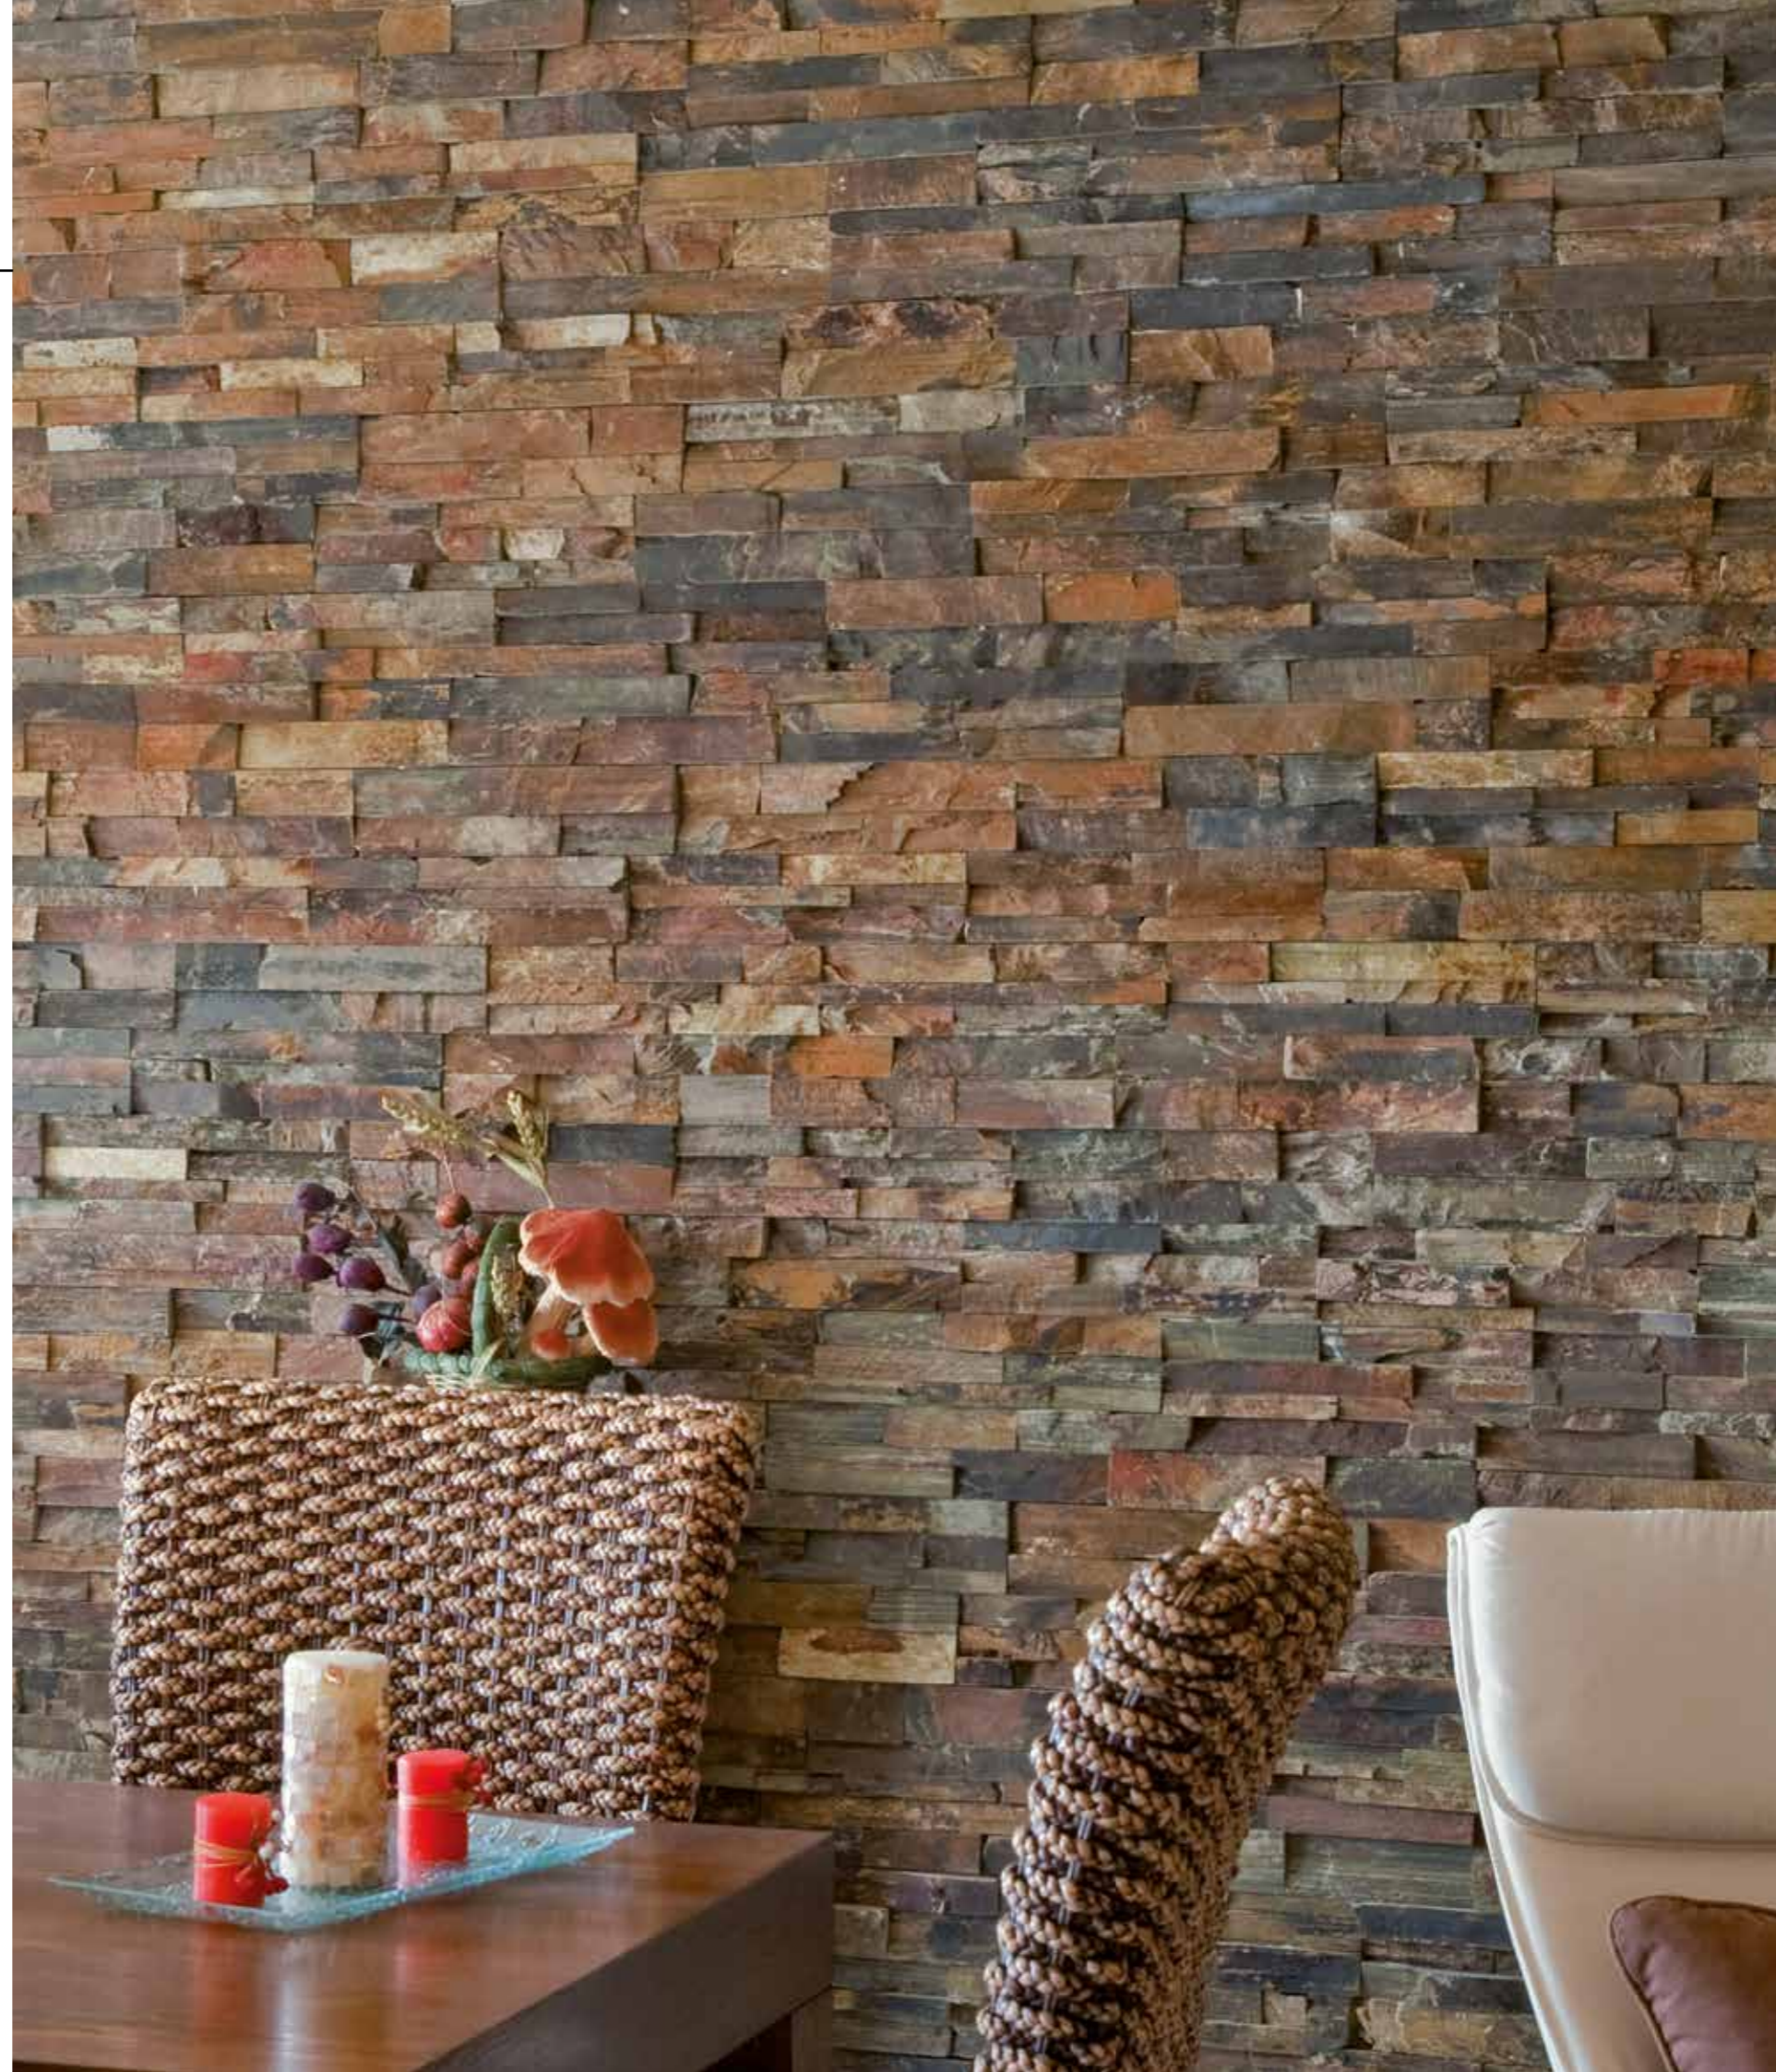

ST61BZ

WALL 7" x 13,8"

REVESTIMIENTO 18 x 35 cm

18x35 M002

18x22* / 18x18* M004

	Prize Code	P./Box	SQM/Box	SQM Palet	Box/Palet	Kg/Piece	Kg/Box	Kg/Palet
ST61BZ 18x35	M002							
CANTONERA ST61BZ 18x22 / 18x18	M004	5	0,31	22,05	70	3,90	19,50	1.365

* Each corner piece is served in 2 separate pieces *Cada cantonera se sirve en 2 piezas separadas*