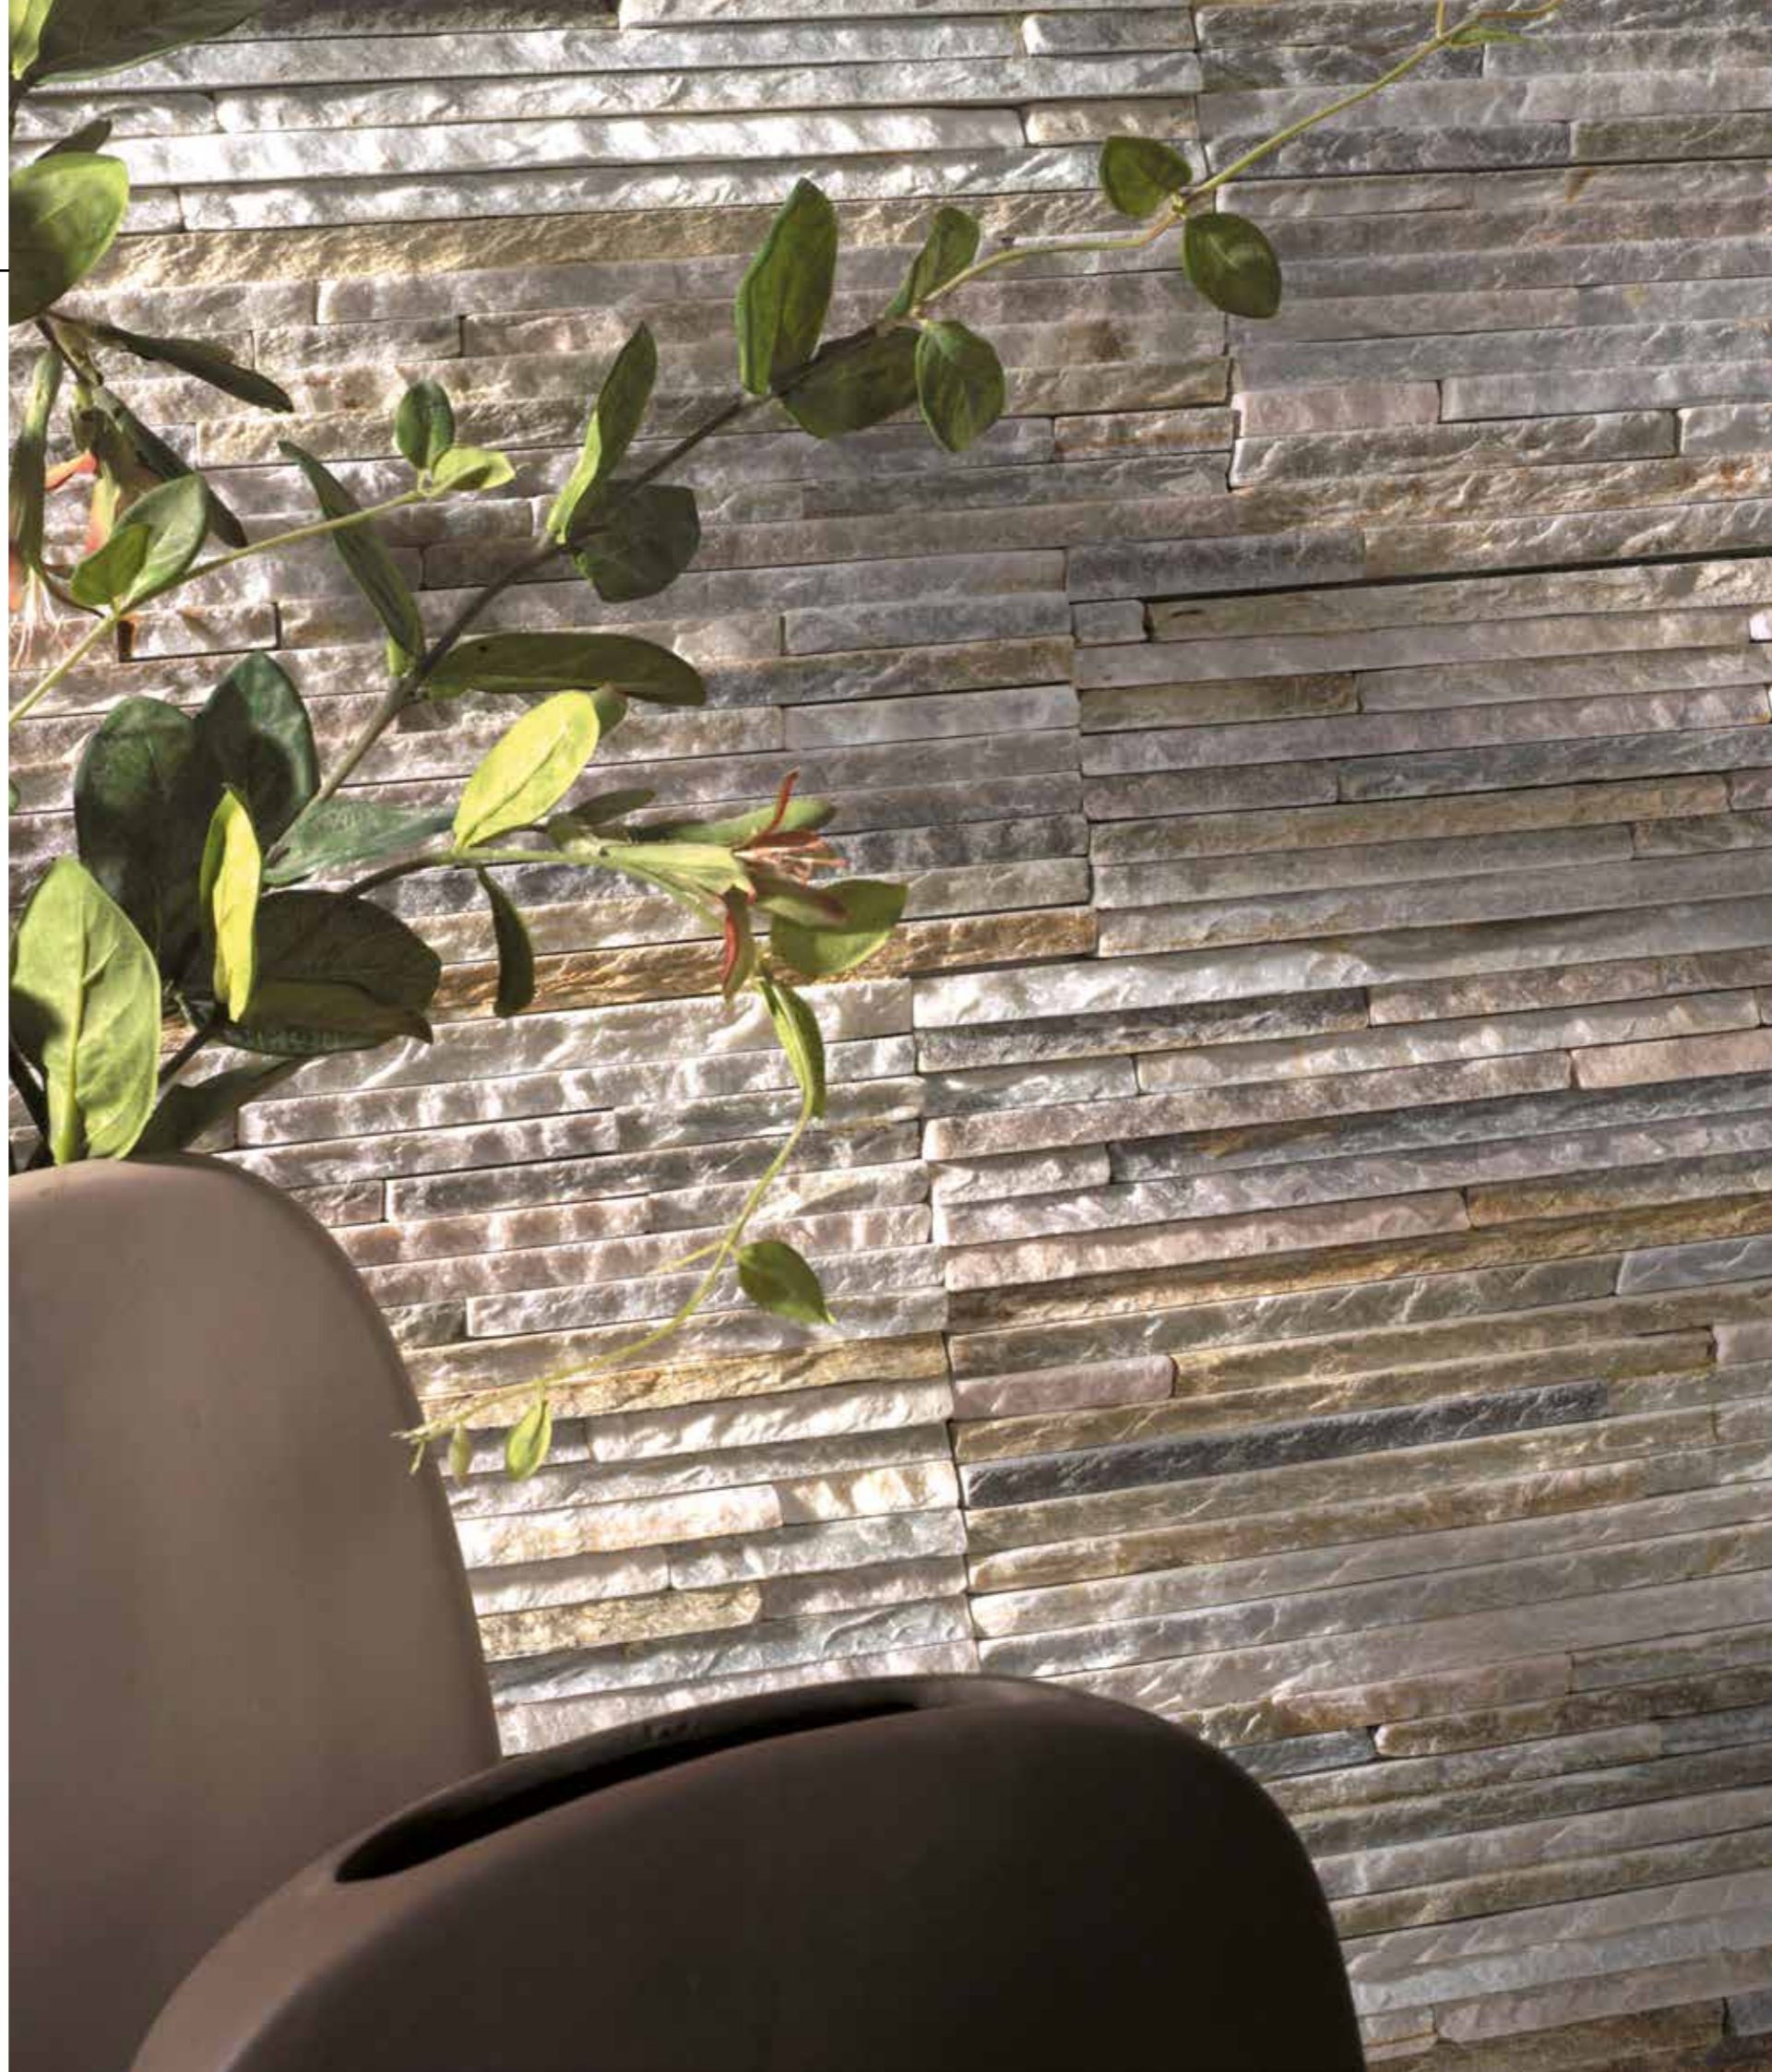

ST14WB

WALL 5,9" x 21,6"
REVESTIMIENTO 15 x 55 cm

	Prize Code	P./Box	SQM/Box	SQM Palet	Box/Palet	Kg./Piece	Kg/Box	Kg/Palet
ST14WB 15x55	M002	7	0,57	22,72	48	3,30	23,10	1.108,80
CANTONERA ST14WB 15x37 / 15x23	M004							

* Each corner piece is served in 2 separate pieces *Cada cantonera se sirve en 2 piezas separadas*