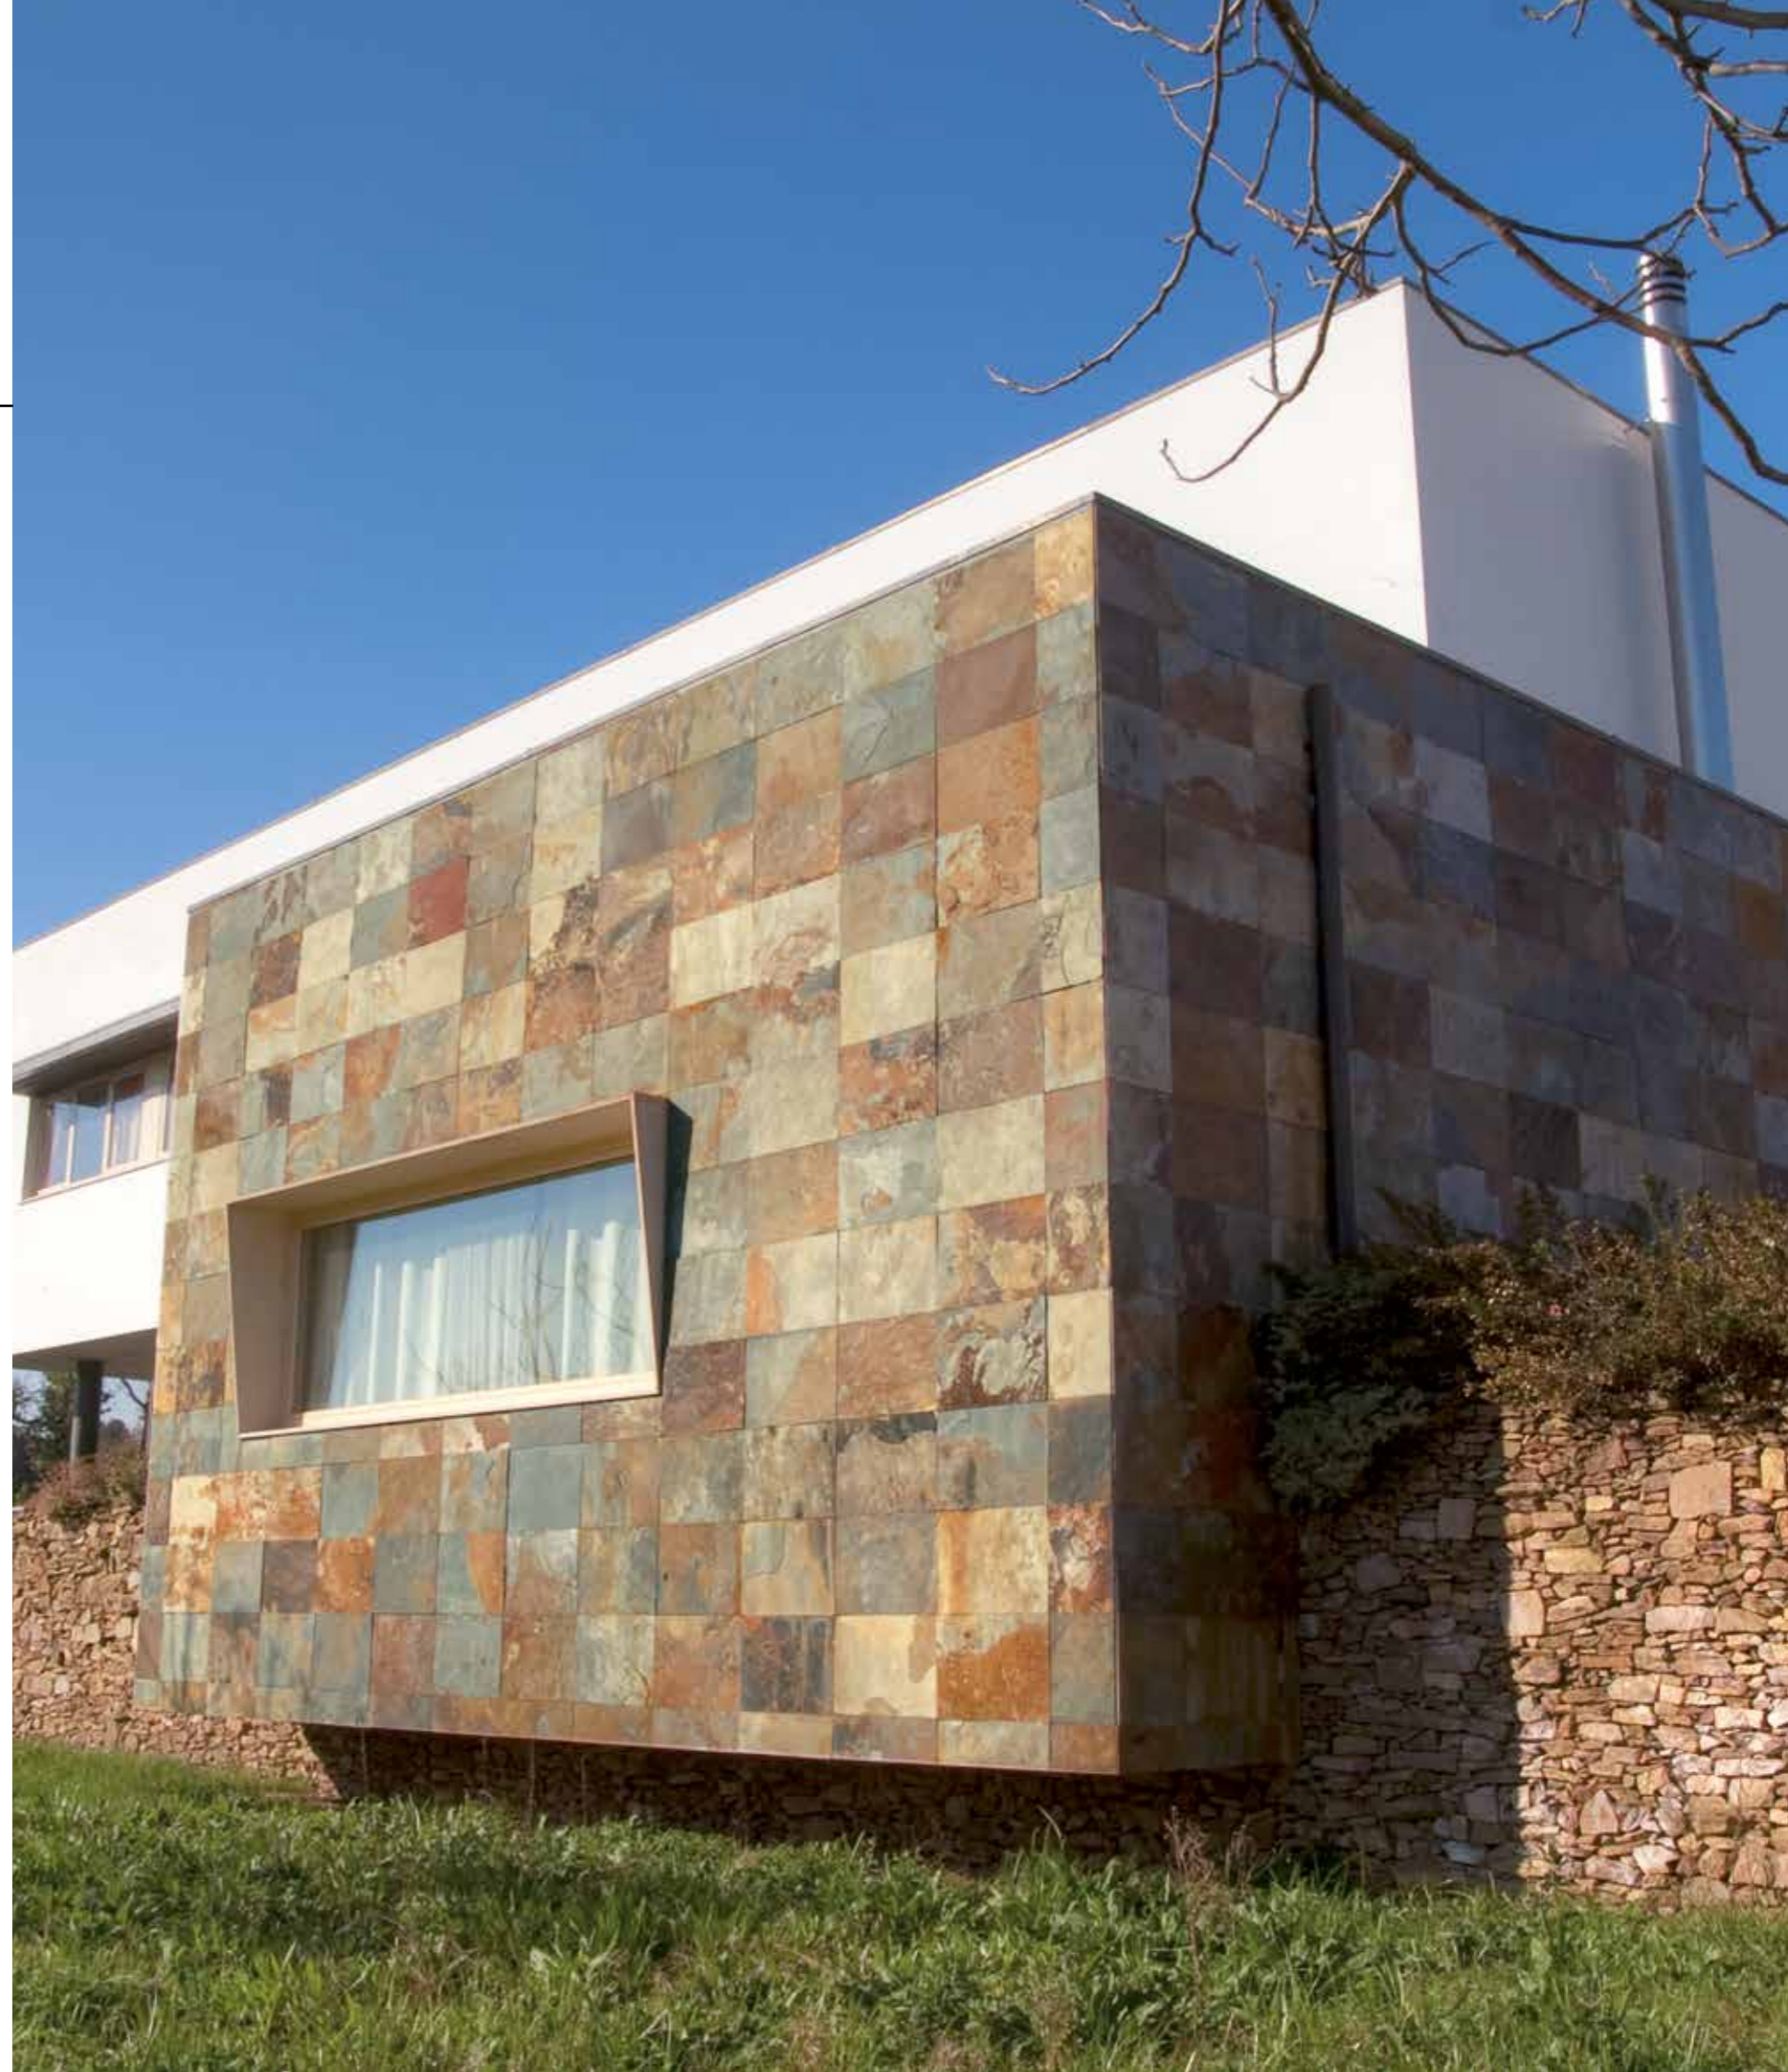

1961 PIZARRA MULTICOLOR

FLOOR / WALL 11,8" x 23,6"

PAVIMENTO / REVESTIMIENTO 30 x 60 cm

30x60 M005

	Prize Code	P./Box	SQM/Box	SQM Palet	Box/Palet	Kg/Piece	Kg/Box	Kg/Palet
1961 Pizarra Multicolor 30x60	M005	5	0,90	32,40	36	5,64	28,20	1.015,20