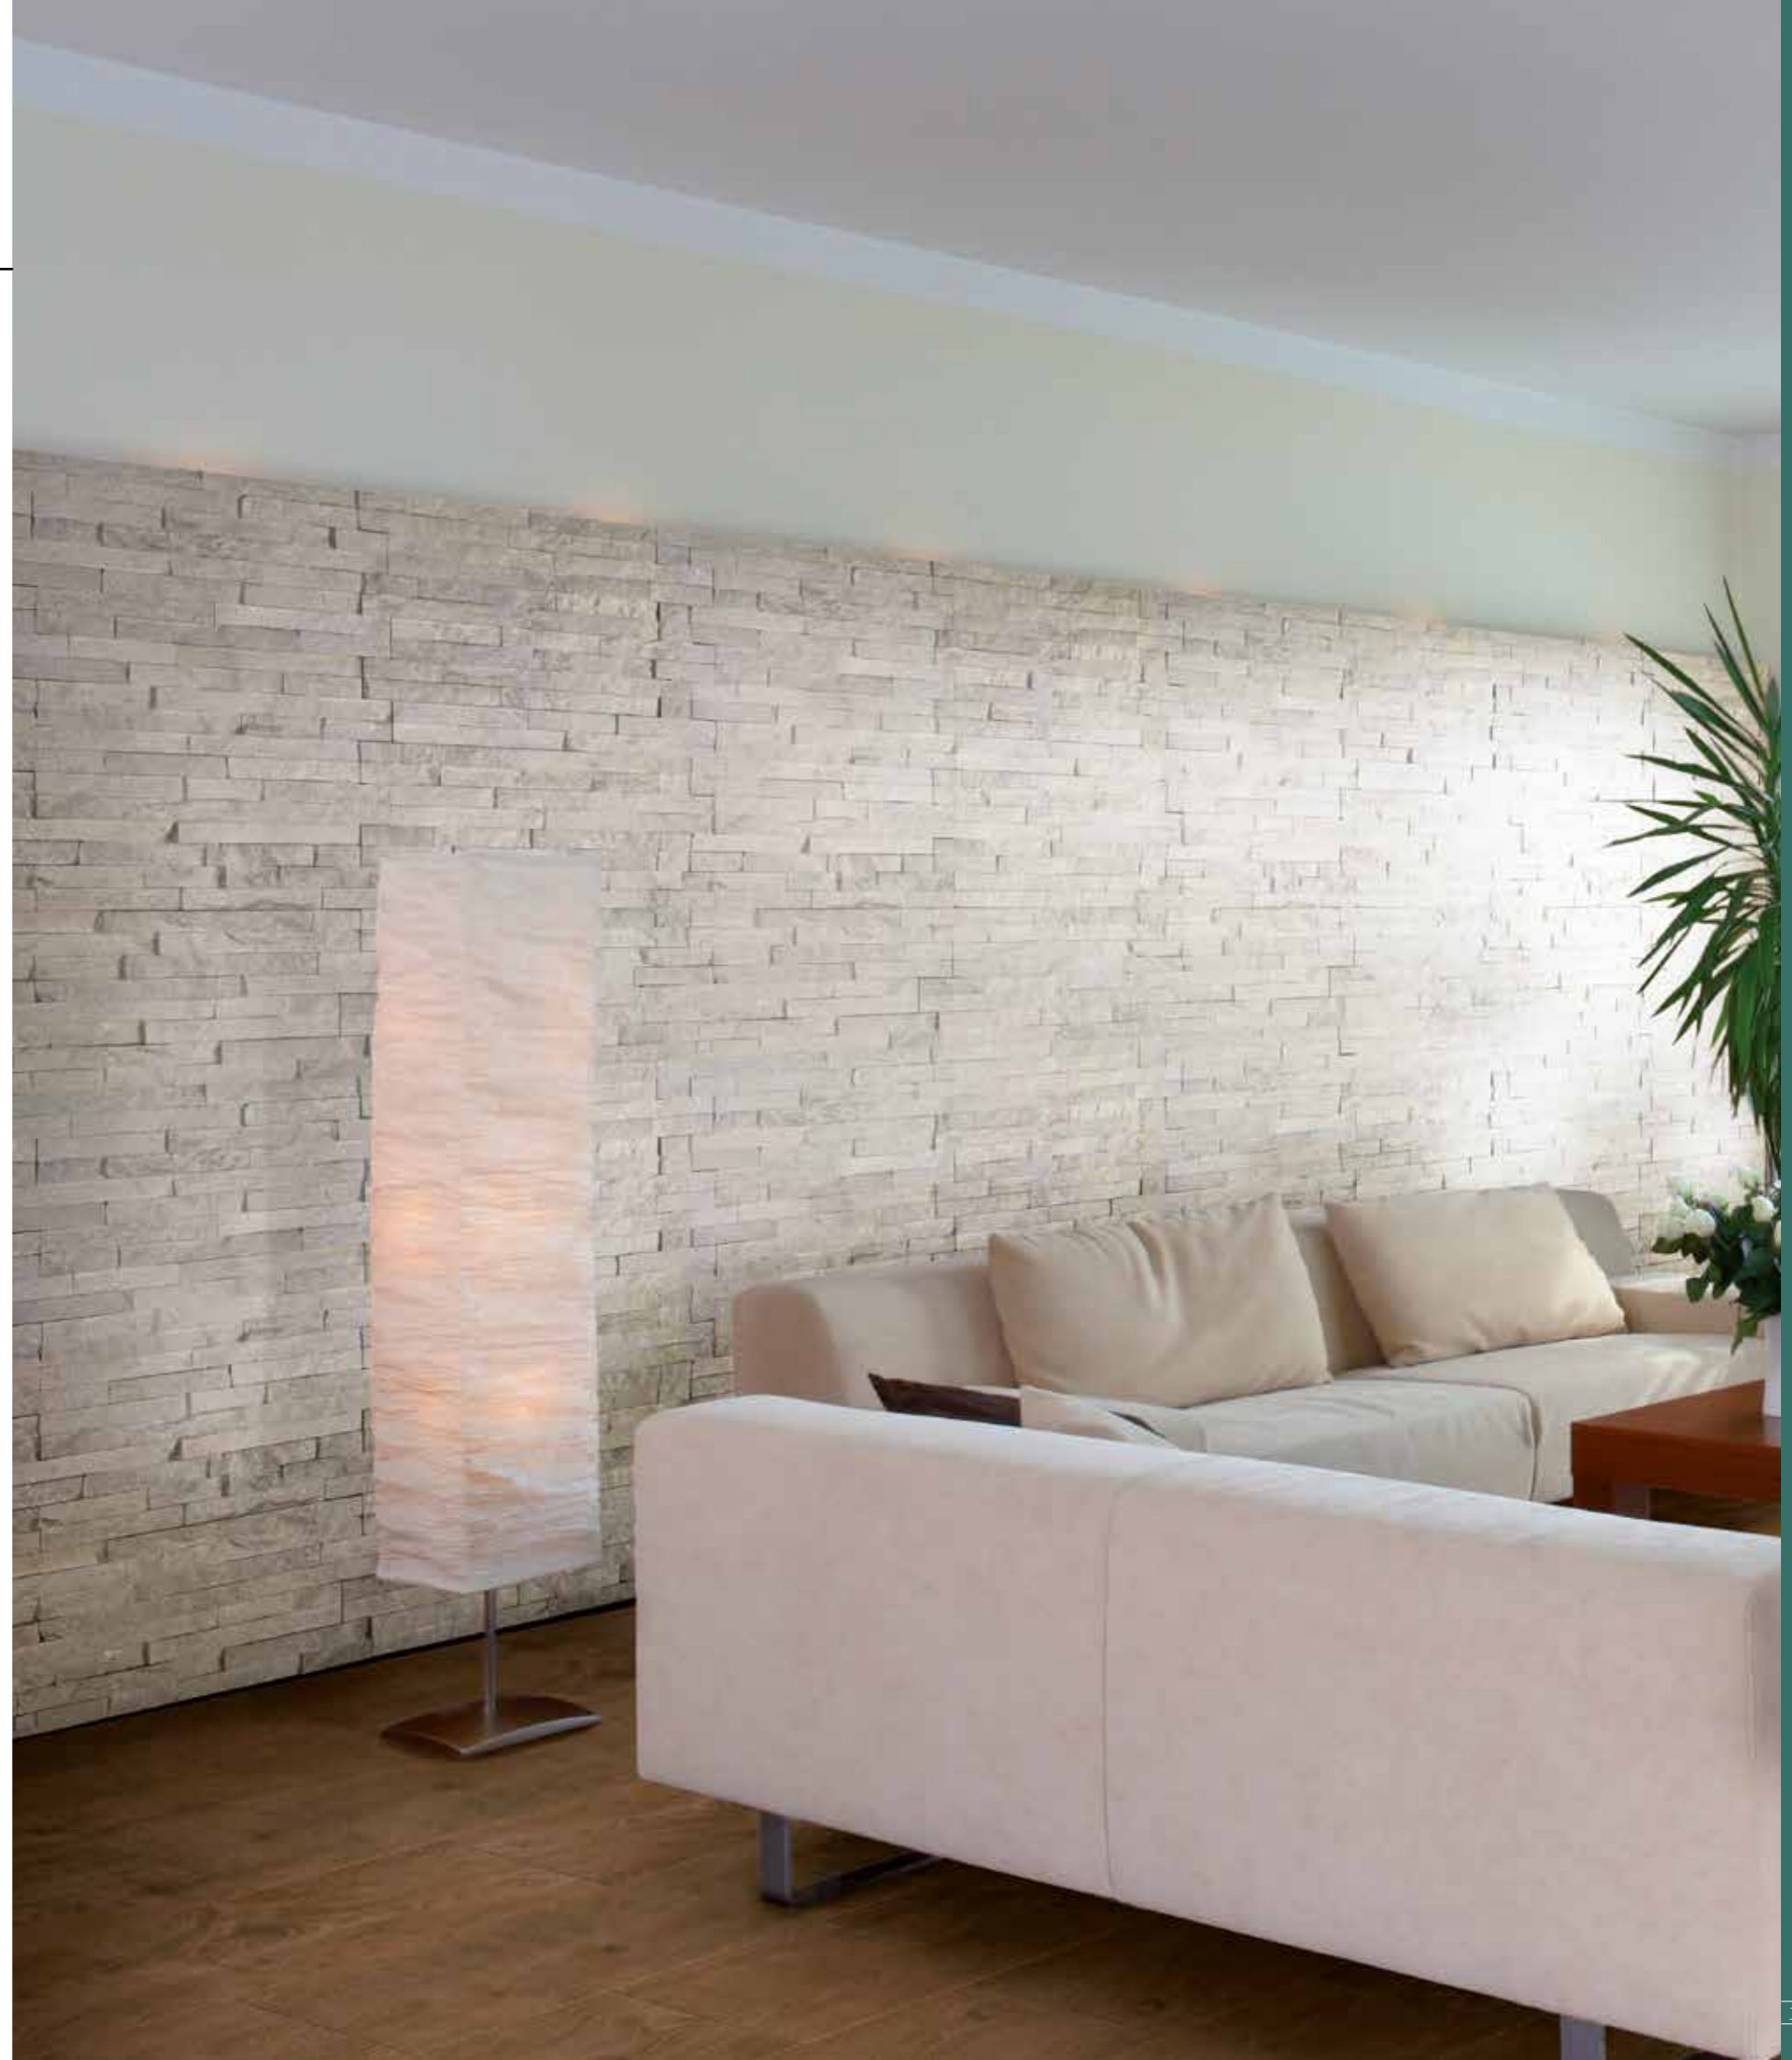

ST40W

WALL 5,9" x 21,6"
REVESTIMIENTO 15 x 55 cm

	Prize Code	P./Box	SQM/Box	SQM Palet	Box/Palet	Kg/Piece	Kg/Box	Kg/Palet
ST40W 15x55	M002							
CANTONERA ST40W 15x37 / 15x23	M004	7	0,57	22,72	48	3,30	23,10	1.108,80

* Each corner piece is served in 2 separate pieces *Cada cantonera se sirve en 2 piezas separadas*