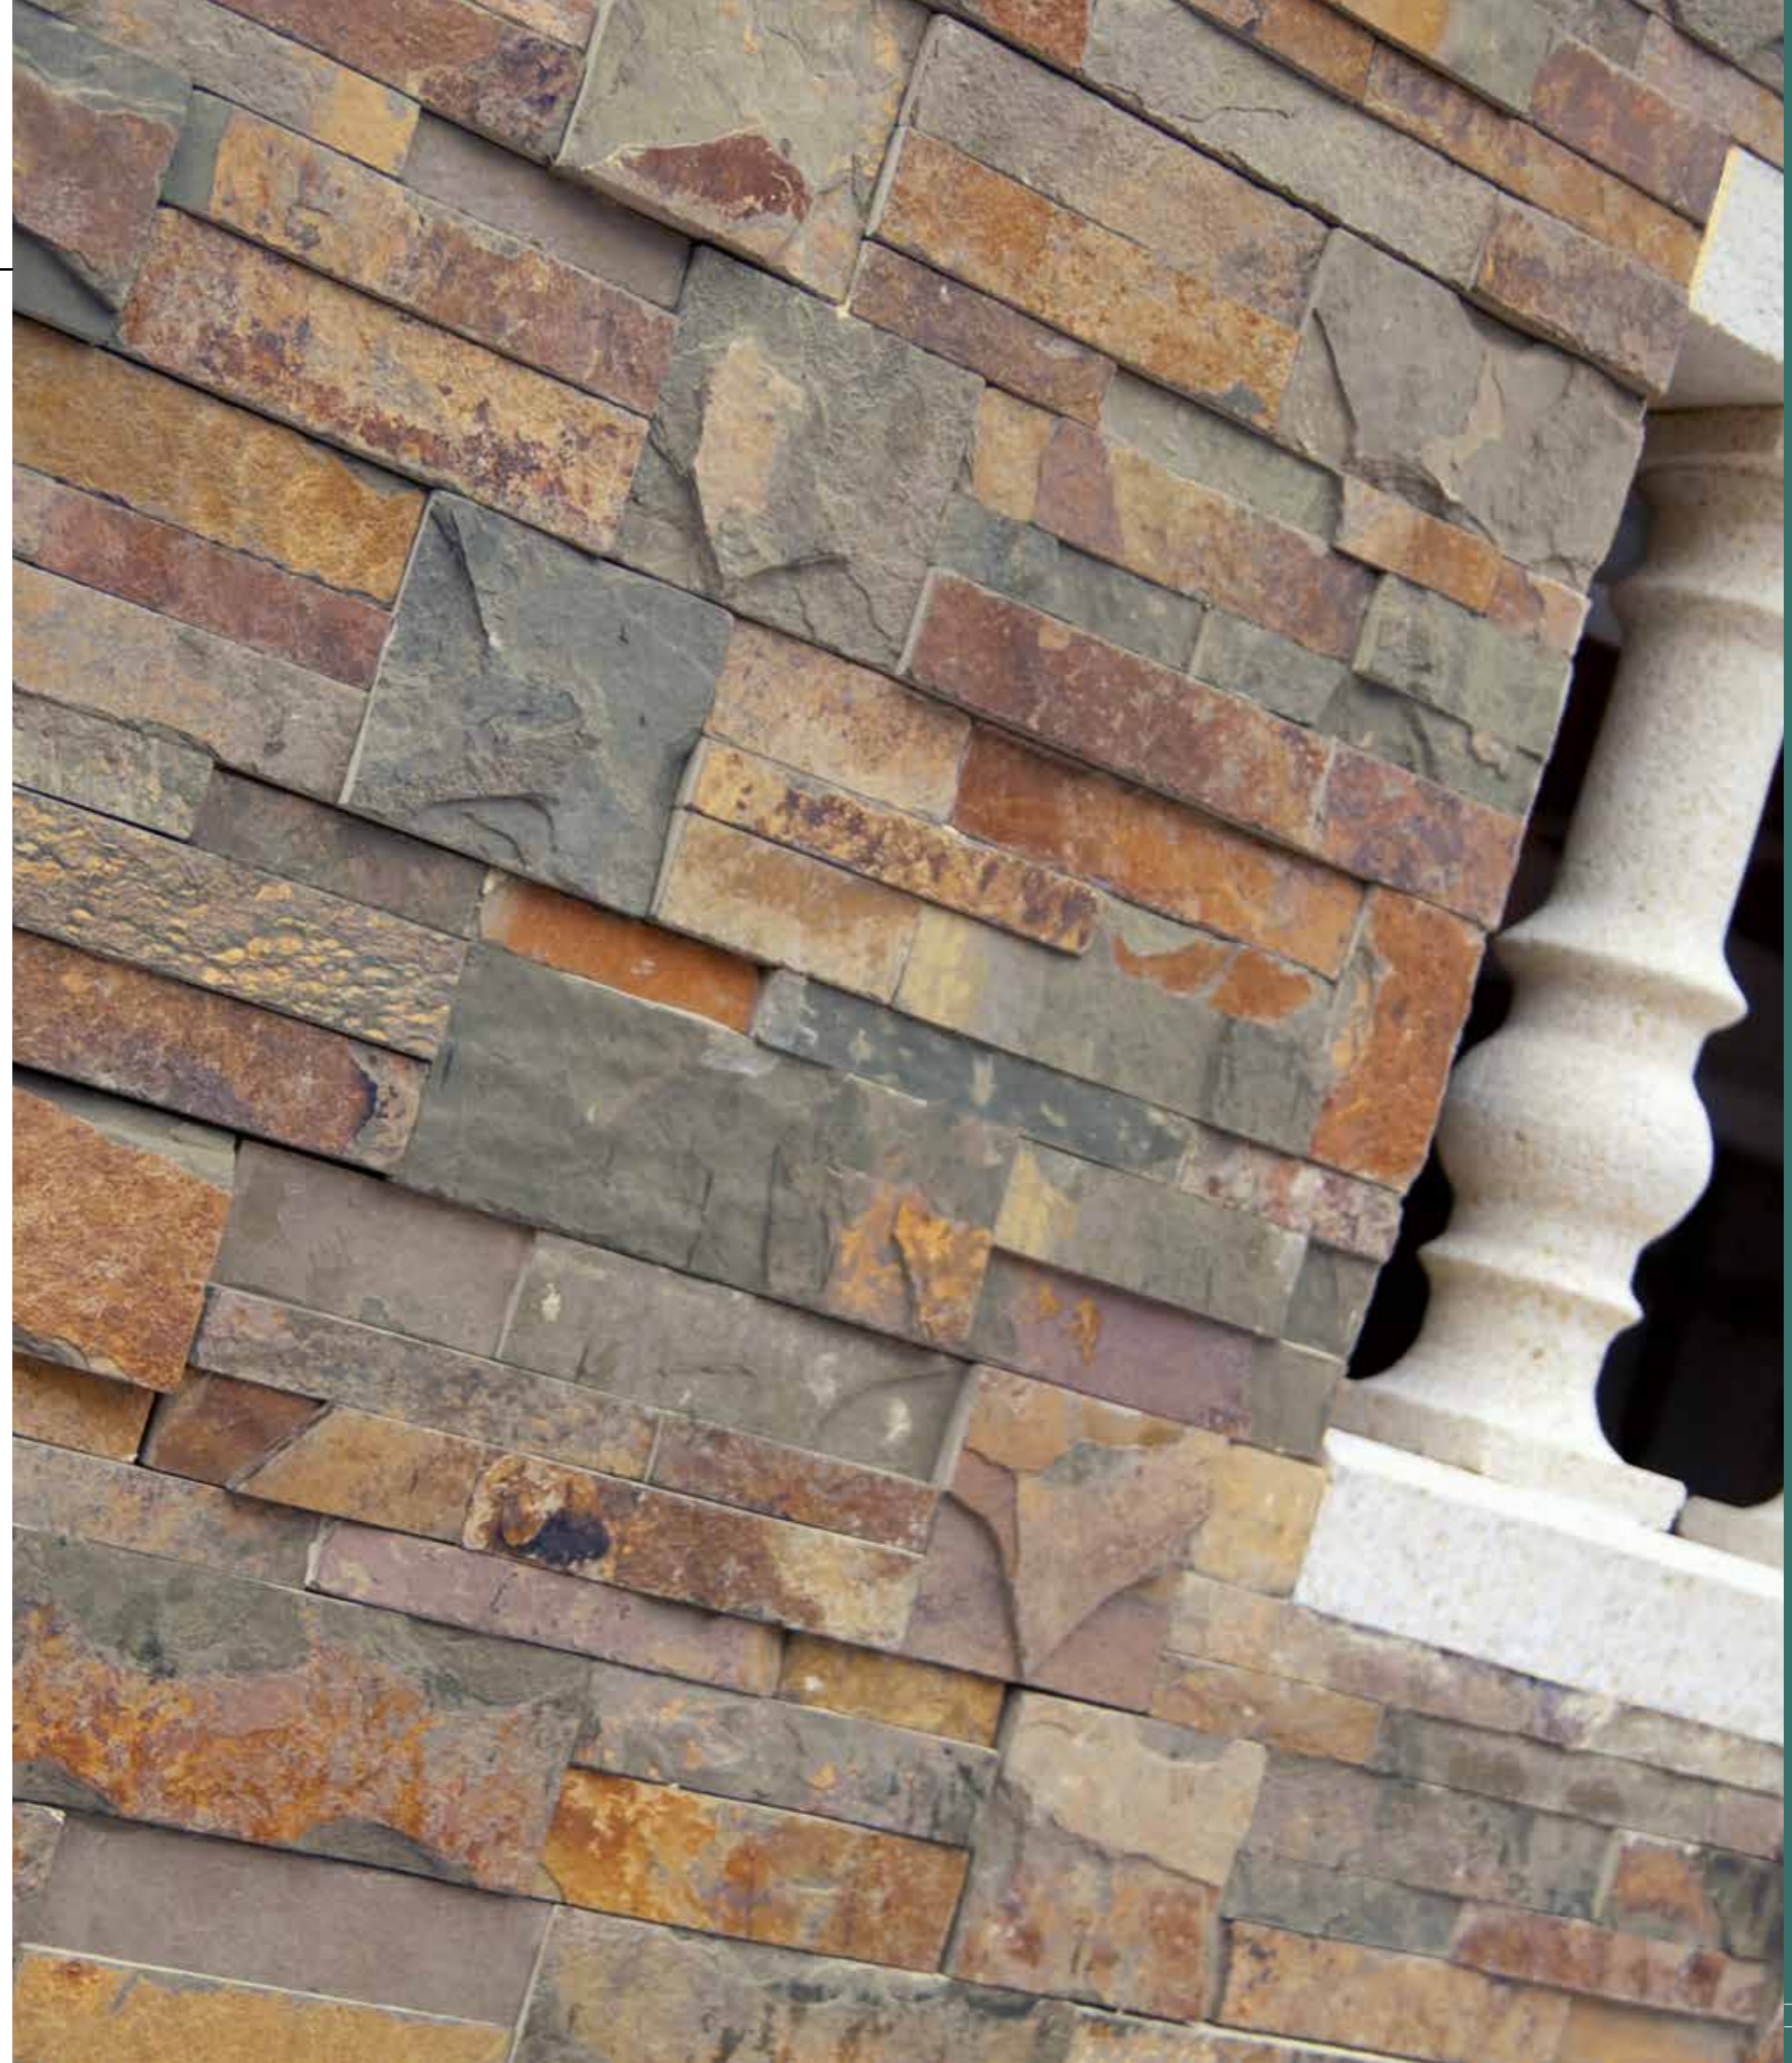

ST31

WALL 7" x 13,8"
REVESTIMIENTO 18 x 35 cm

	Prize Code	P./Box	SQM/Box	SQM Palet	Box/Palet	Kg/Piece	Kg/Box	Kg/Palet
ST31 18x35	M001	10	0,63	44,10	70	1,52	15,20	1.064
CANTONERA ST31 18x22 / 18x18	M003							

* Each corner piece is served in 2 separate pieces *Cada cantonera se sirve en 2 piezas separadas*