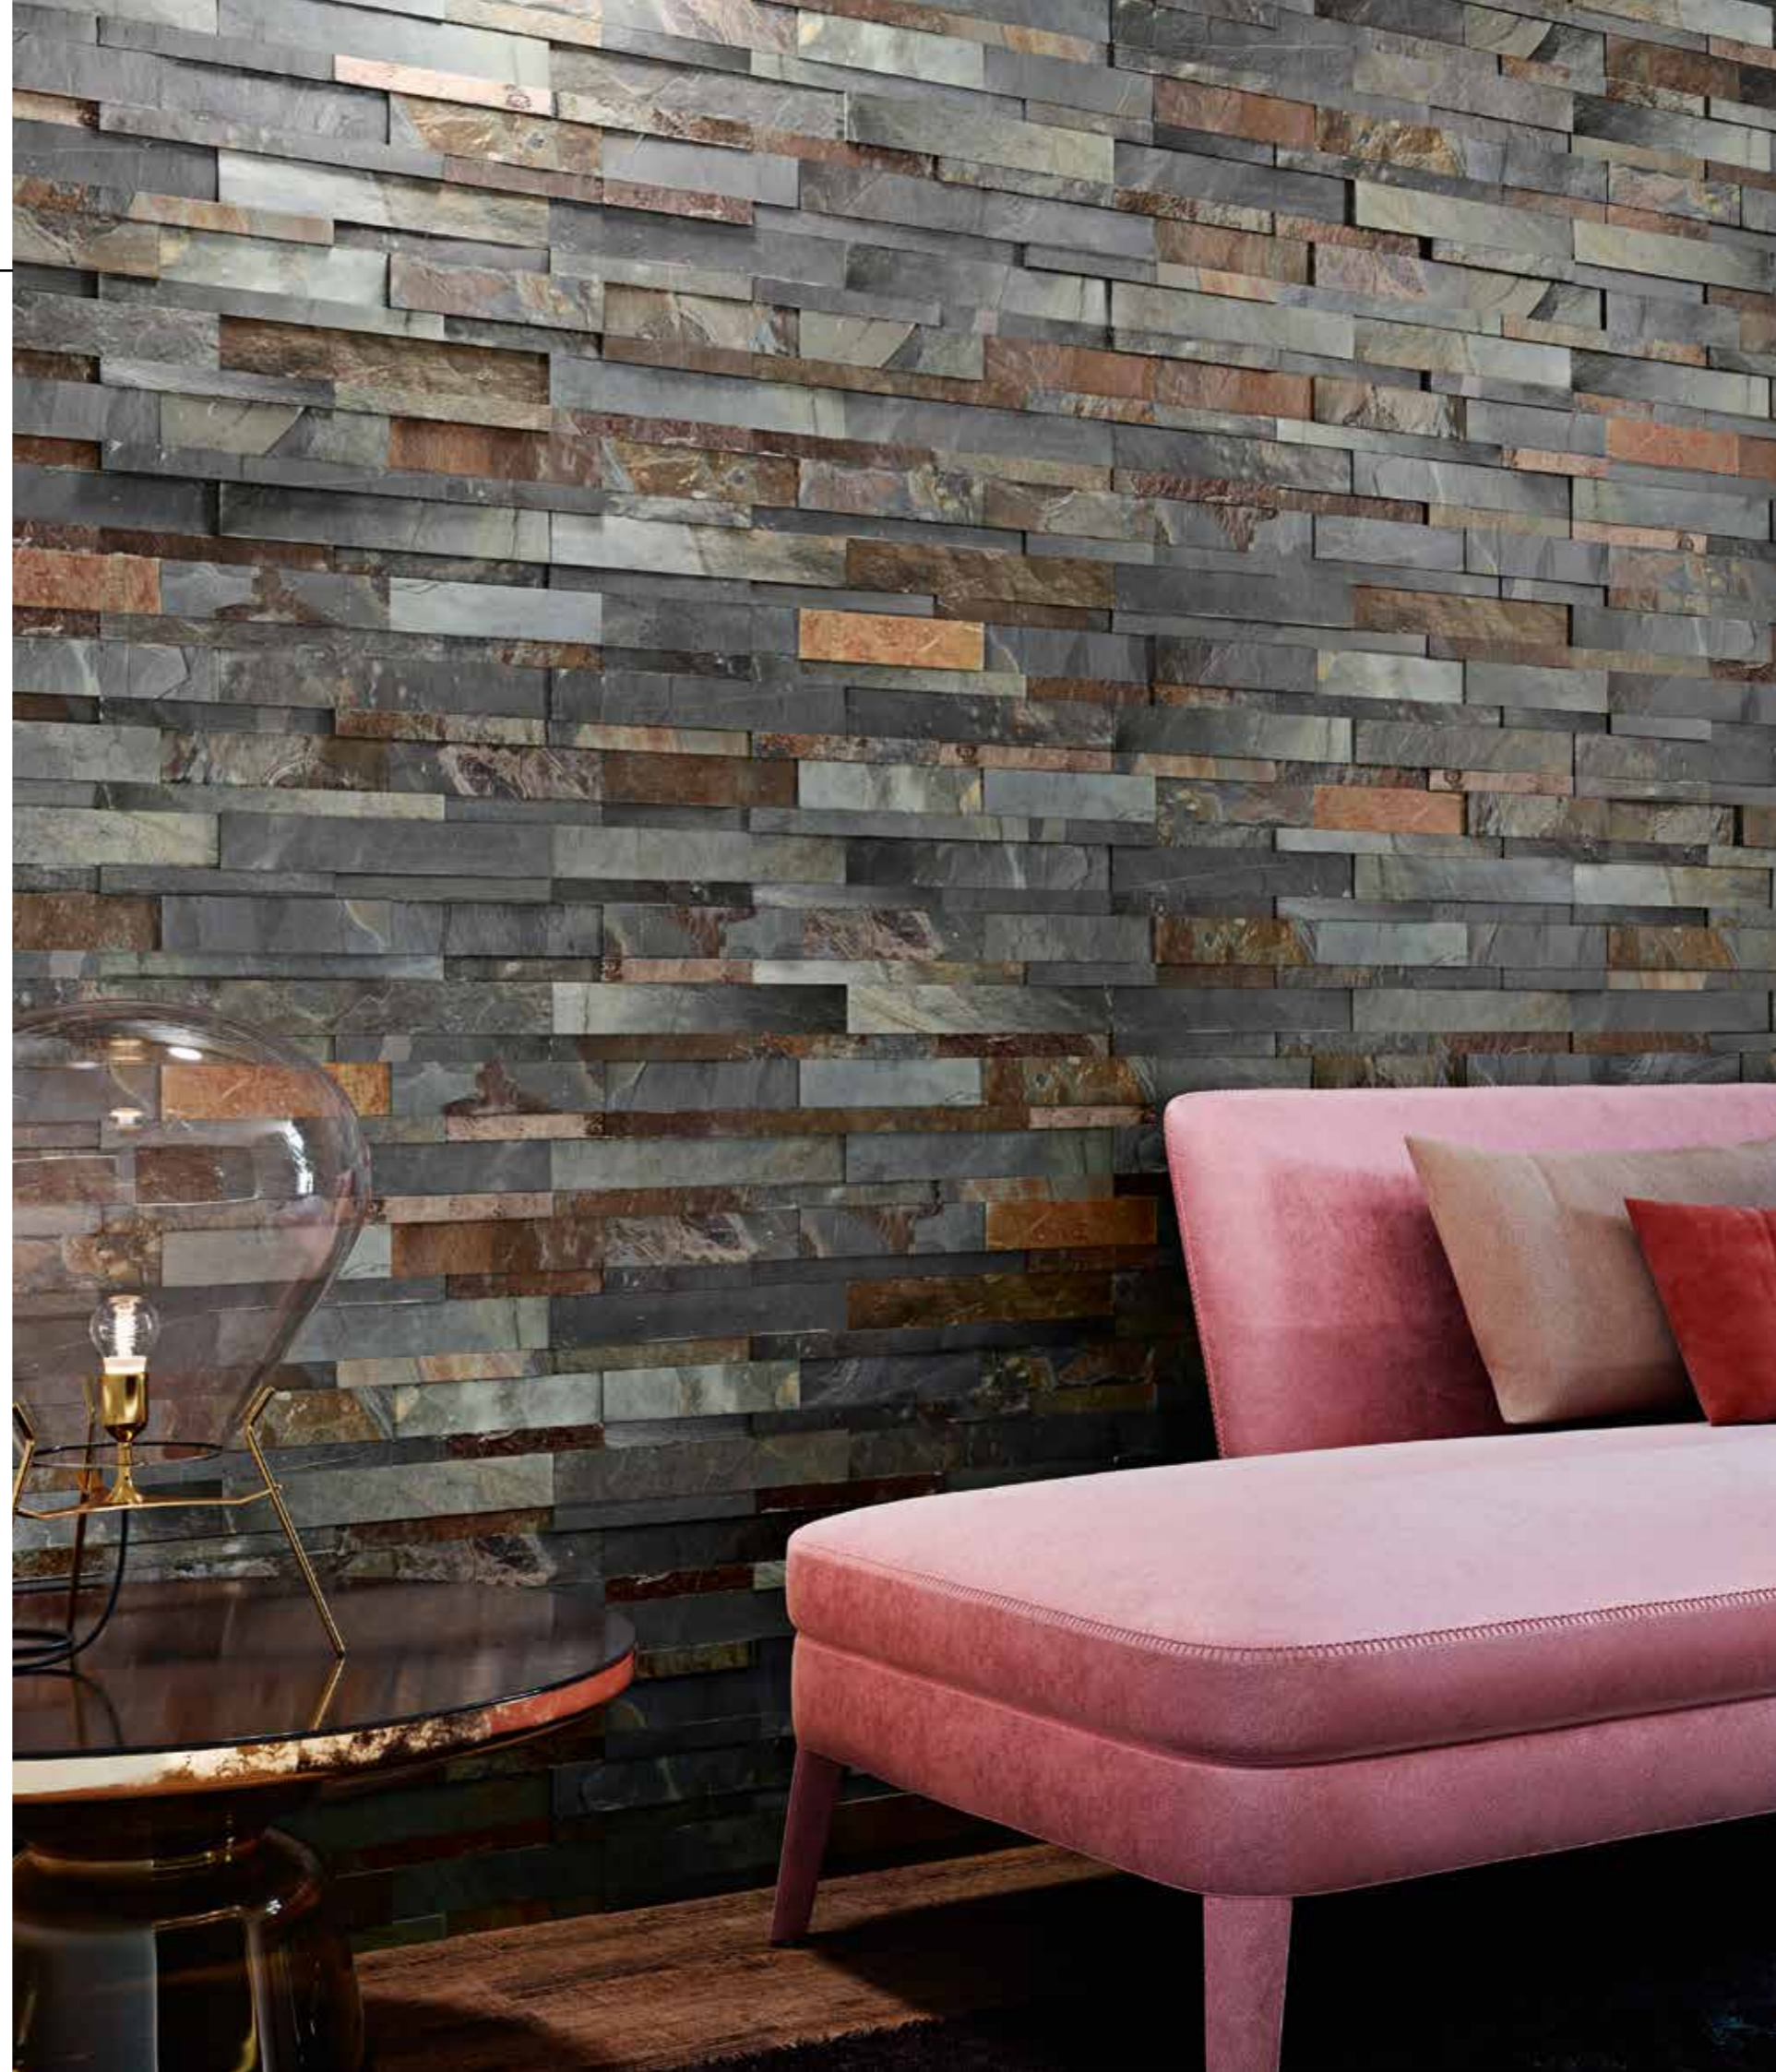

ST306

WALL 5,9" x 23,6"
REVESTIMIENTO 15 x 60 cm

	Prize Code	P./Box	SQM/Box	SQM Palet	Box/Palet	Kg/Piece	Kg/Box	Kg/Palet
ST306 15x60	M007							
CANTONERA ST306 15x39 / 15x26	M008	6	0,54	15,12	28	4,46	26,76	750

* Each corner piece is served in 2 separate pieces *Cada cantonera se sirve en 2 piezas separadas*