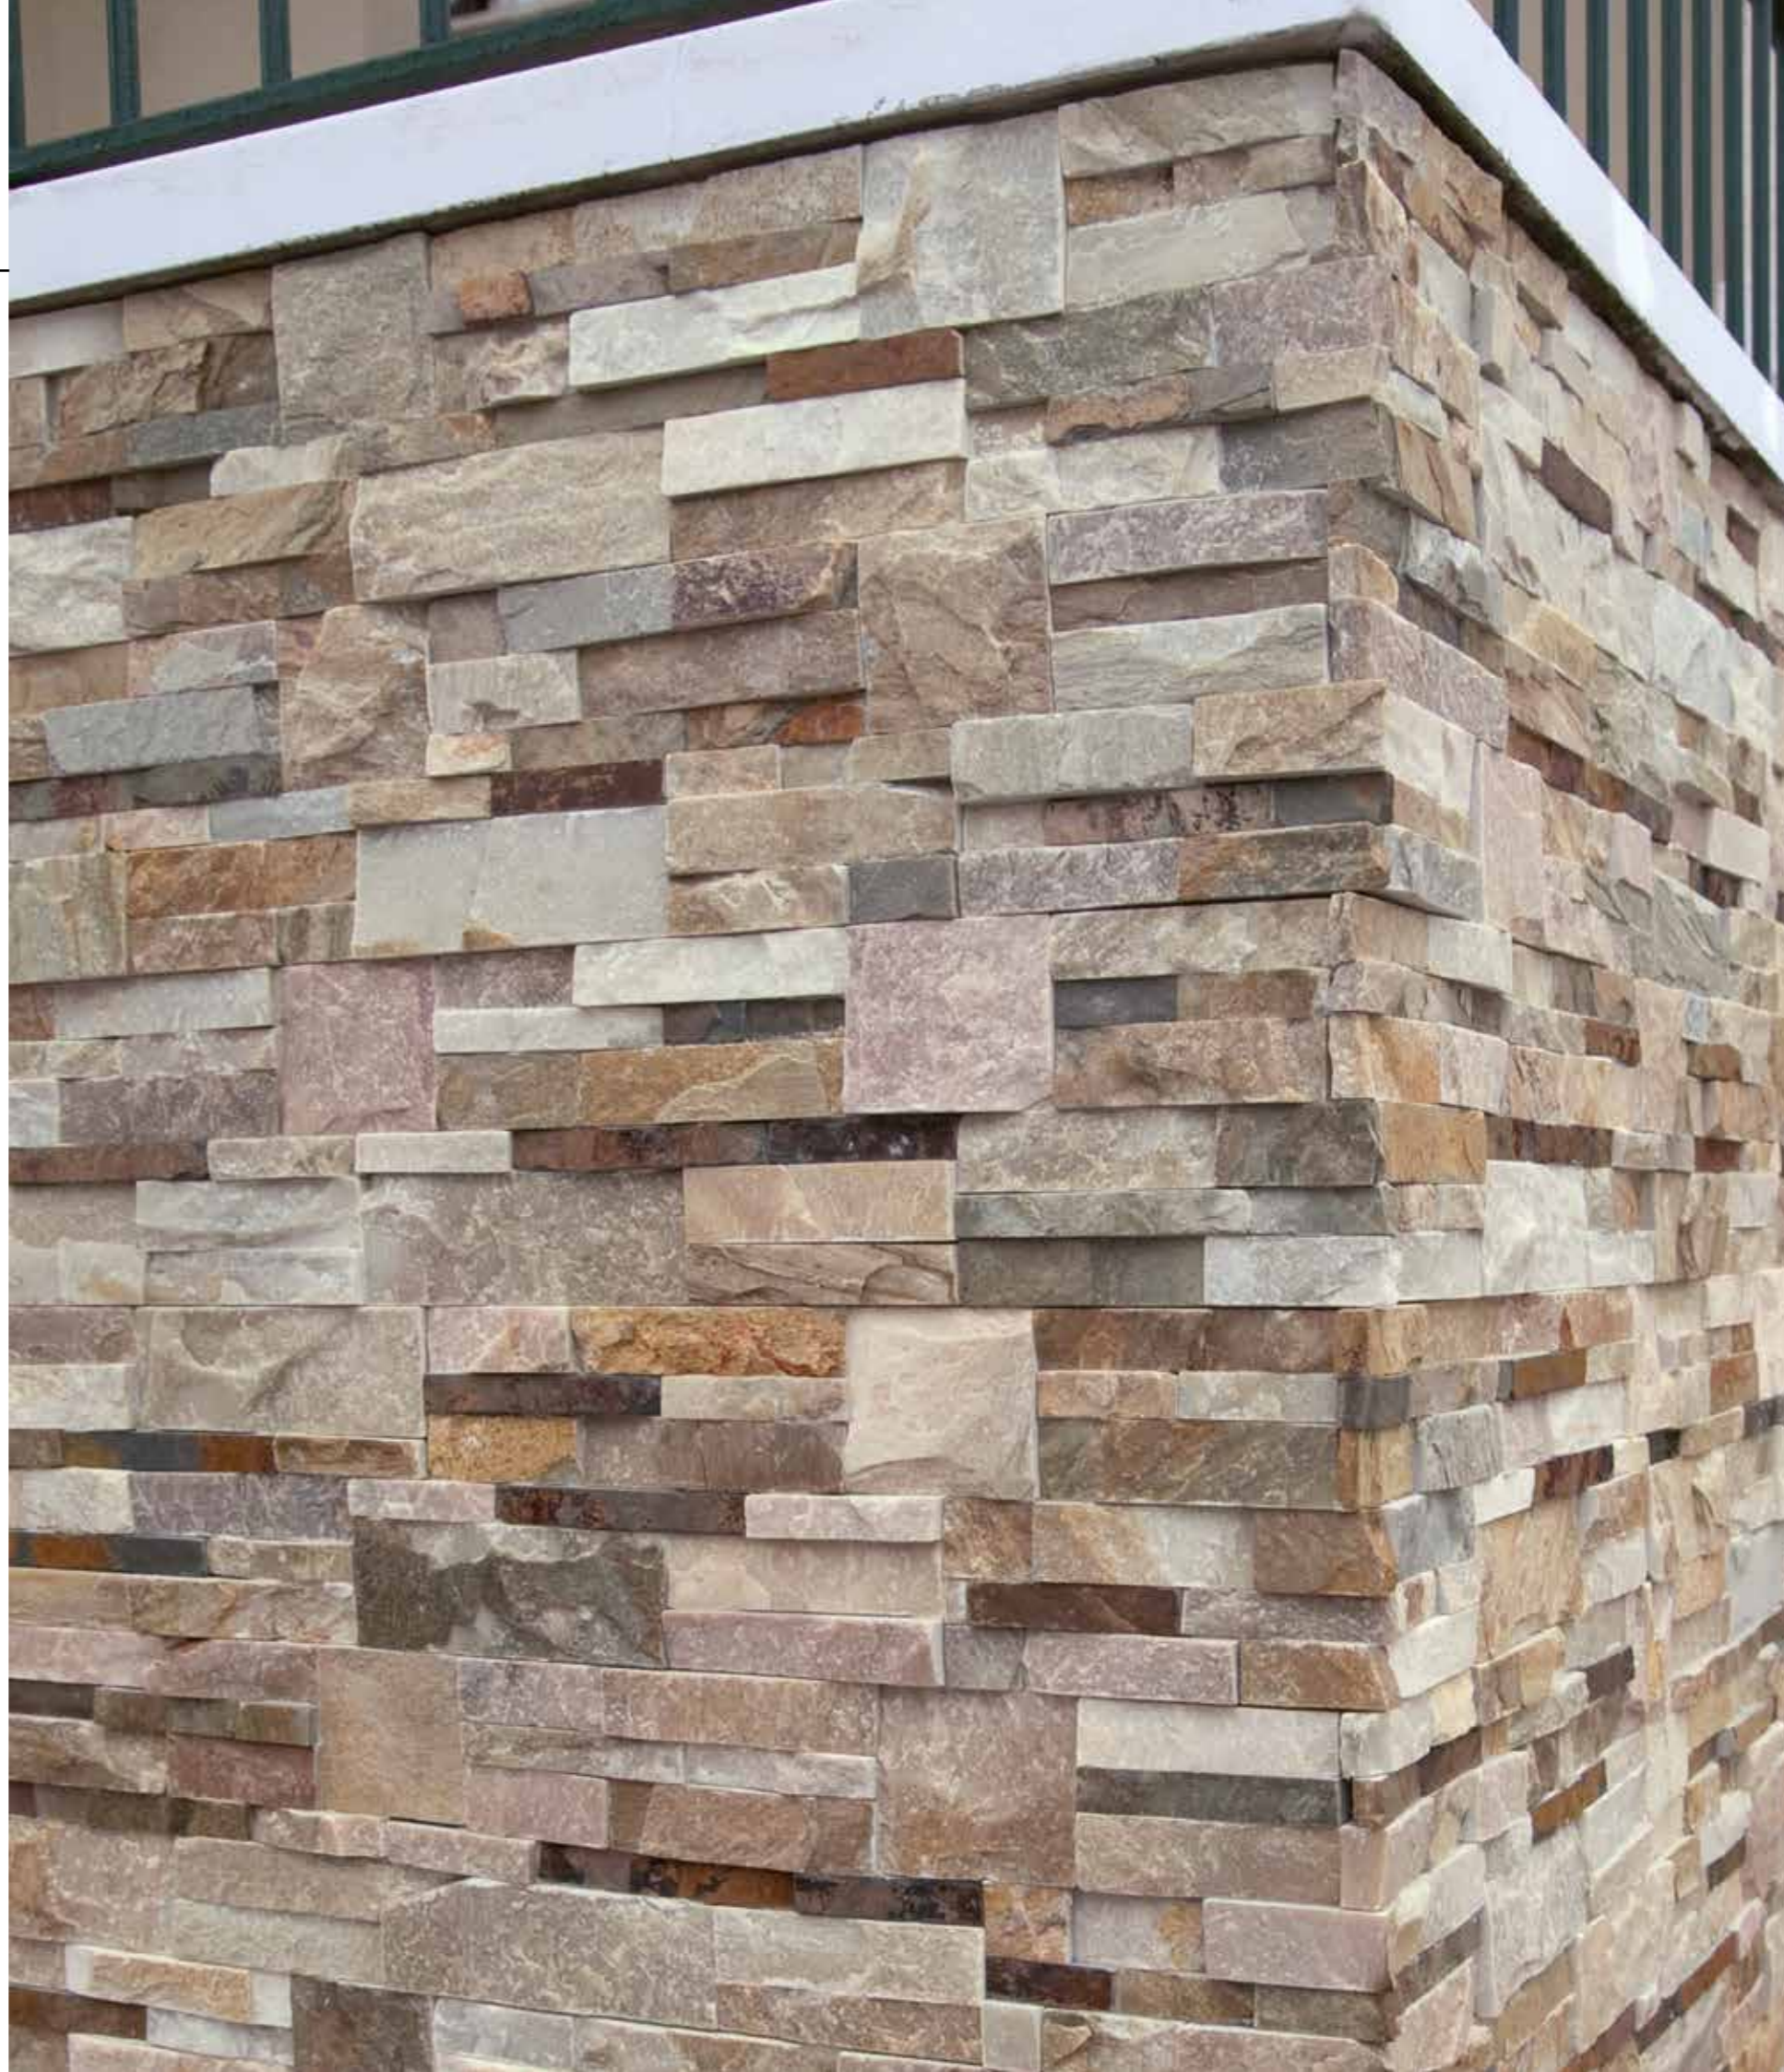

Prize Code	P./Box	SQM/Box	SQM Palet	Box/Palet	Kg/Piece	Kg/Box	Kg/Palet
ST56 18x35	M001	7	0,44	30,87	70	2,30	16,10	1.127
CANTONERA ST56 18x22 / 18x18	M003							

* Each corner piece is served in 2 separate pieces *Cada cantonera se sirve en 2 piezas separadas*