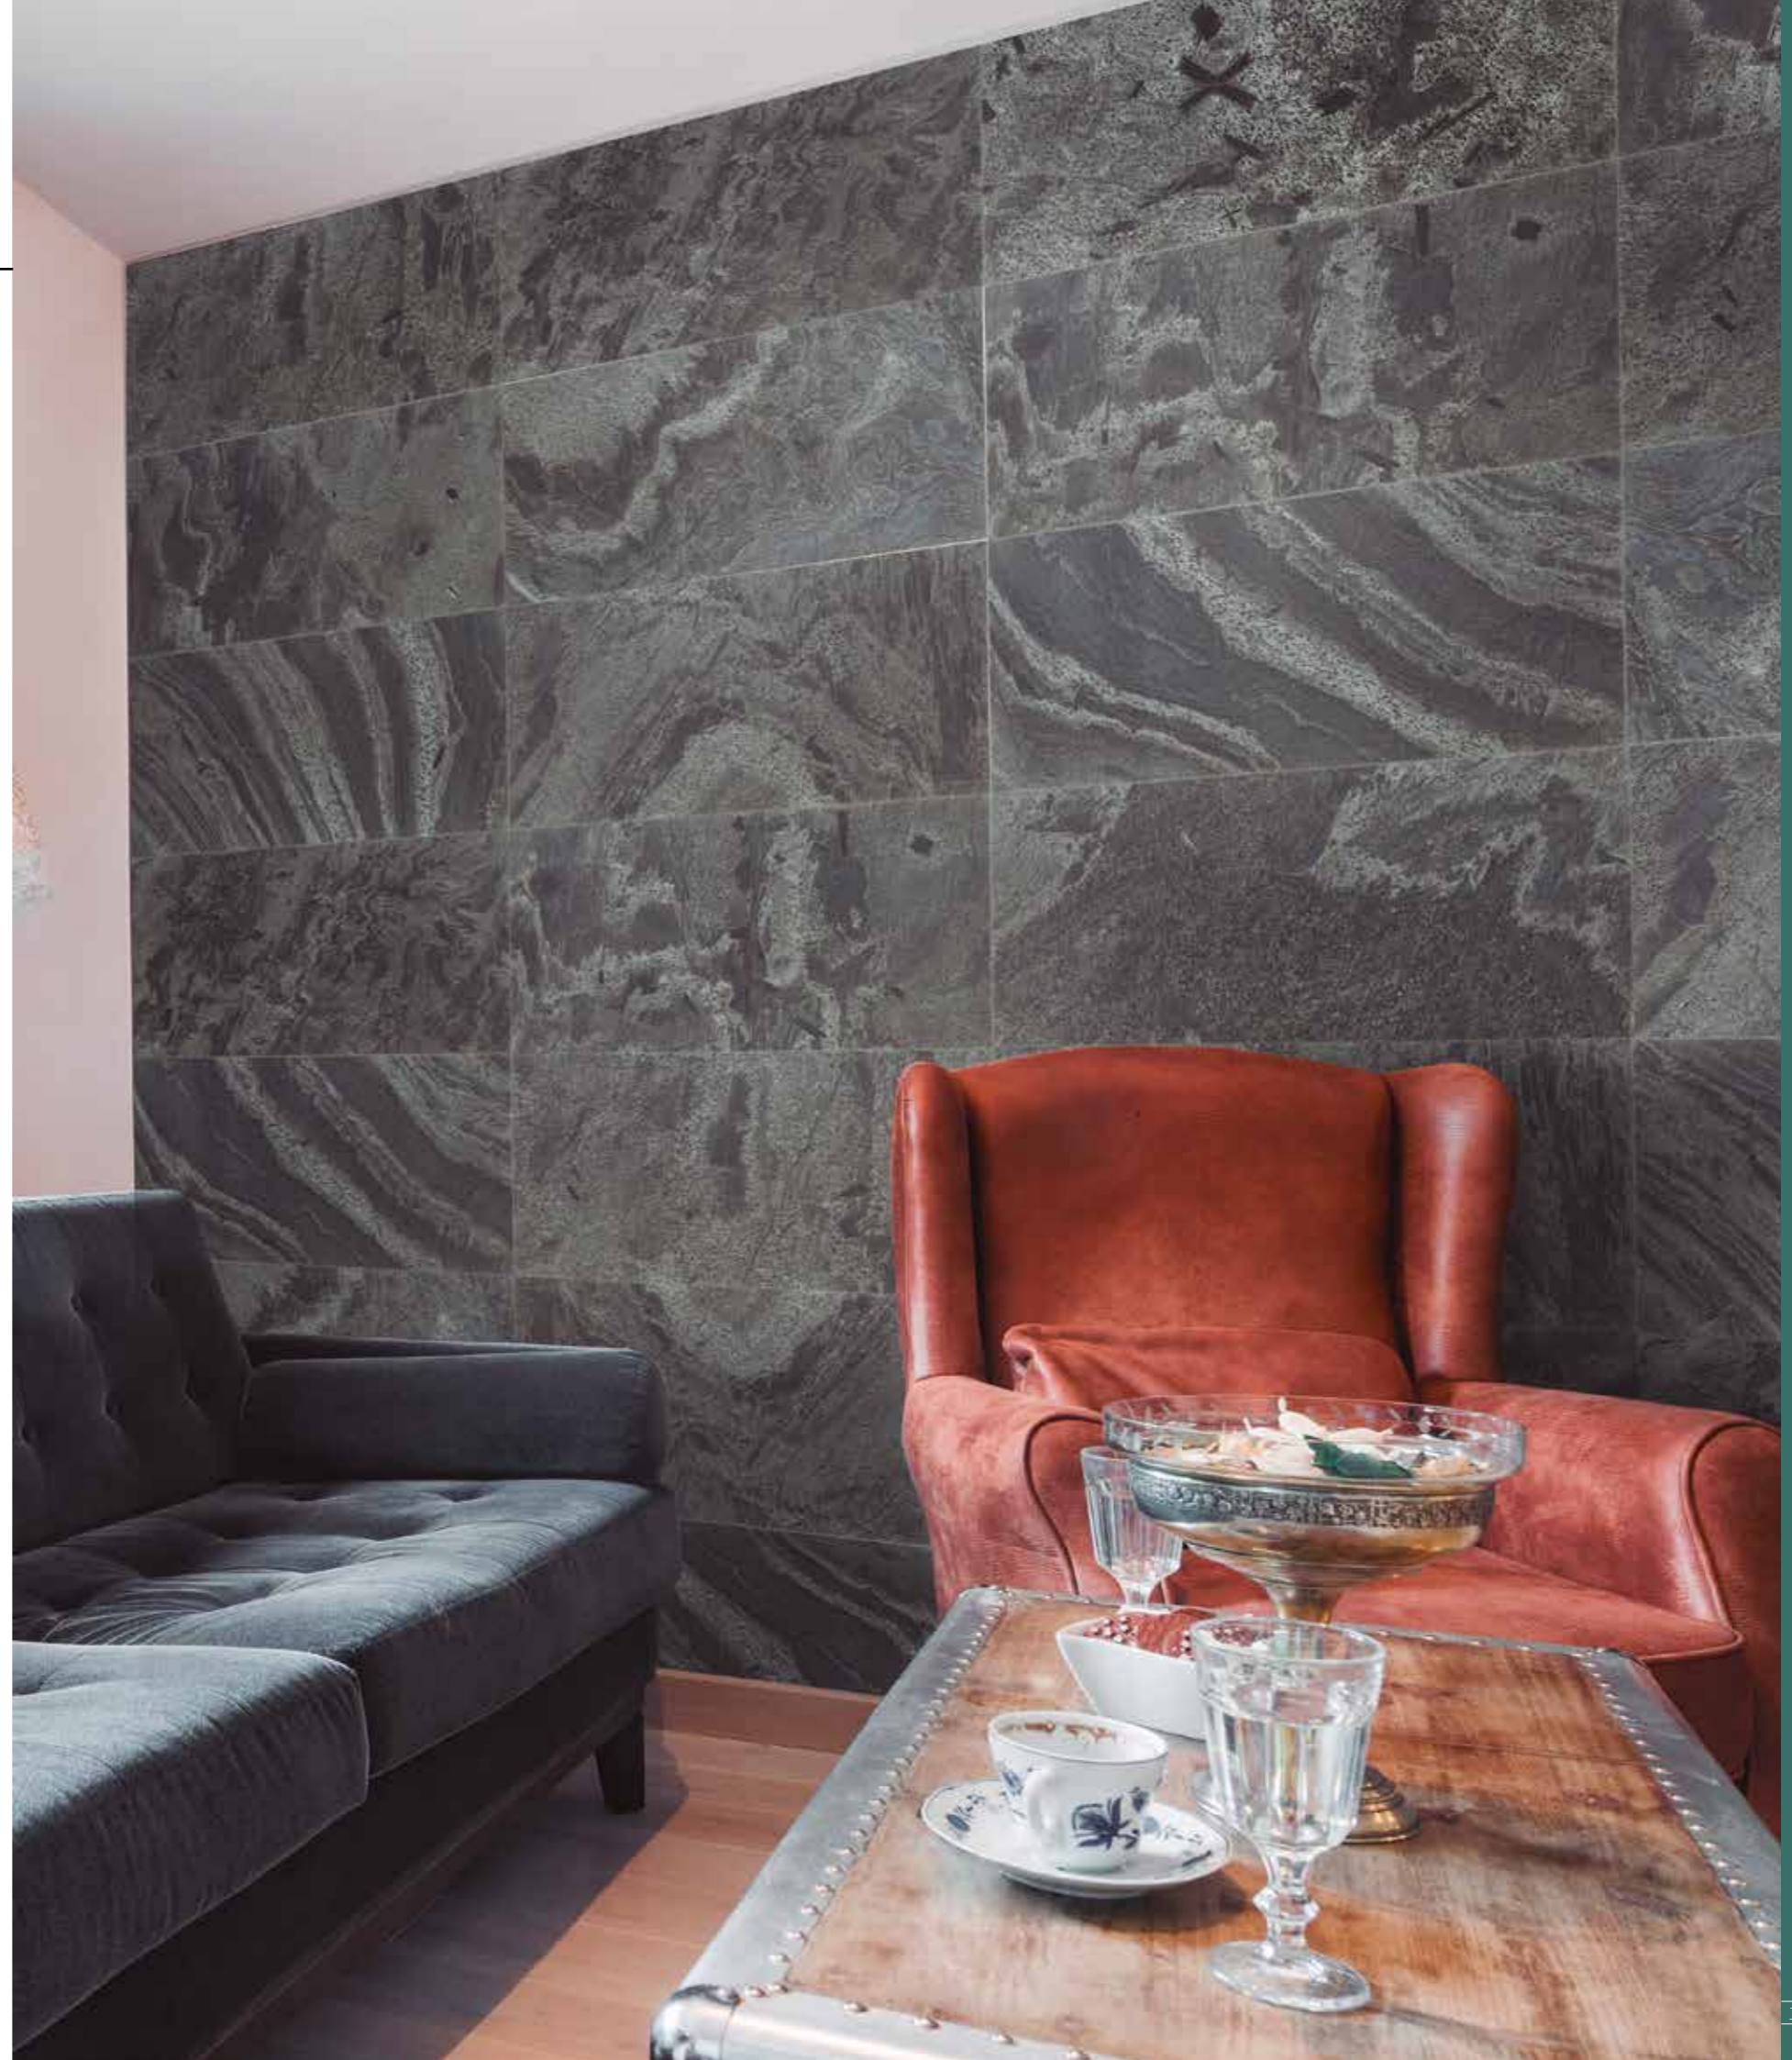

SILVER GREY

FLOOR / WALL 11,8" x 23,6"

PAVIMENTO / REVESTIMIENTO 30 x 60 cm

**SILVER GREY
CEPILLADO**

30x60 M007

**SILVER GREY
PULIDO**

30x60 M019

	Prize Code	P./Box	SQM/Box	SQM Palet	Box/Palet	Kg/Piece	Kg/Box	Kg/Palet
Silver Grey Cepillado 30x60	M007	6	1,08	25,92	24	5,63	33,82	811,80
Silver Grey Pulido 30x60	M019							