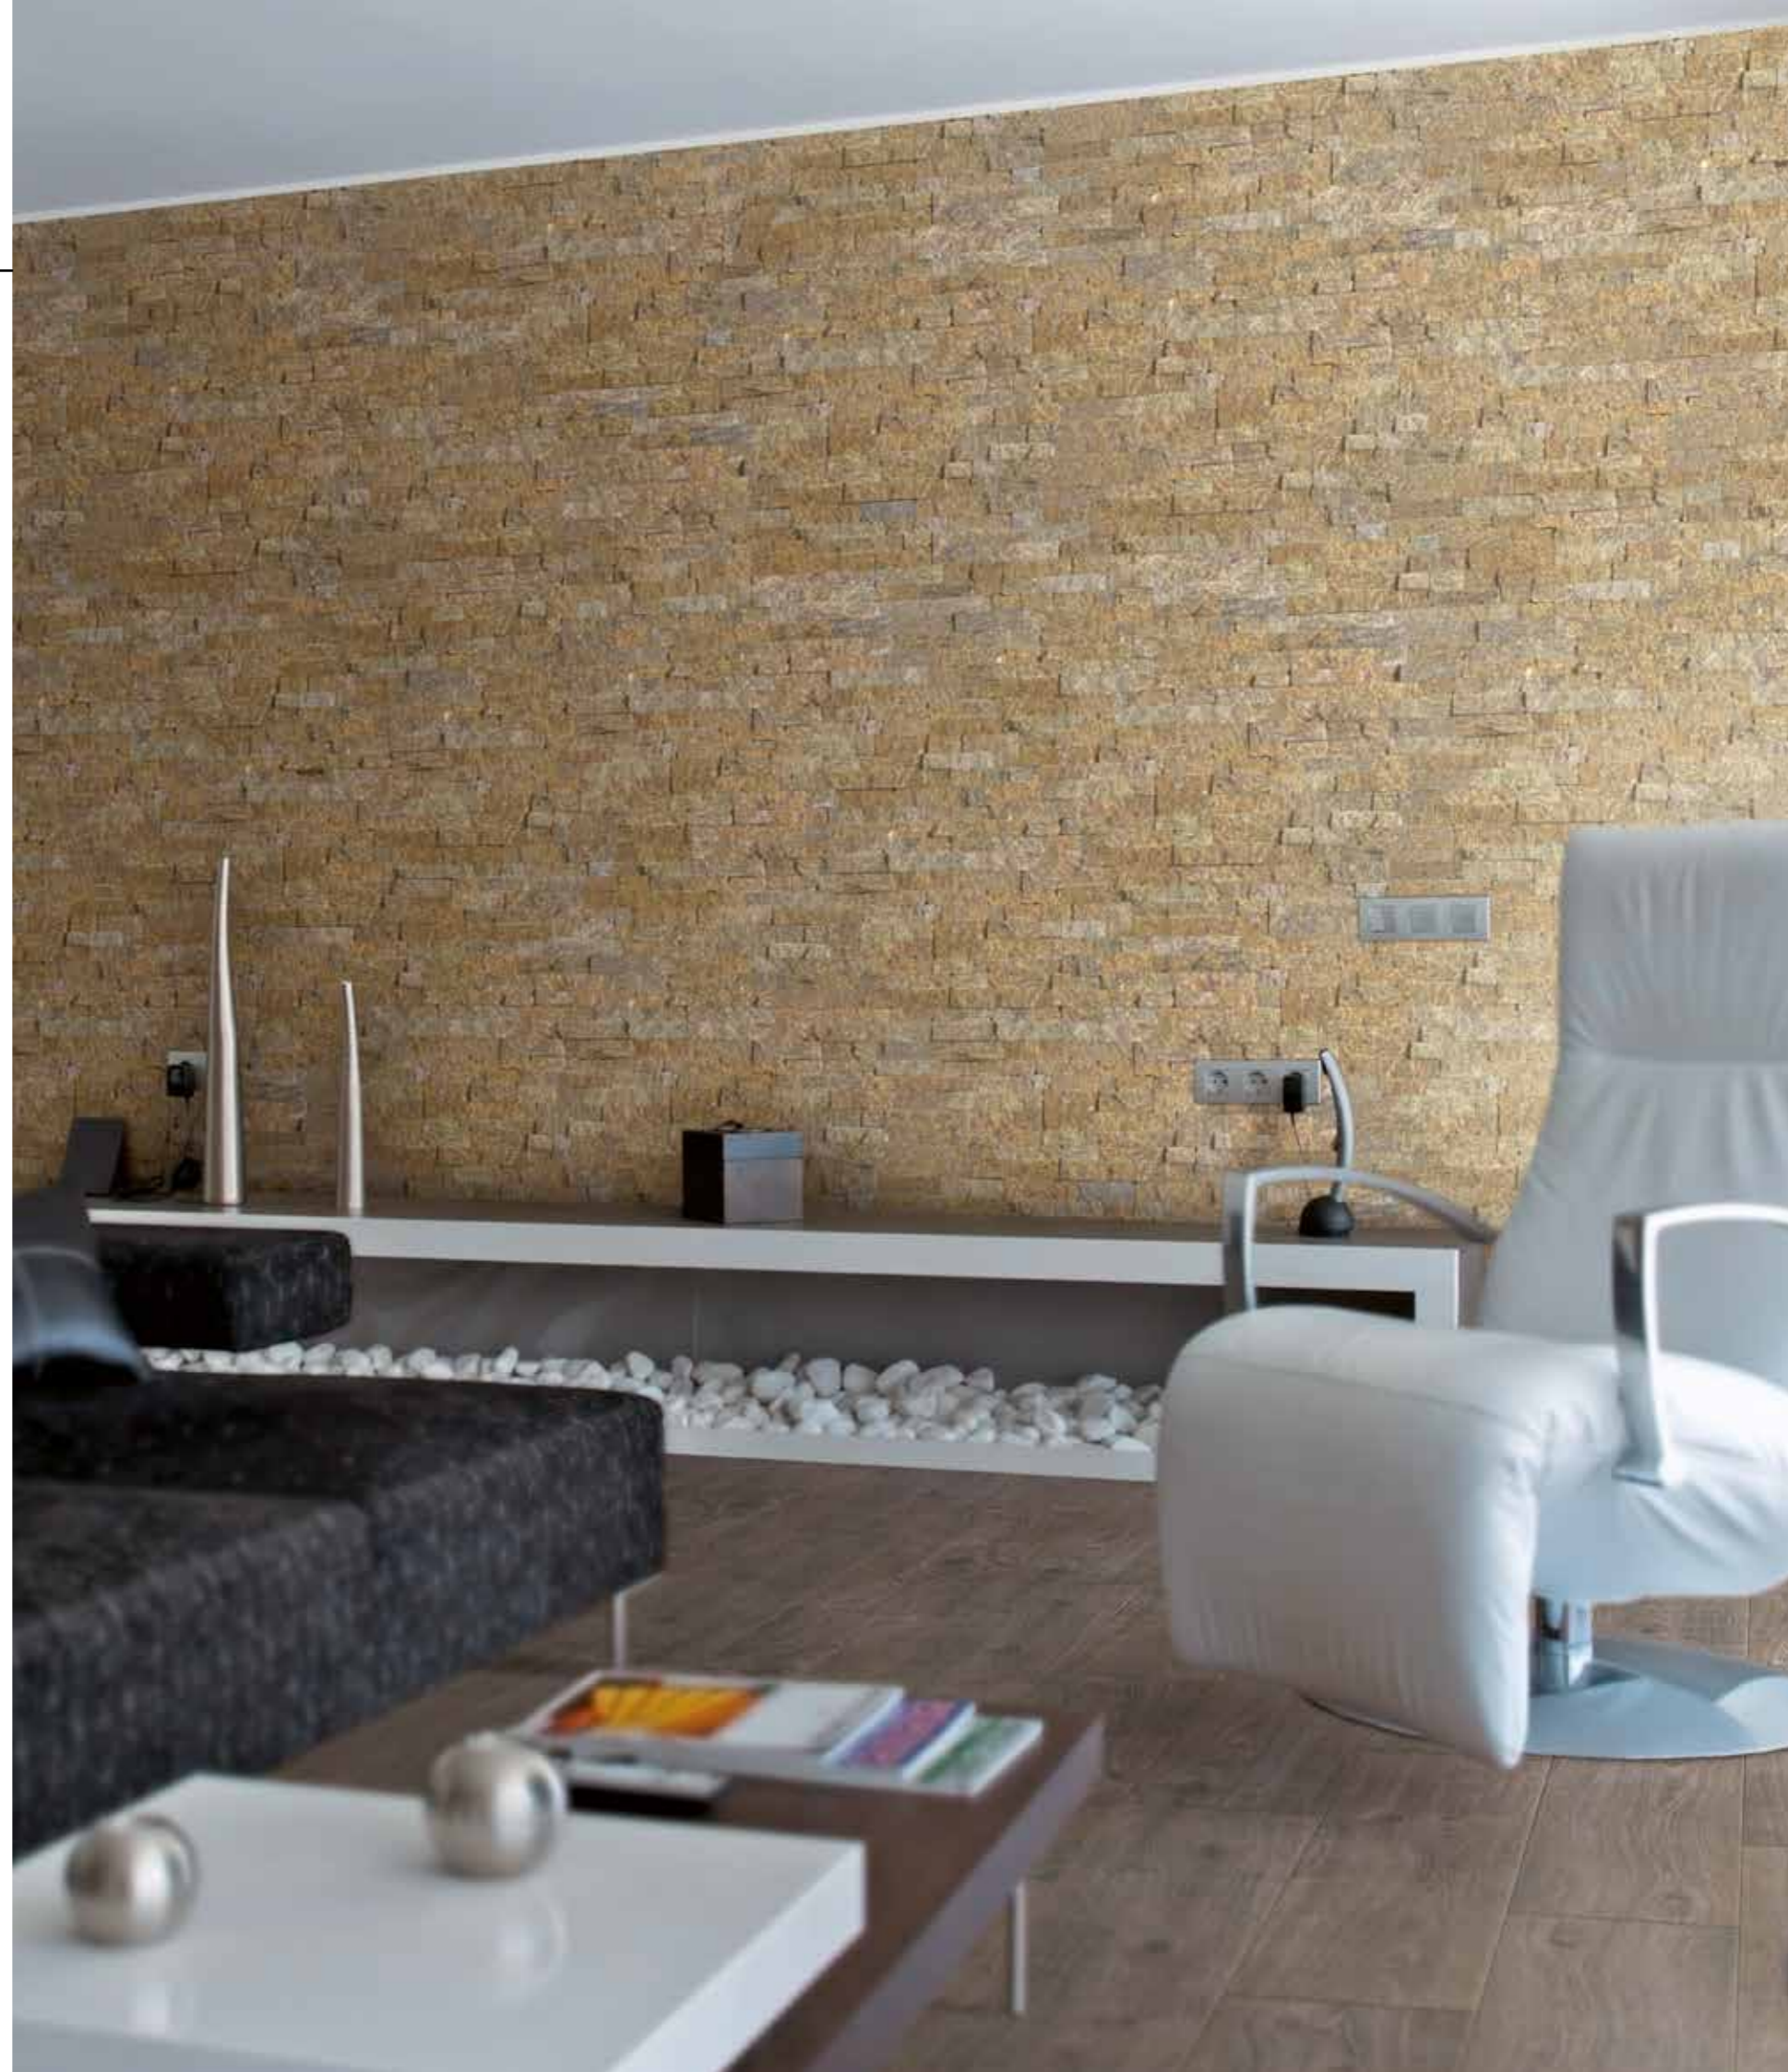

* Each corner piece is served in 2 separate pieces *Cada cantonera se sirve en 2 piezas separadas*

ST20BZ

WALL 7" x 13,8"
 REVESTIMIENTO 18 x 35 cm

ST20BZ
 18x35 M002

CANTONERA ST20BZ
 18x22* / 18x18* M004