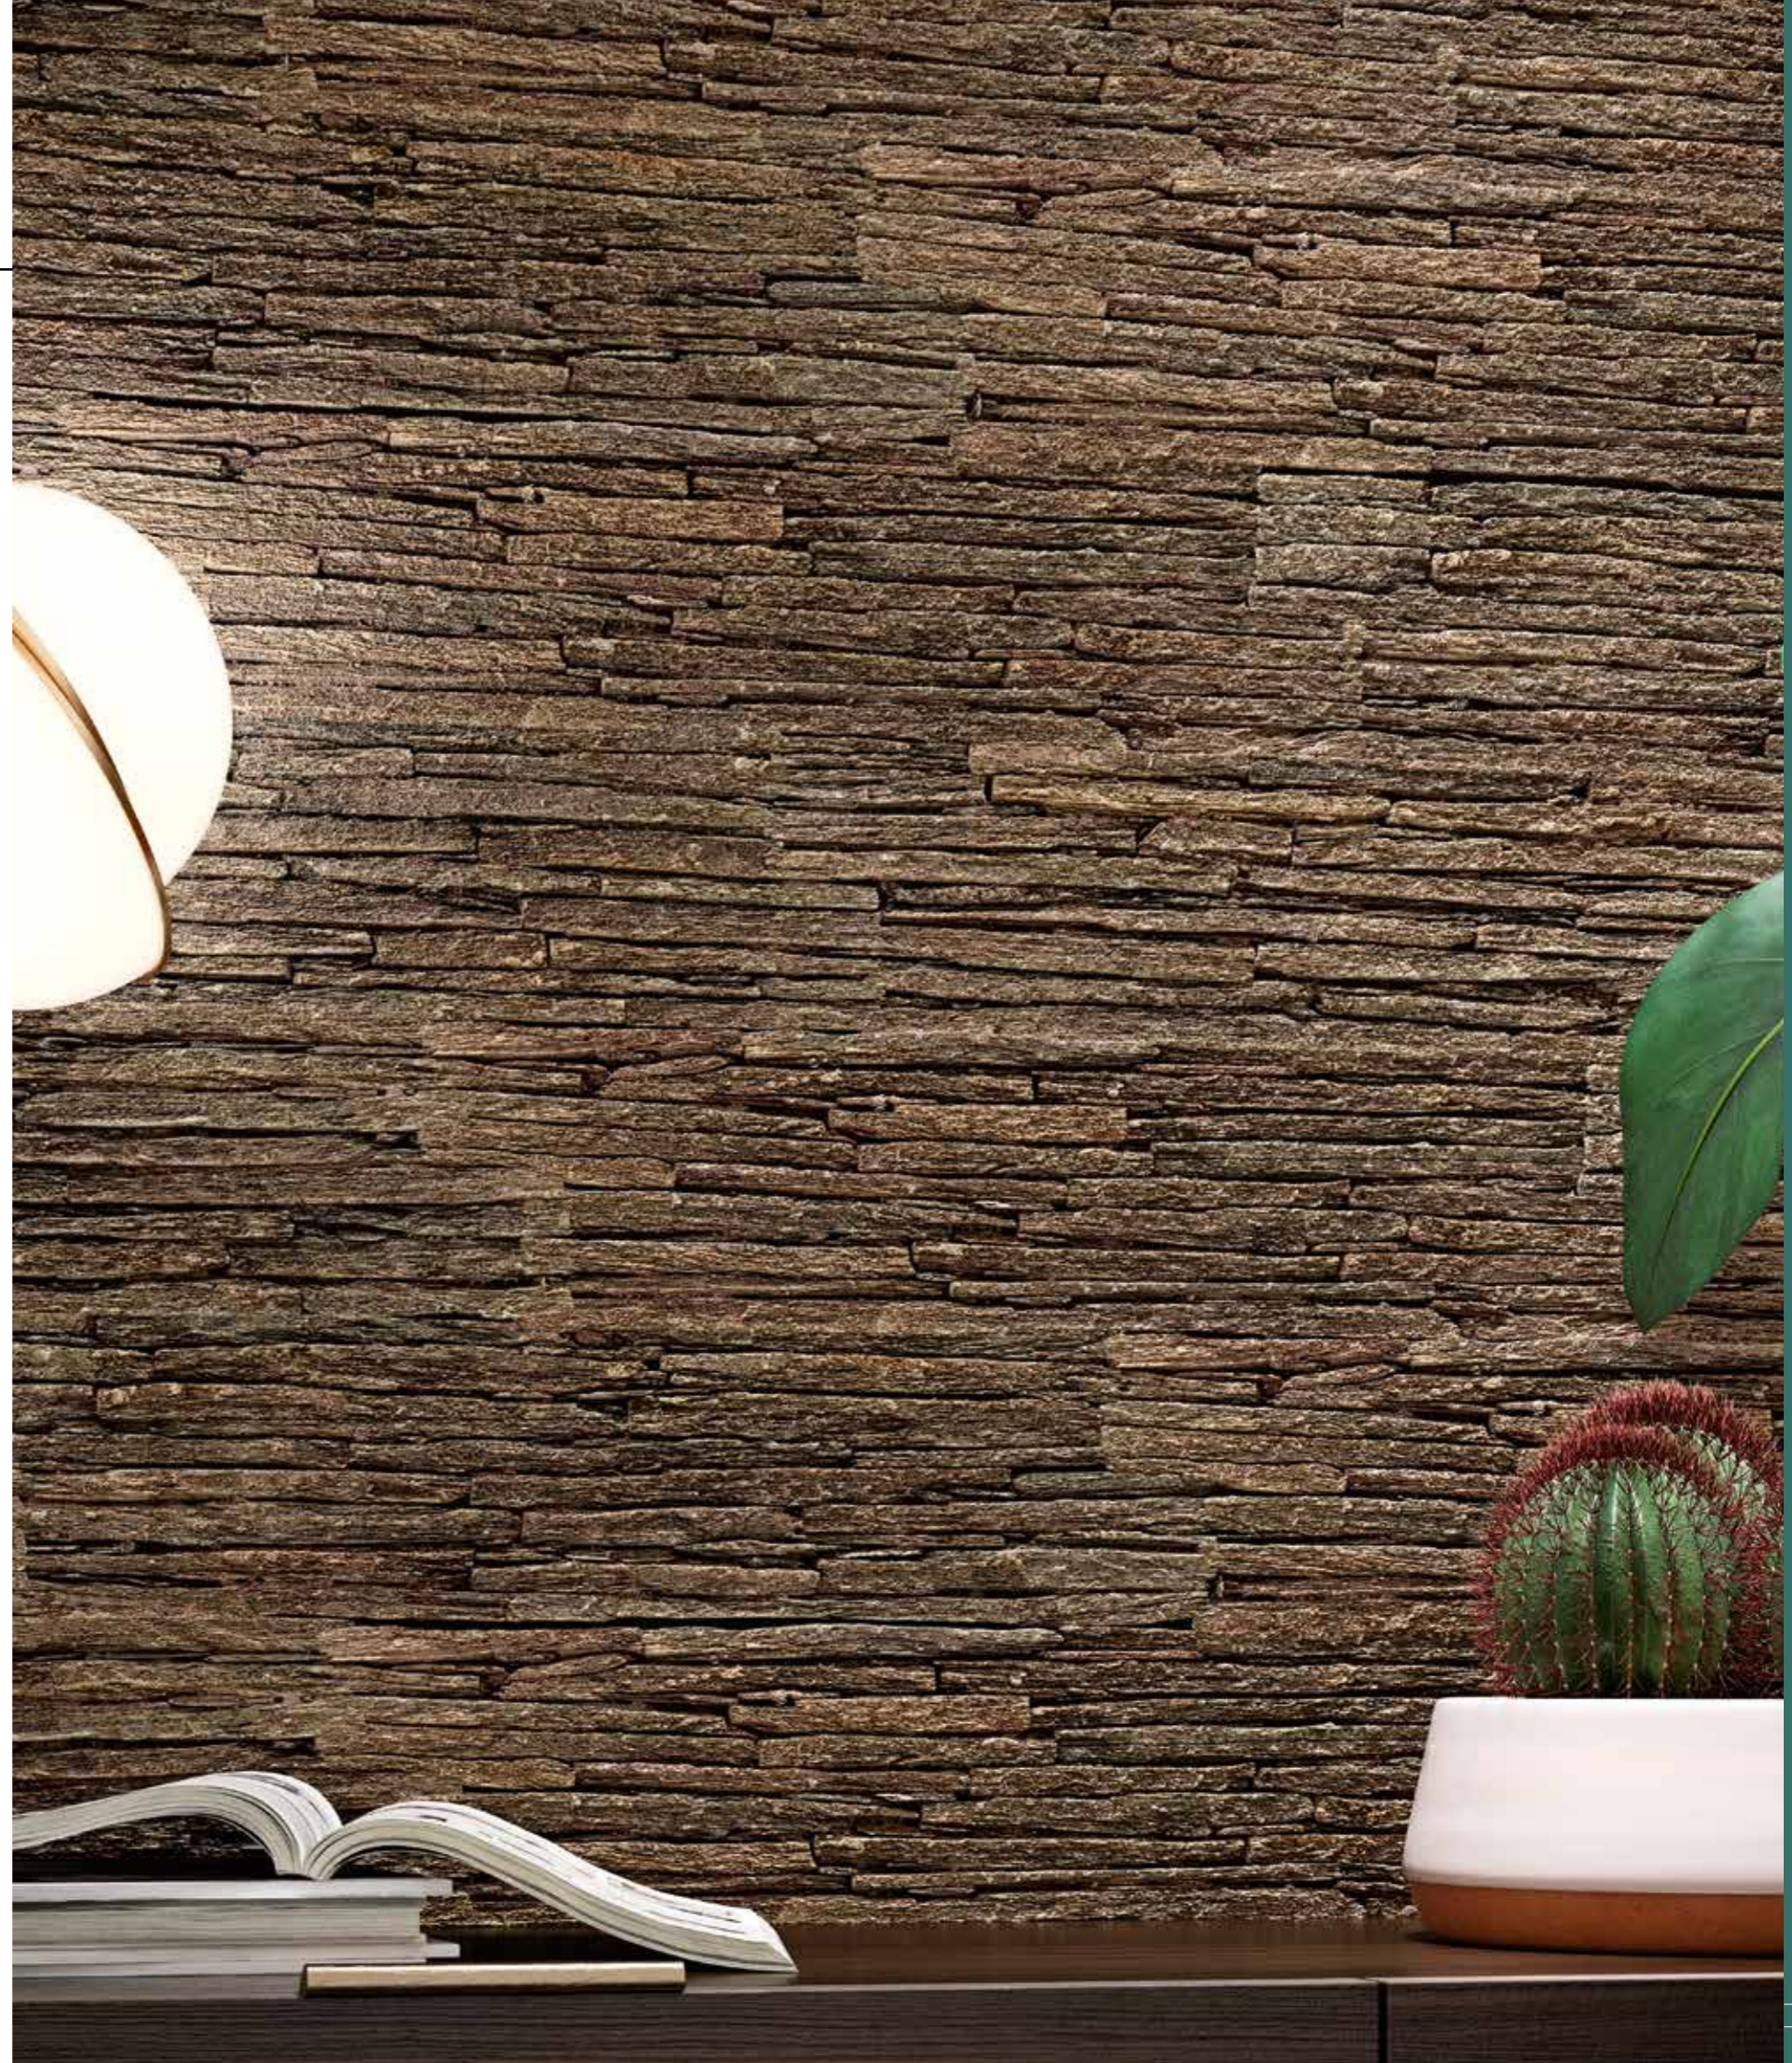

ST304

WALL 5,9" x 23,6"
REVESTIMIENTO 15 x 60 cm

	Prize Code	P./Box	SQM/Box	SQM Palet	Box/Palet	Kg/Piece	Kg/Box	Kg/Palet
ST304 15x60	M003							
CANTONERA ST304 15x39 / 15x26	M004	5	0,45	12,60	28	4,46	22,30	624,40

* Each corner piece is served in 2 separate pieces *Cada cantonera se sirve en 2 piezas separadas*