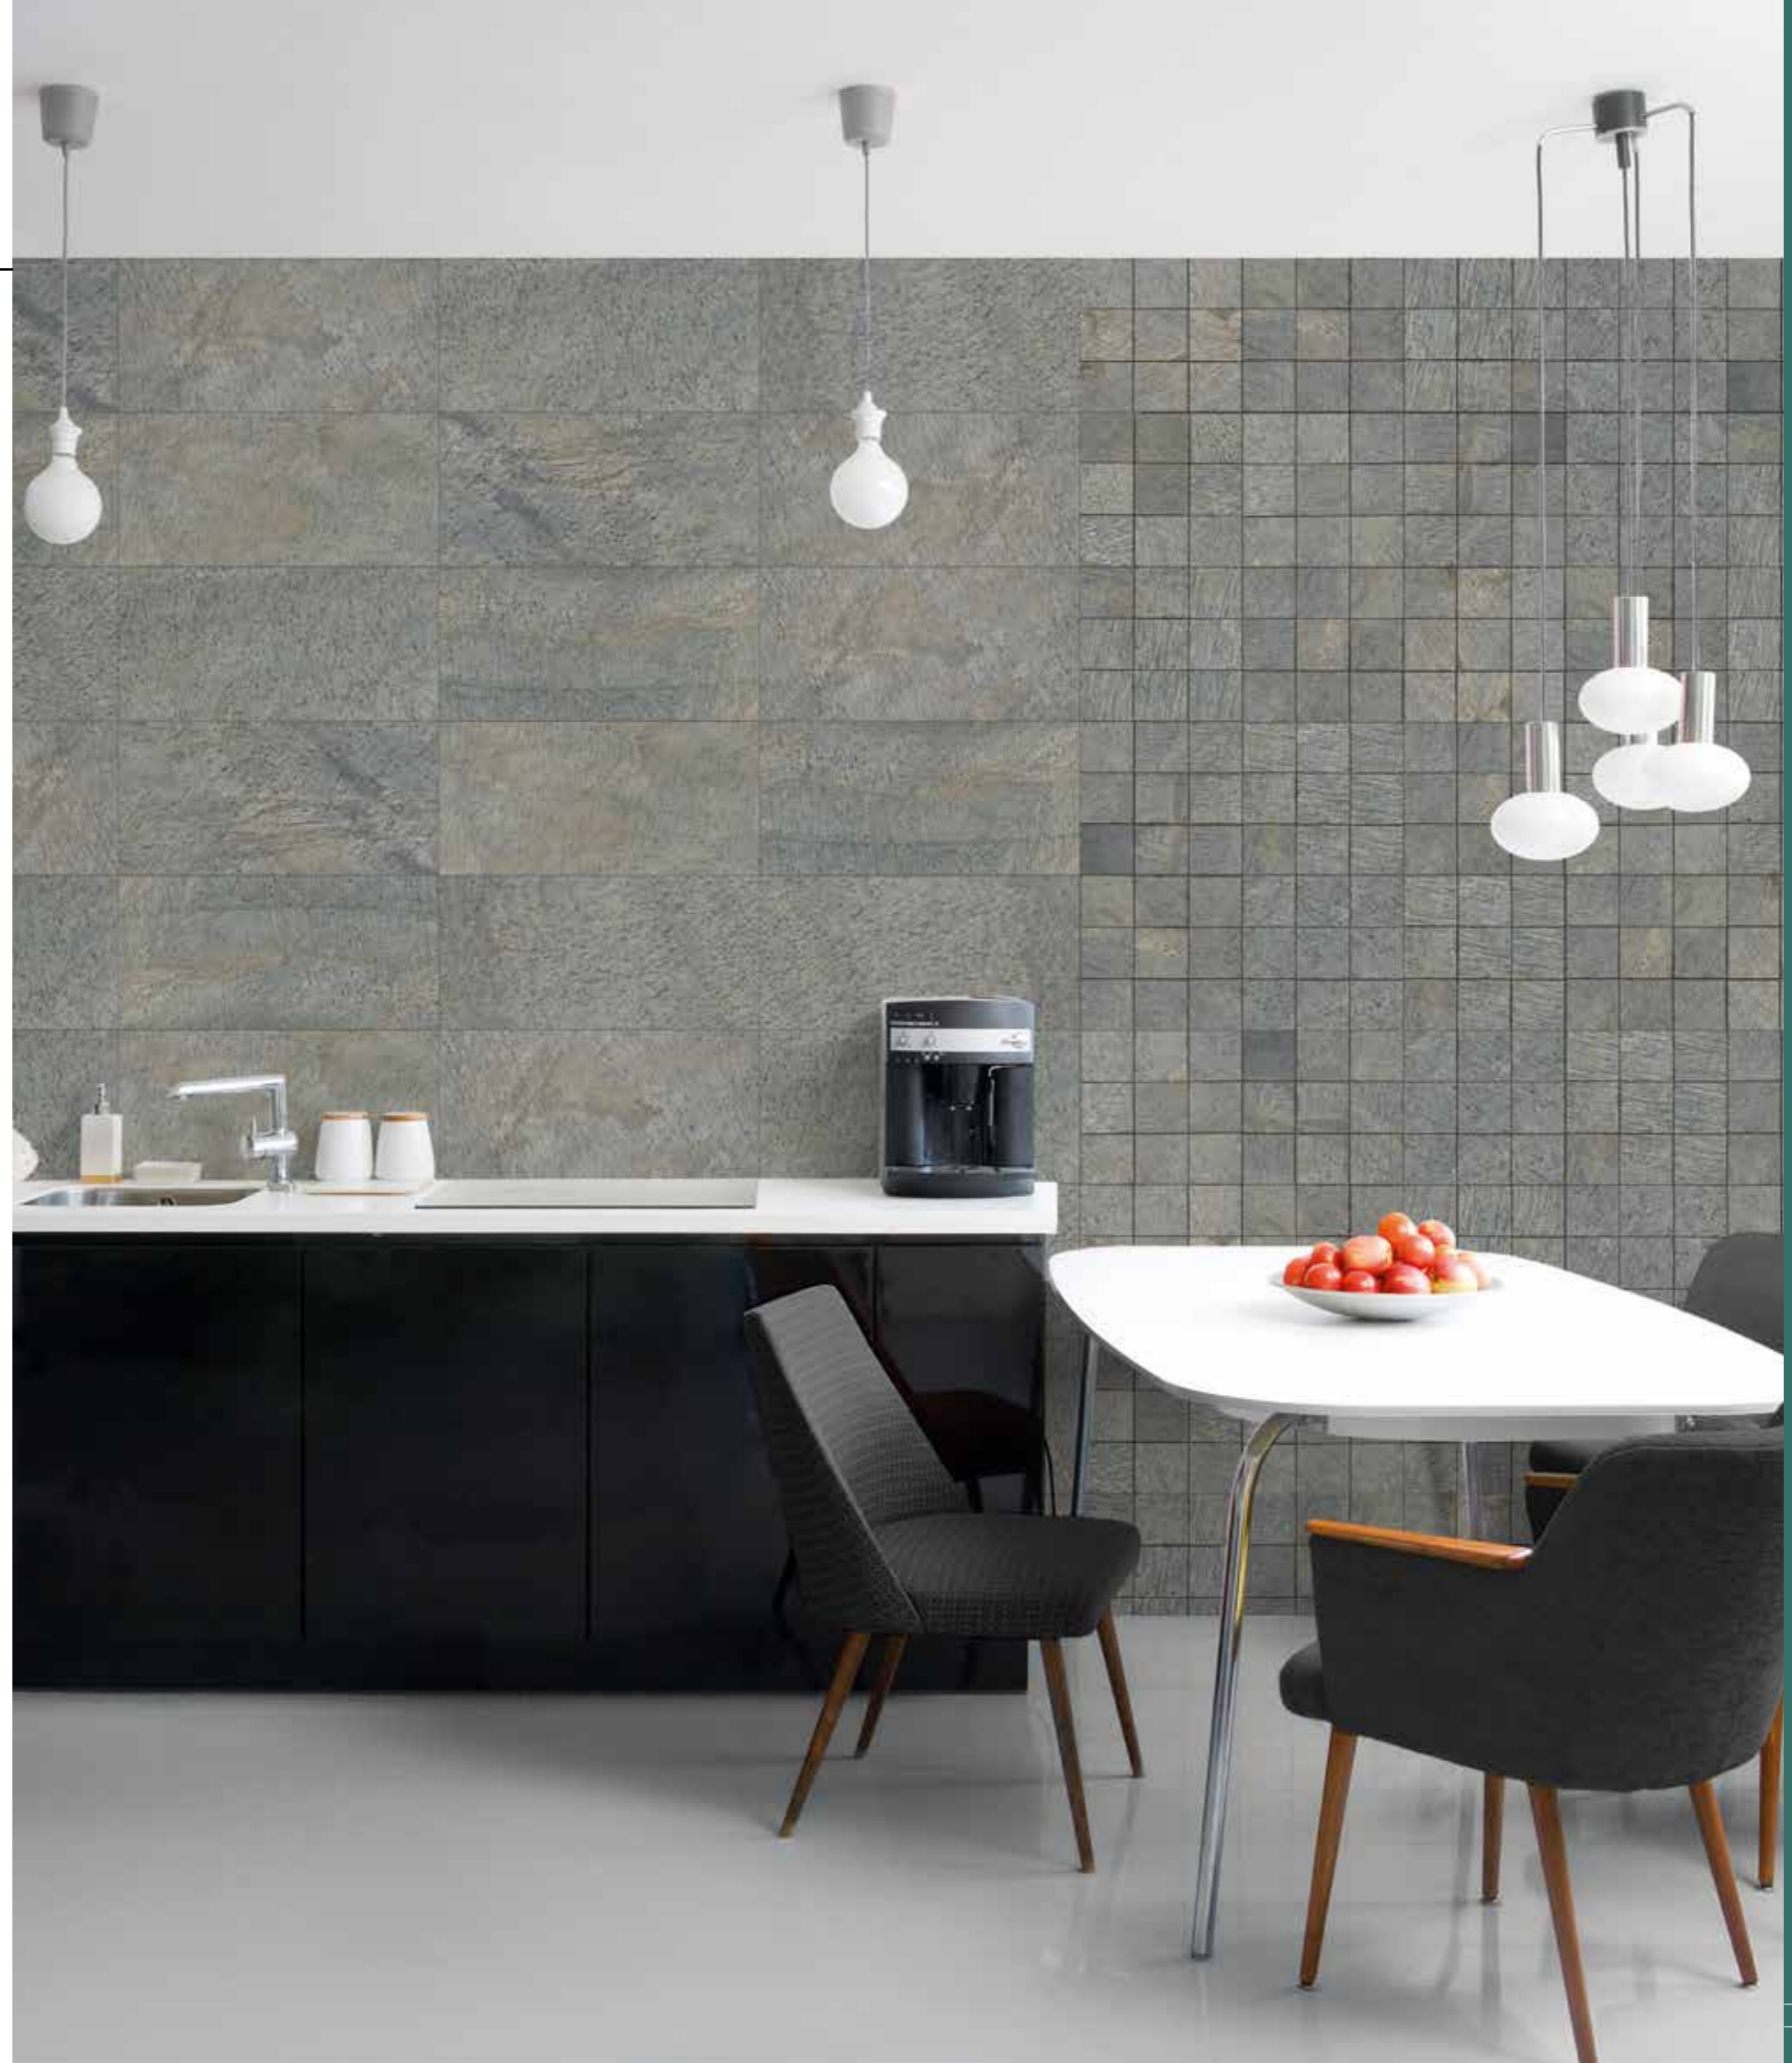

Prize Code	P./Box	SQM/Box	SQM Palet	Box/Palet	Kg./Piece	Kg/Box	Kg/Palet
Gold Green Cepillado 30x60	M007	5	0,90	32,40	36	4,46	28,20	1.184
Gold Green Pulido 30x60	M019