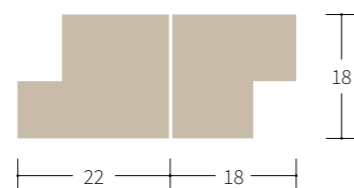

ST61BZ

WALL 7" x 13,8"

REVESTIMIENTO 18 x 35 cm

ST61BZ

18x35 M002

CANTONERA ST61BZ

18x22* / 18x18* M004

	Prize Code	P./Box	SQM/Box	SQM Palet	Box/Palet	Kg/Piece	Kg/Box	Kg/Palet
ST61BZ 18x35	M002							
		5	0,31	22,05	70	3,90	19,50	1.365
CANTONERA ST61BZ 18x22 / 18x18	M004							

* Each corner piece is served in 2 separate pieces *Cada cantonera se sirve en 2 piezas separadas*