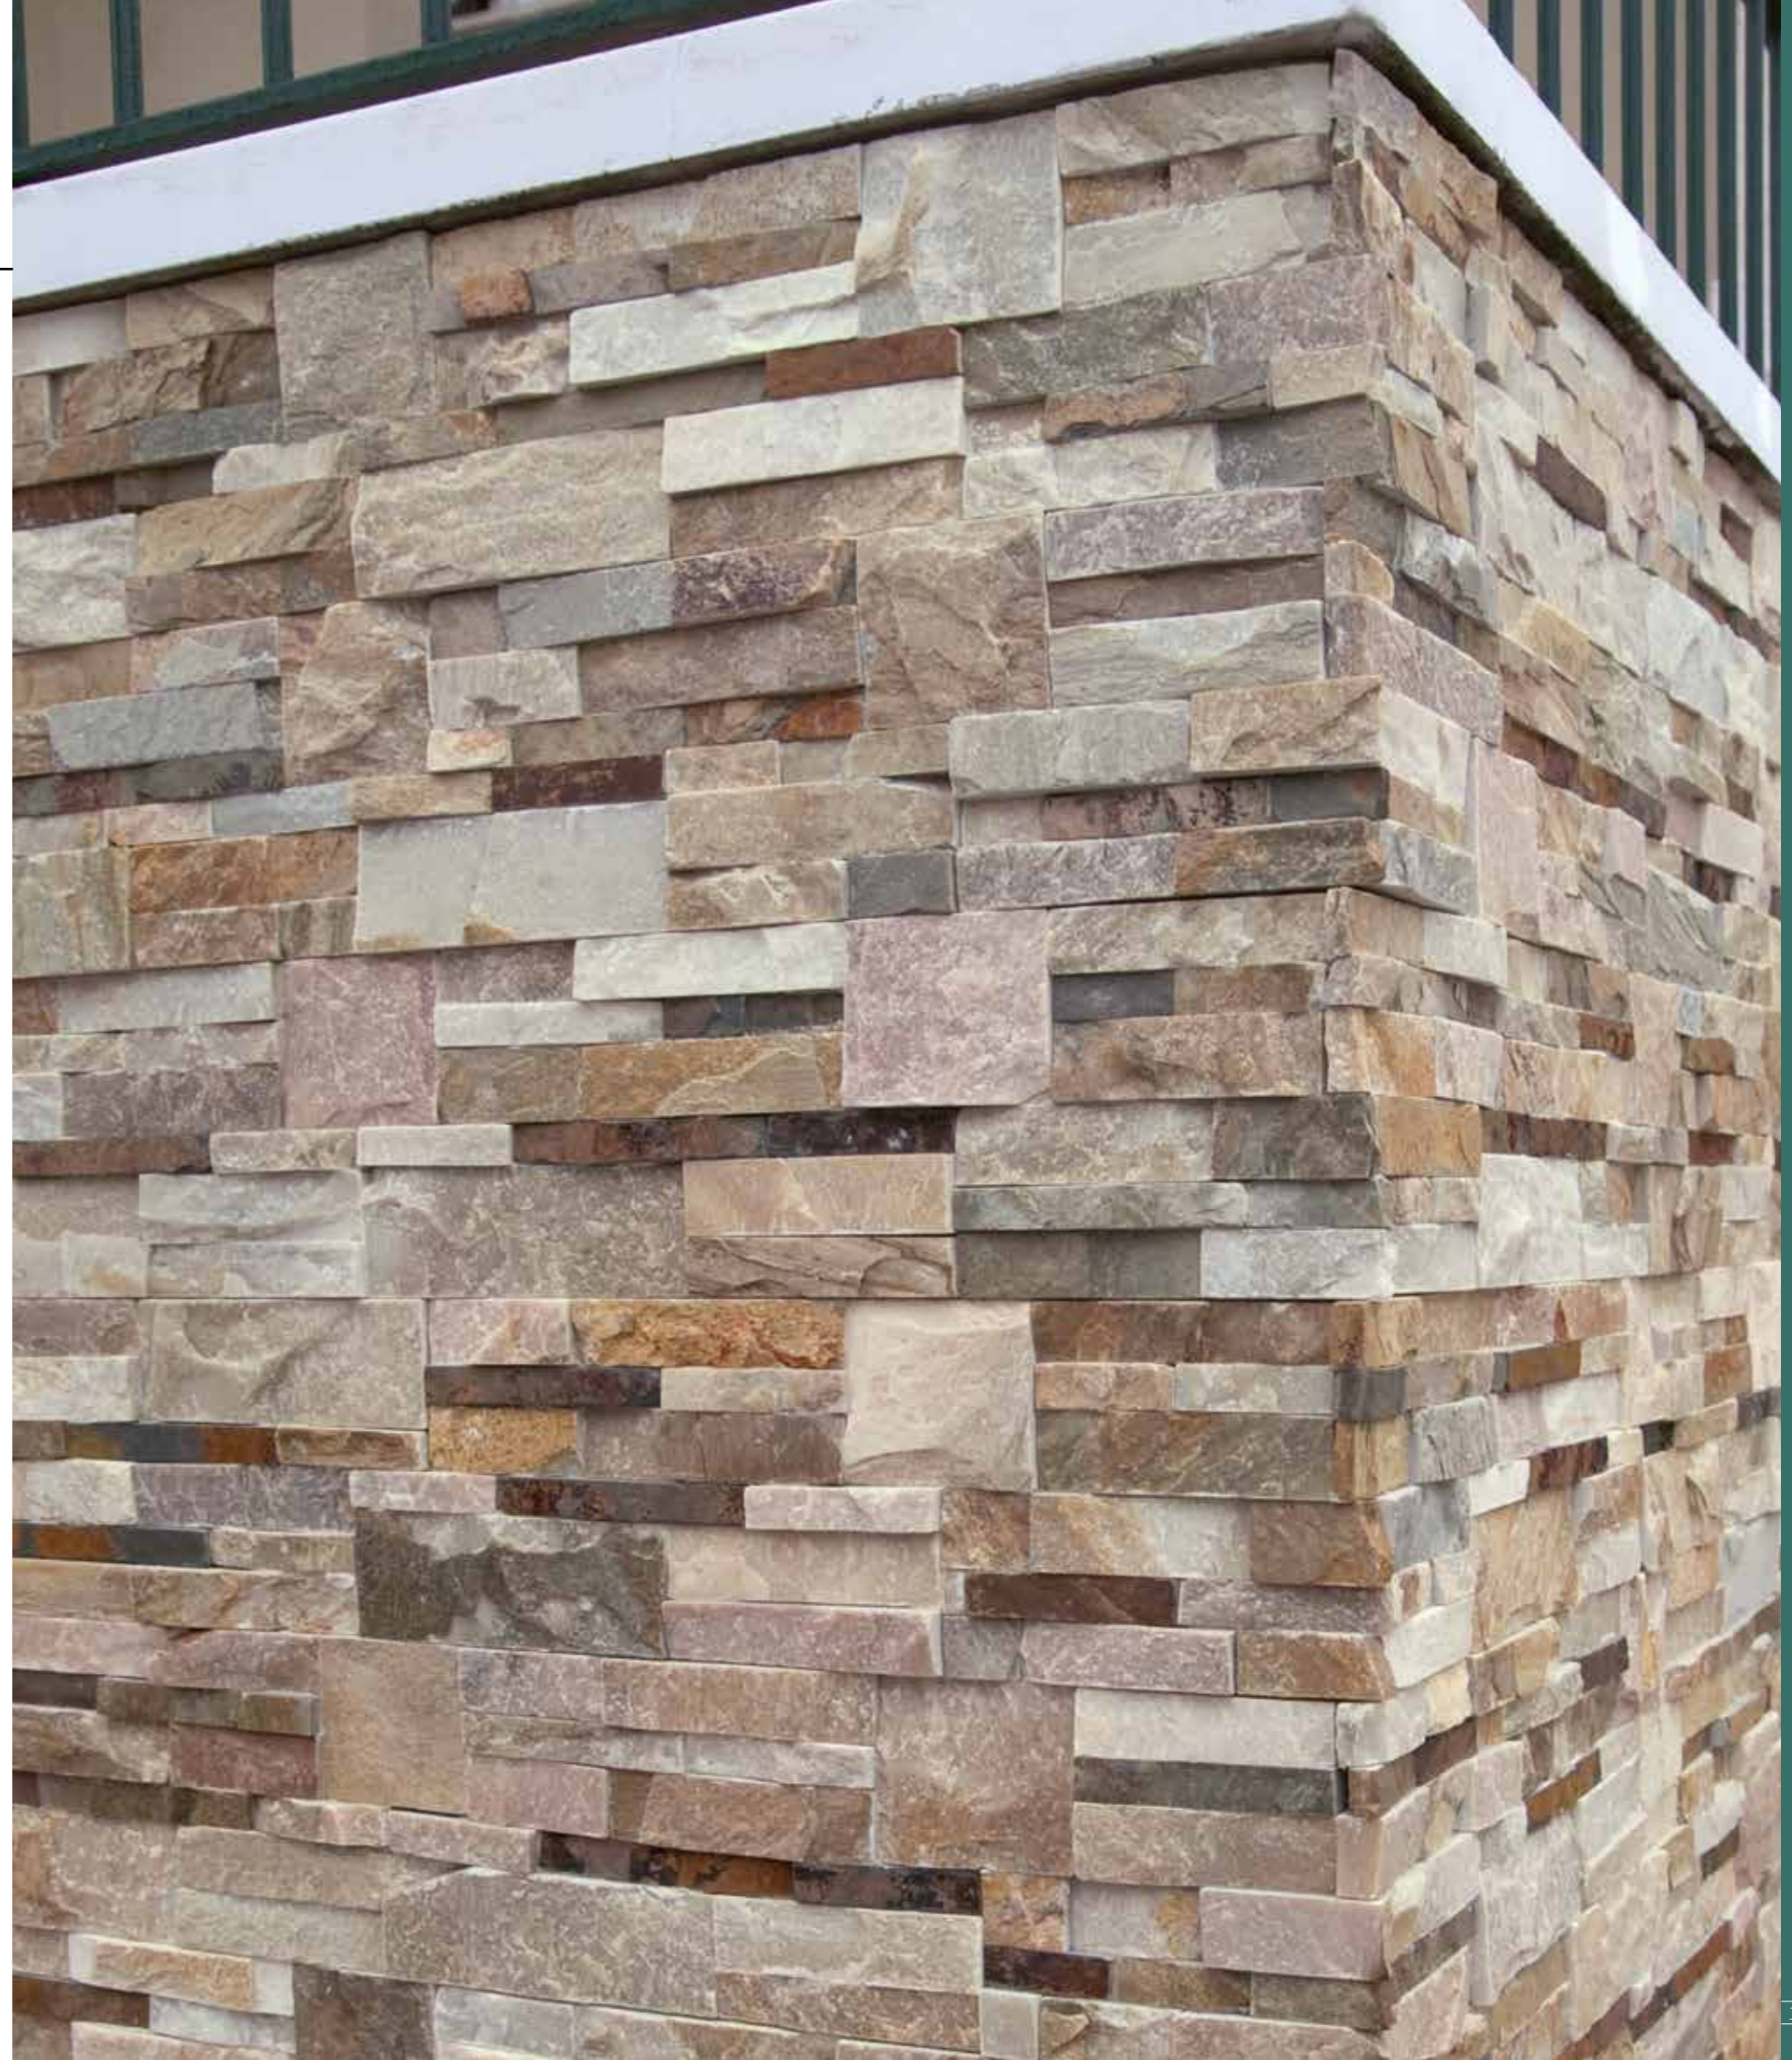

ST56

WALL 7" x 13,8"
 REVESTIMIENTO 18 x 35 cm

ST56
 18x35 M040

CANTONERA ST56
 18x22* / 18x18* M003

	Prize Code	P./Box	SQM/Box	SQM Palet	Box/Palet	Kg/Piece	Kg/Box	Kg/Palet
ST56 18x35	M001	7	0,44	30,87	70	2,30	16,10	1.127
CANTONERA ST56 18x22 / 18x18	M003							

* Each corner piece is served in 2 separate pieces *Cada cantonera se sirve en 2 piezas separadas*