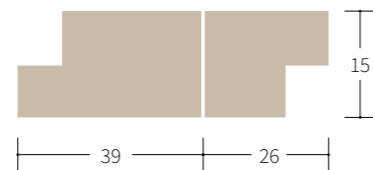

# ST300

WALL 5,9" x 23,6"  
 REVESTIMIENTO 15 x 60 cm

**SILVER GREY ST300**  
 15x60 M019

**CANTONERA ST300**  
 15x39\* / 15x26\* M020

	Prize Code	P./Box	SQM/Box	SQM Palet	Box/Palet	Kg/Piece	Kg/Box	Kg/Palet
Silver Grey ST300 15x60	M019							
CANTONERA ST300 15x39 / 15x26	M020	6	0,54	22,68	42	2,35	14,45	595

\* Each corner piece is served in 2 separate pieces *Cada cantonera se sirve en 2 piezas separadas*