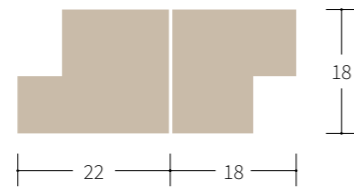

ST14BZ

WALL 7" x 13,8"
 REVESTIMIENTO 18 x 35 cm

ST14BZ 
 18x35 M002

CANTONERA ST14BZ 
 18x22* / 18x18* M004

	Prize Code	P./Box	SQM/Box	SQM Palet	Box/Palet	Kg/Piece	Kg/Box	Kg/Palet
ST14BZ 18x35	M002							
CANTONERA ST14BZ 18x22 / 18x18	M004	5	0,31	22,05	70	3,90	19,50	1.365

* Each corner piece is served in 2 separate pieces *Cada cantonera se sirve en 2 piezas separadas*