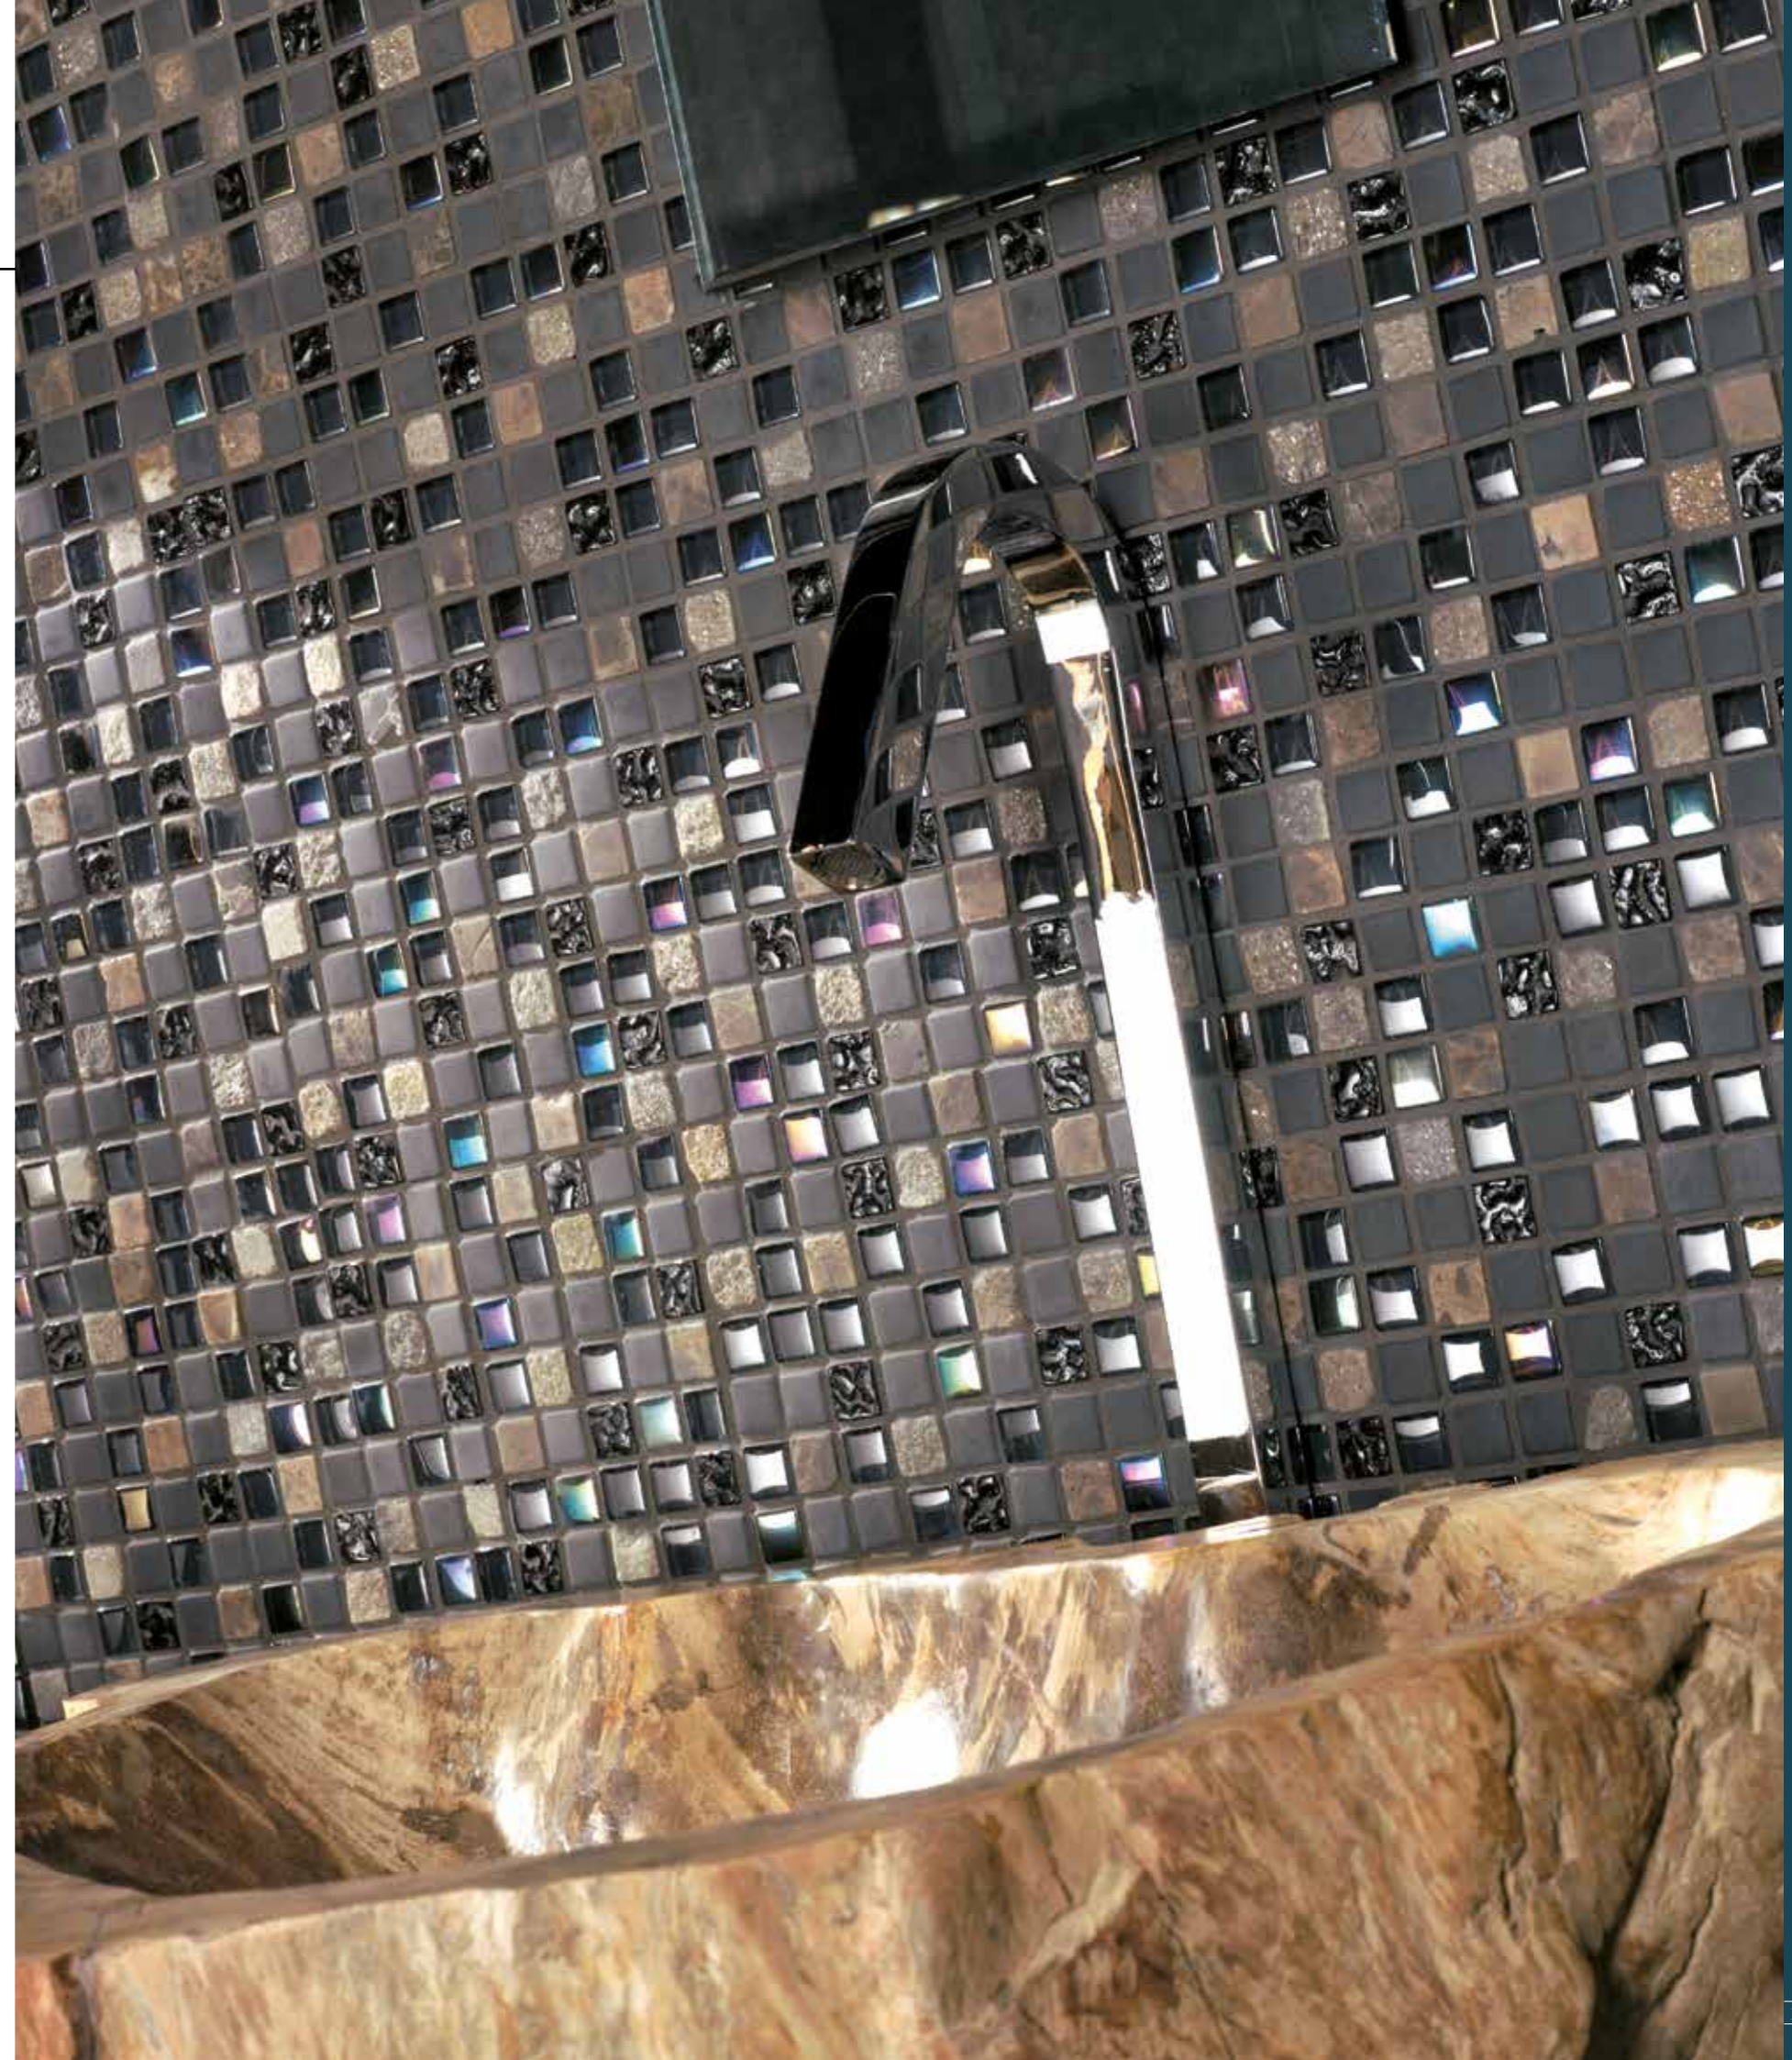

Prize Code	P./Box	SQM/Box	SQM Palet	Box/Palet	Kg/Piece	Kg/Box	Kg/Palet
Enigma 30,1x30,1	P007	11	1,00	72,00	72	1,35	14,85	1.069,20