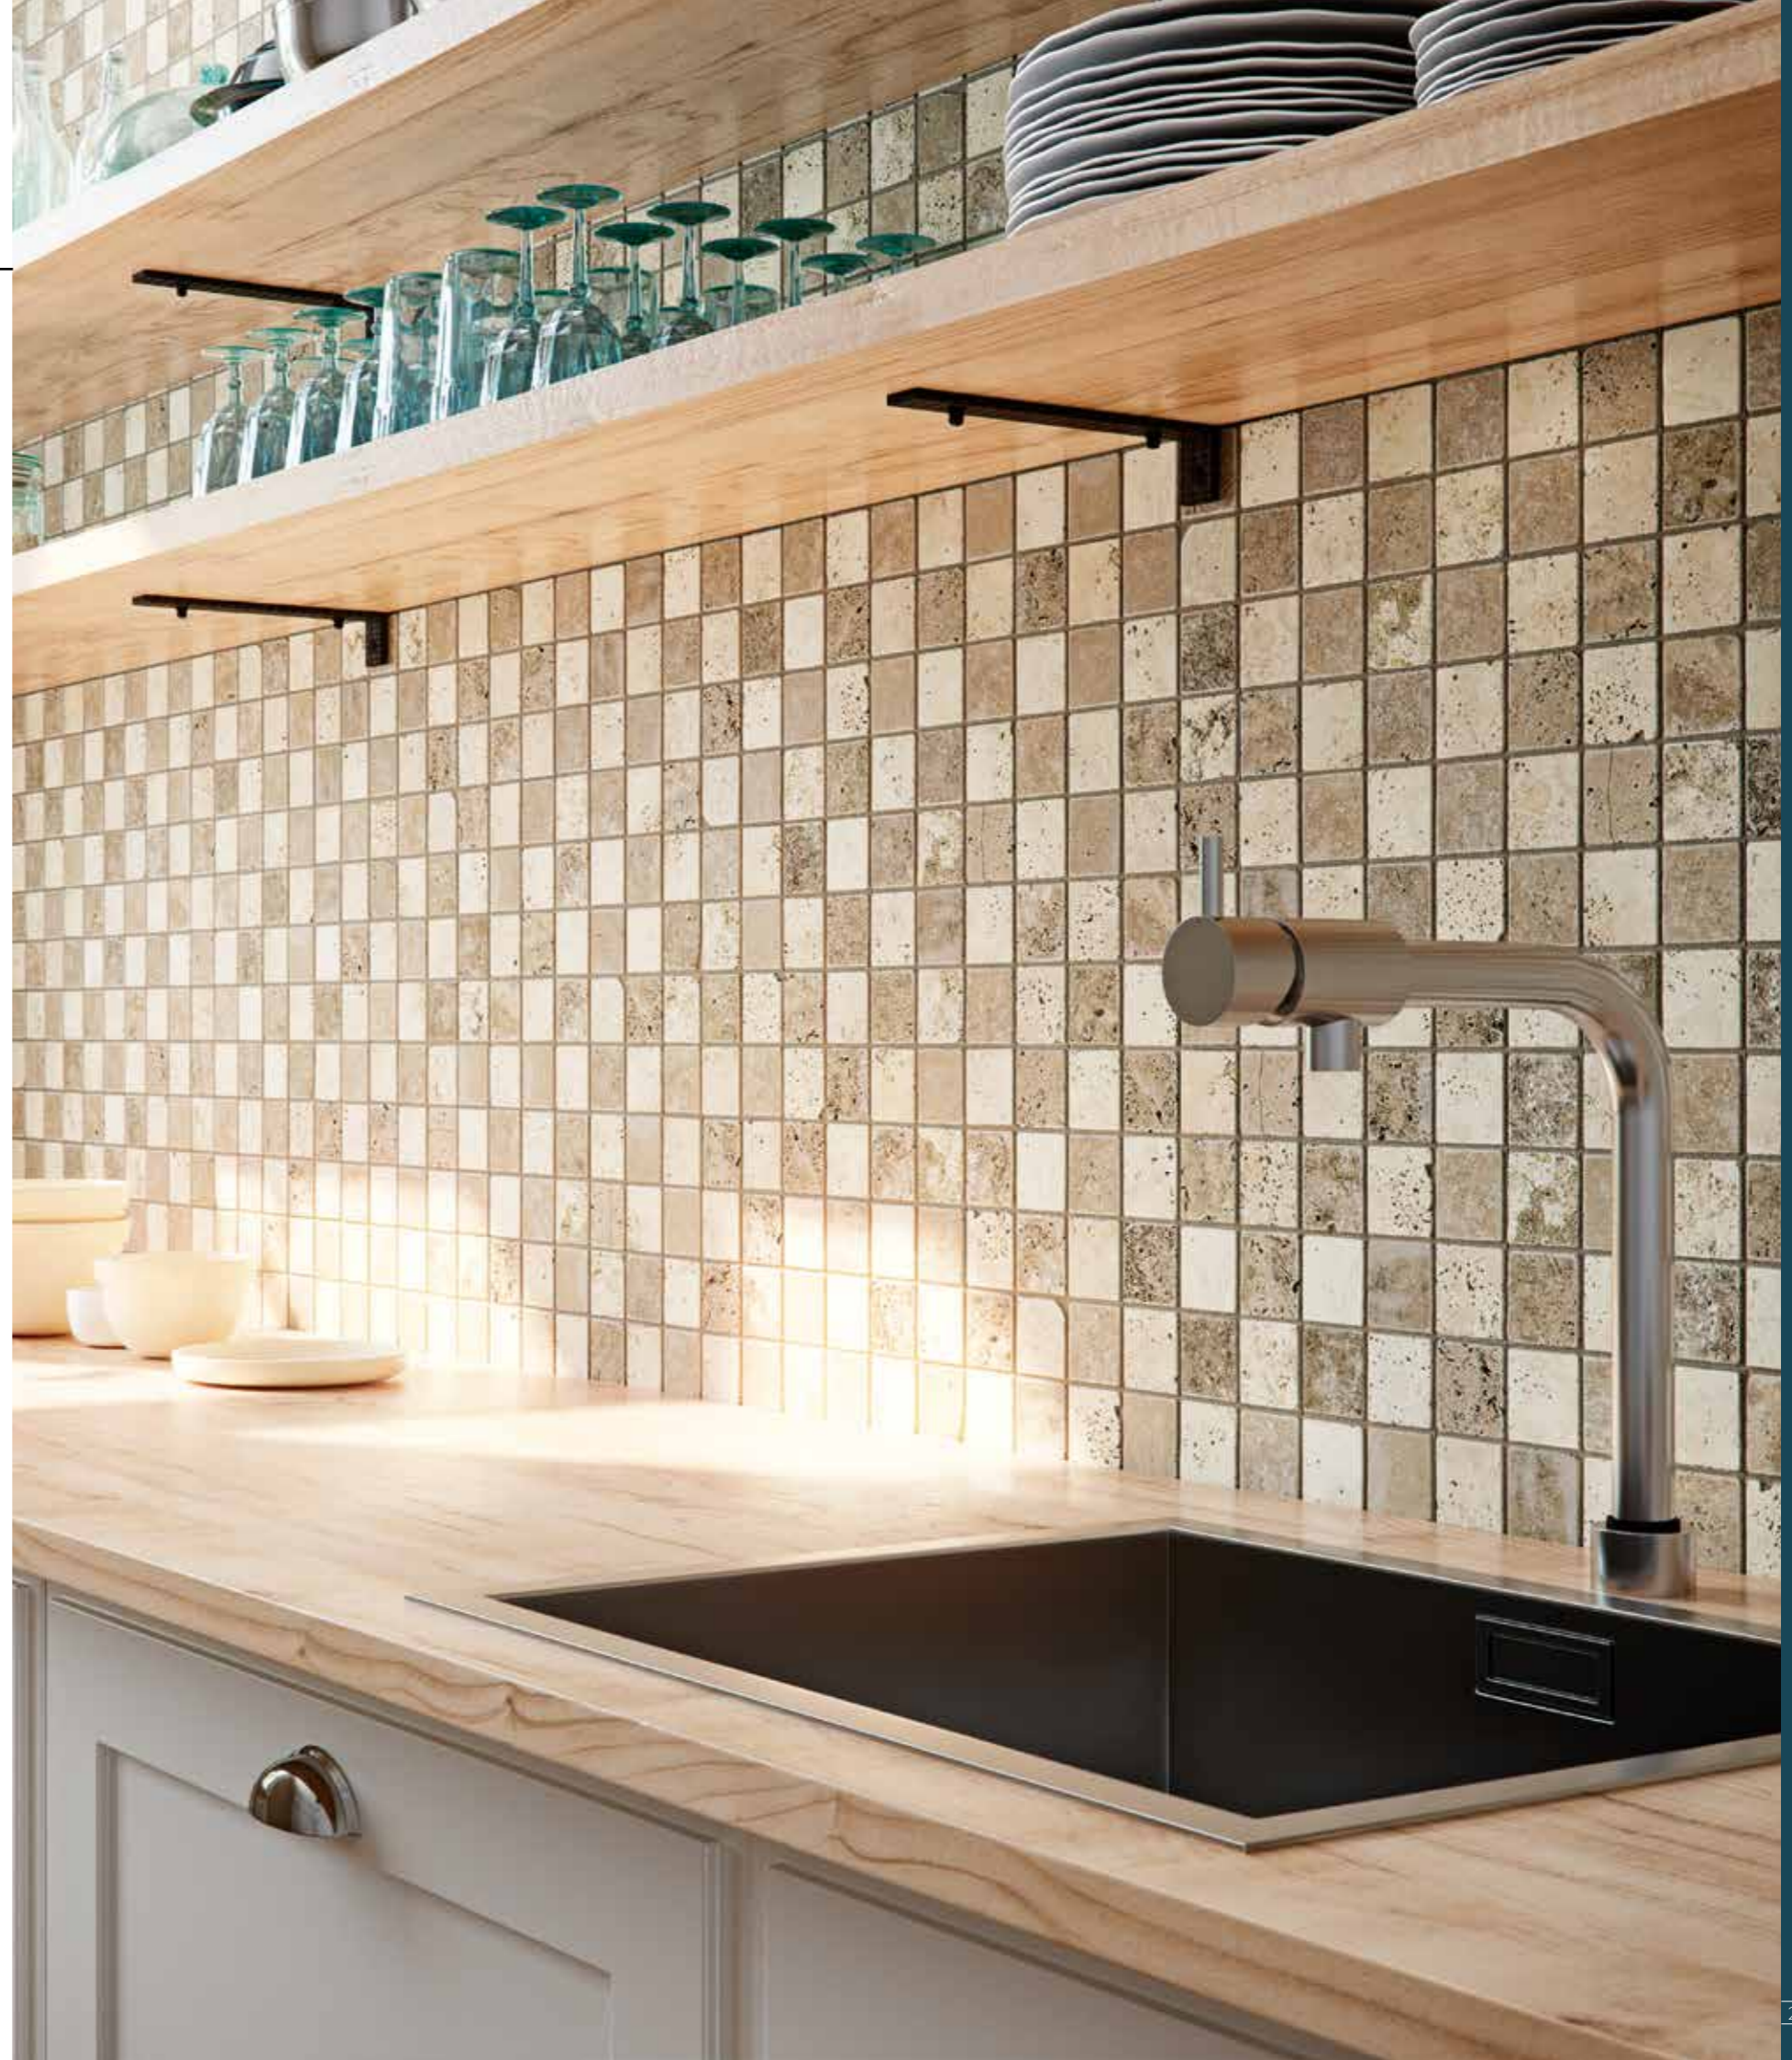

Prize Code	P/Box	SQM/Box	SQM Palet	Box/Palet	Kg/Piece	Kg/Box	Kg/Palet
Le Chateau 30,5x30,5	P001	10	0,93	66,97	72	1,65	16,50	1.188