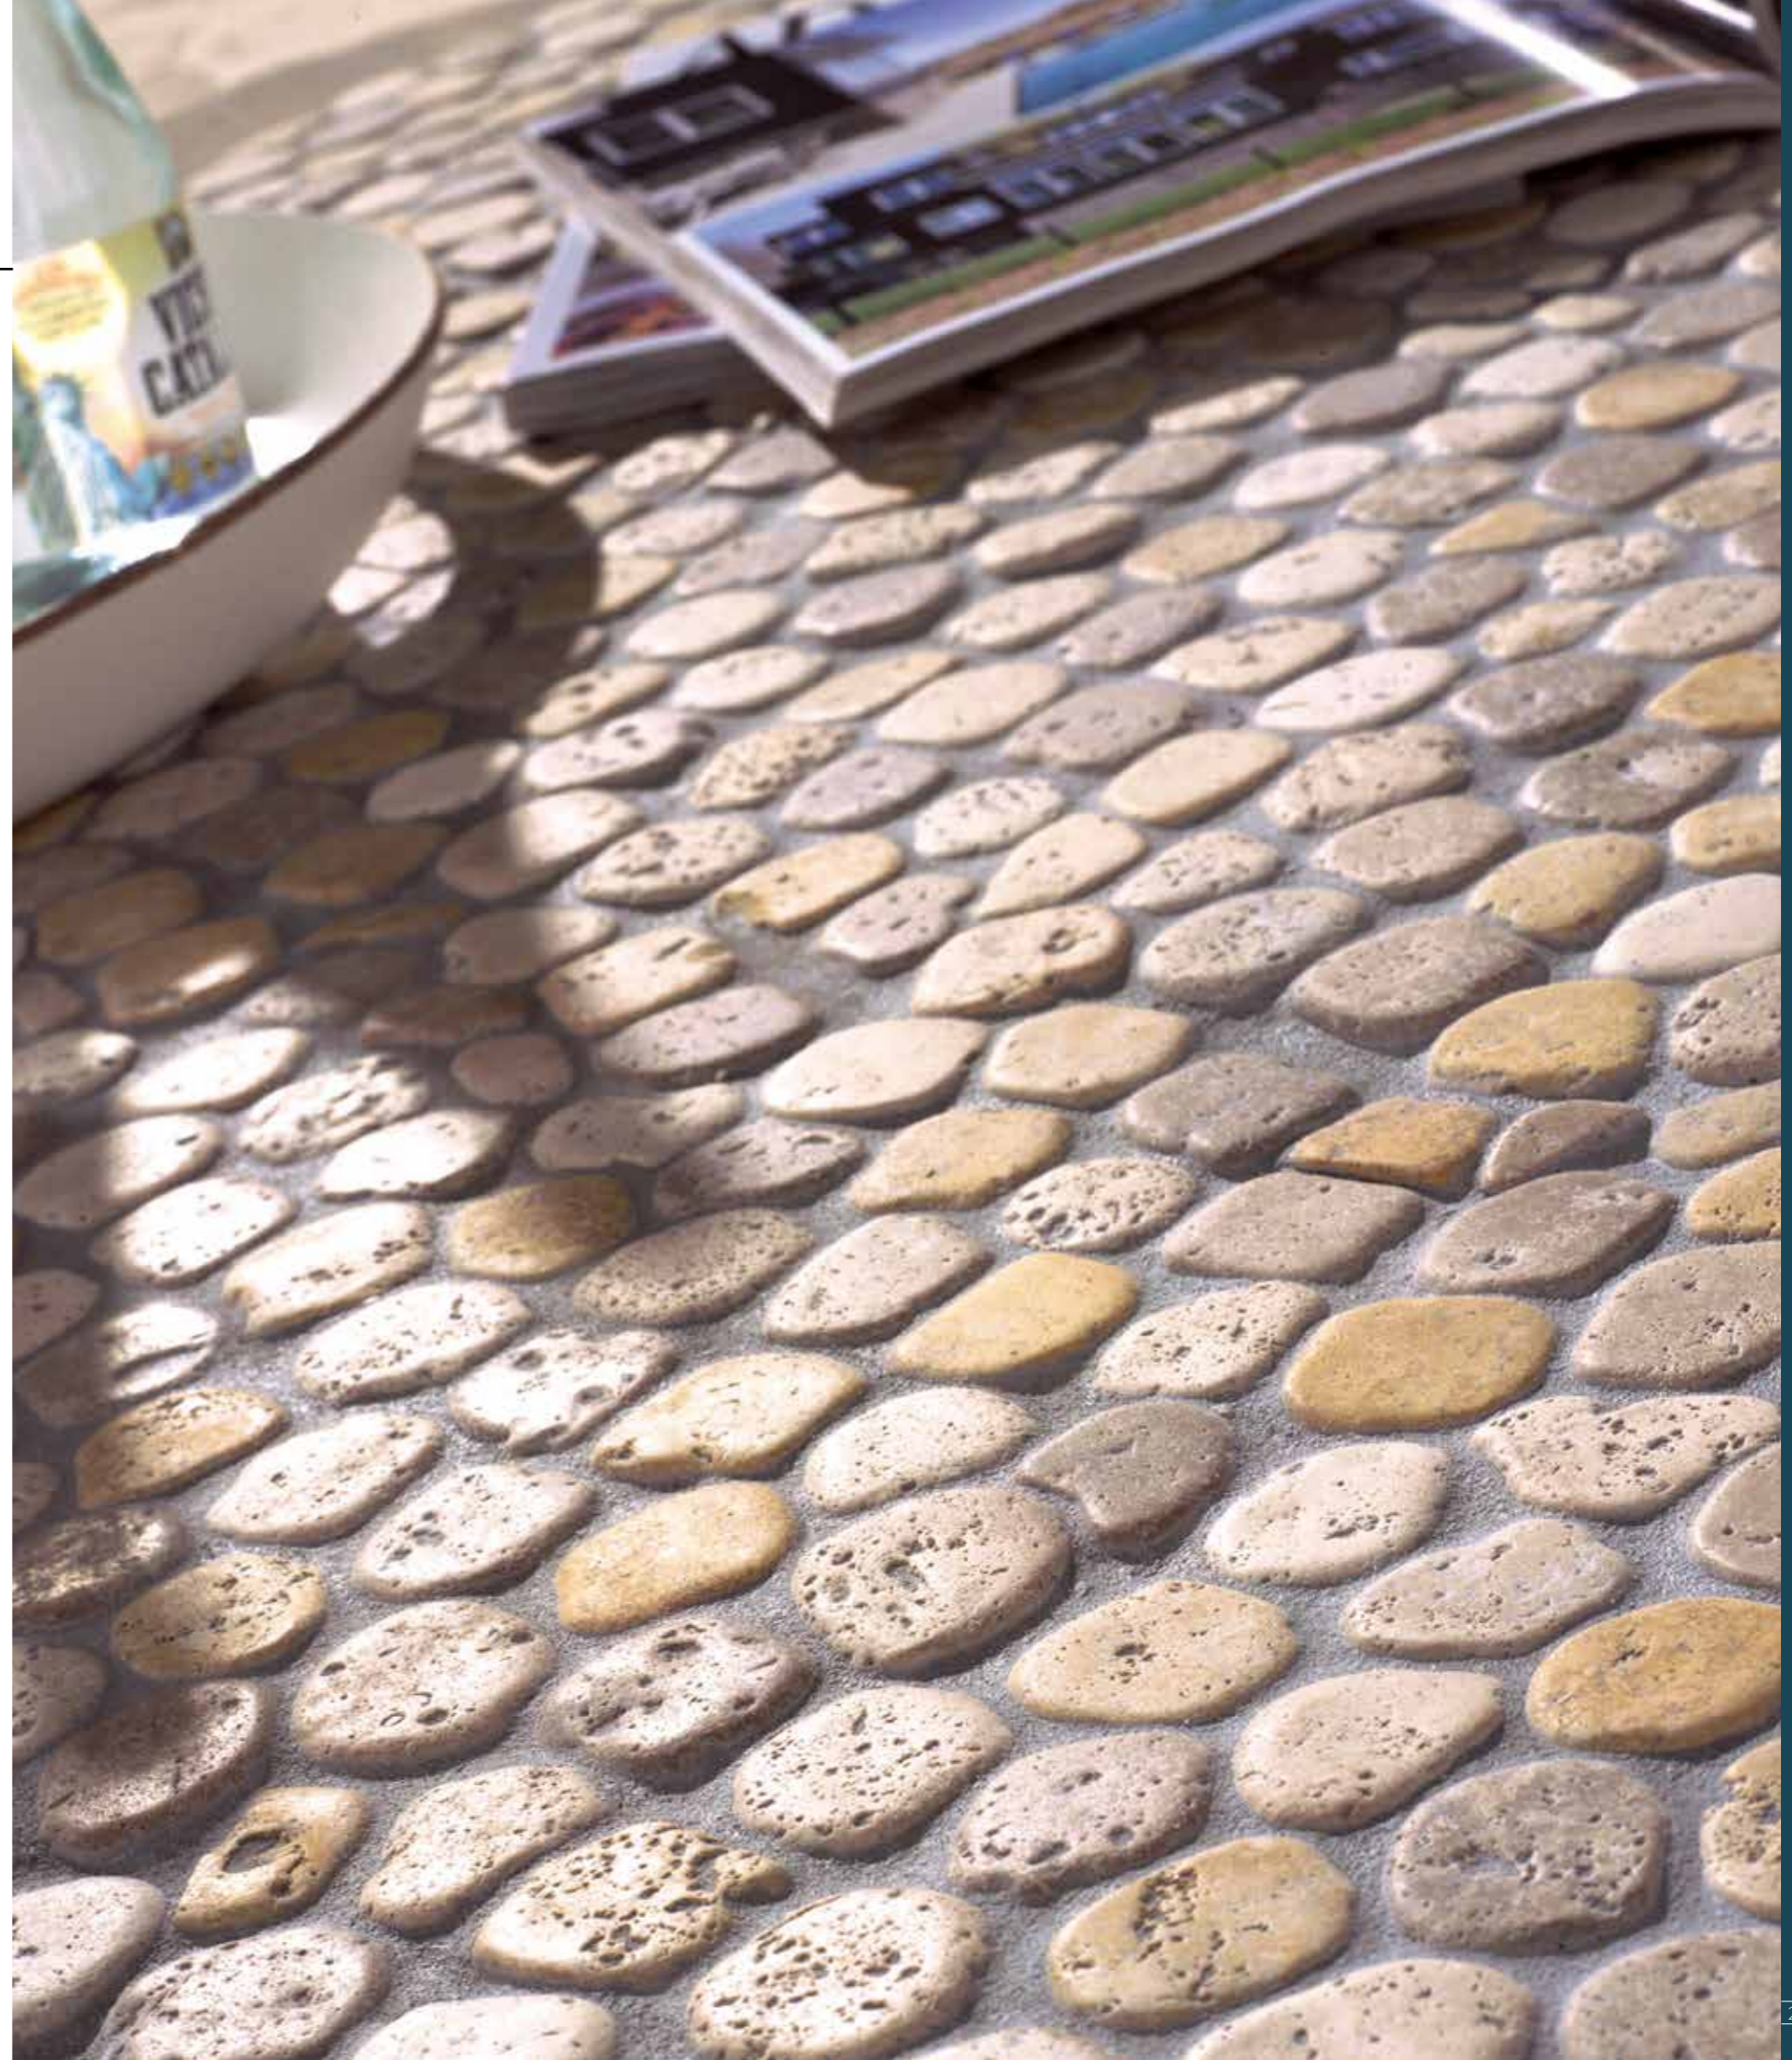

Prize Code	P./Box	SQM/Box	SQM Palet	Box/Palet	Kg/Piece	Kg/Box	Kg/Palet
Meteoras 26x26	P008	8	0,54	38,94	72	1,25	10,00	720