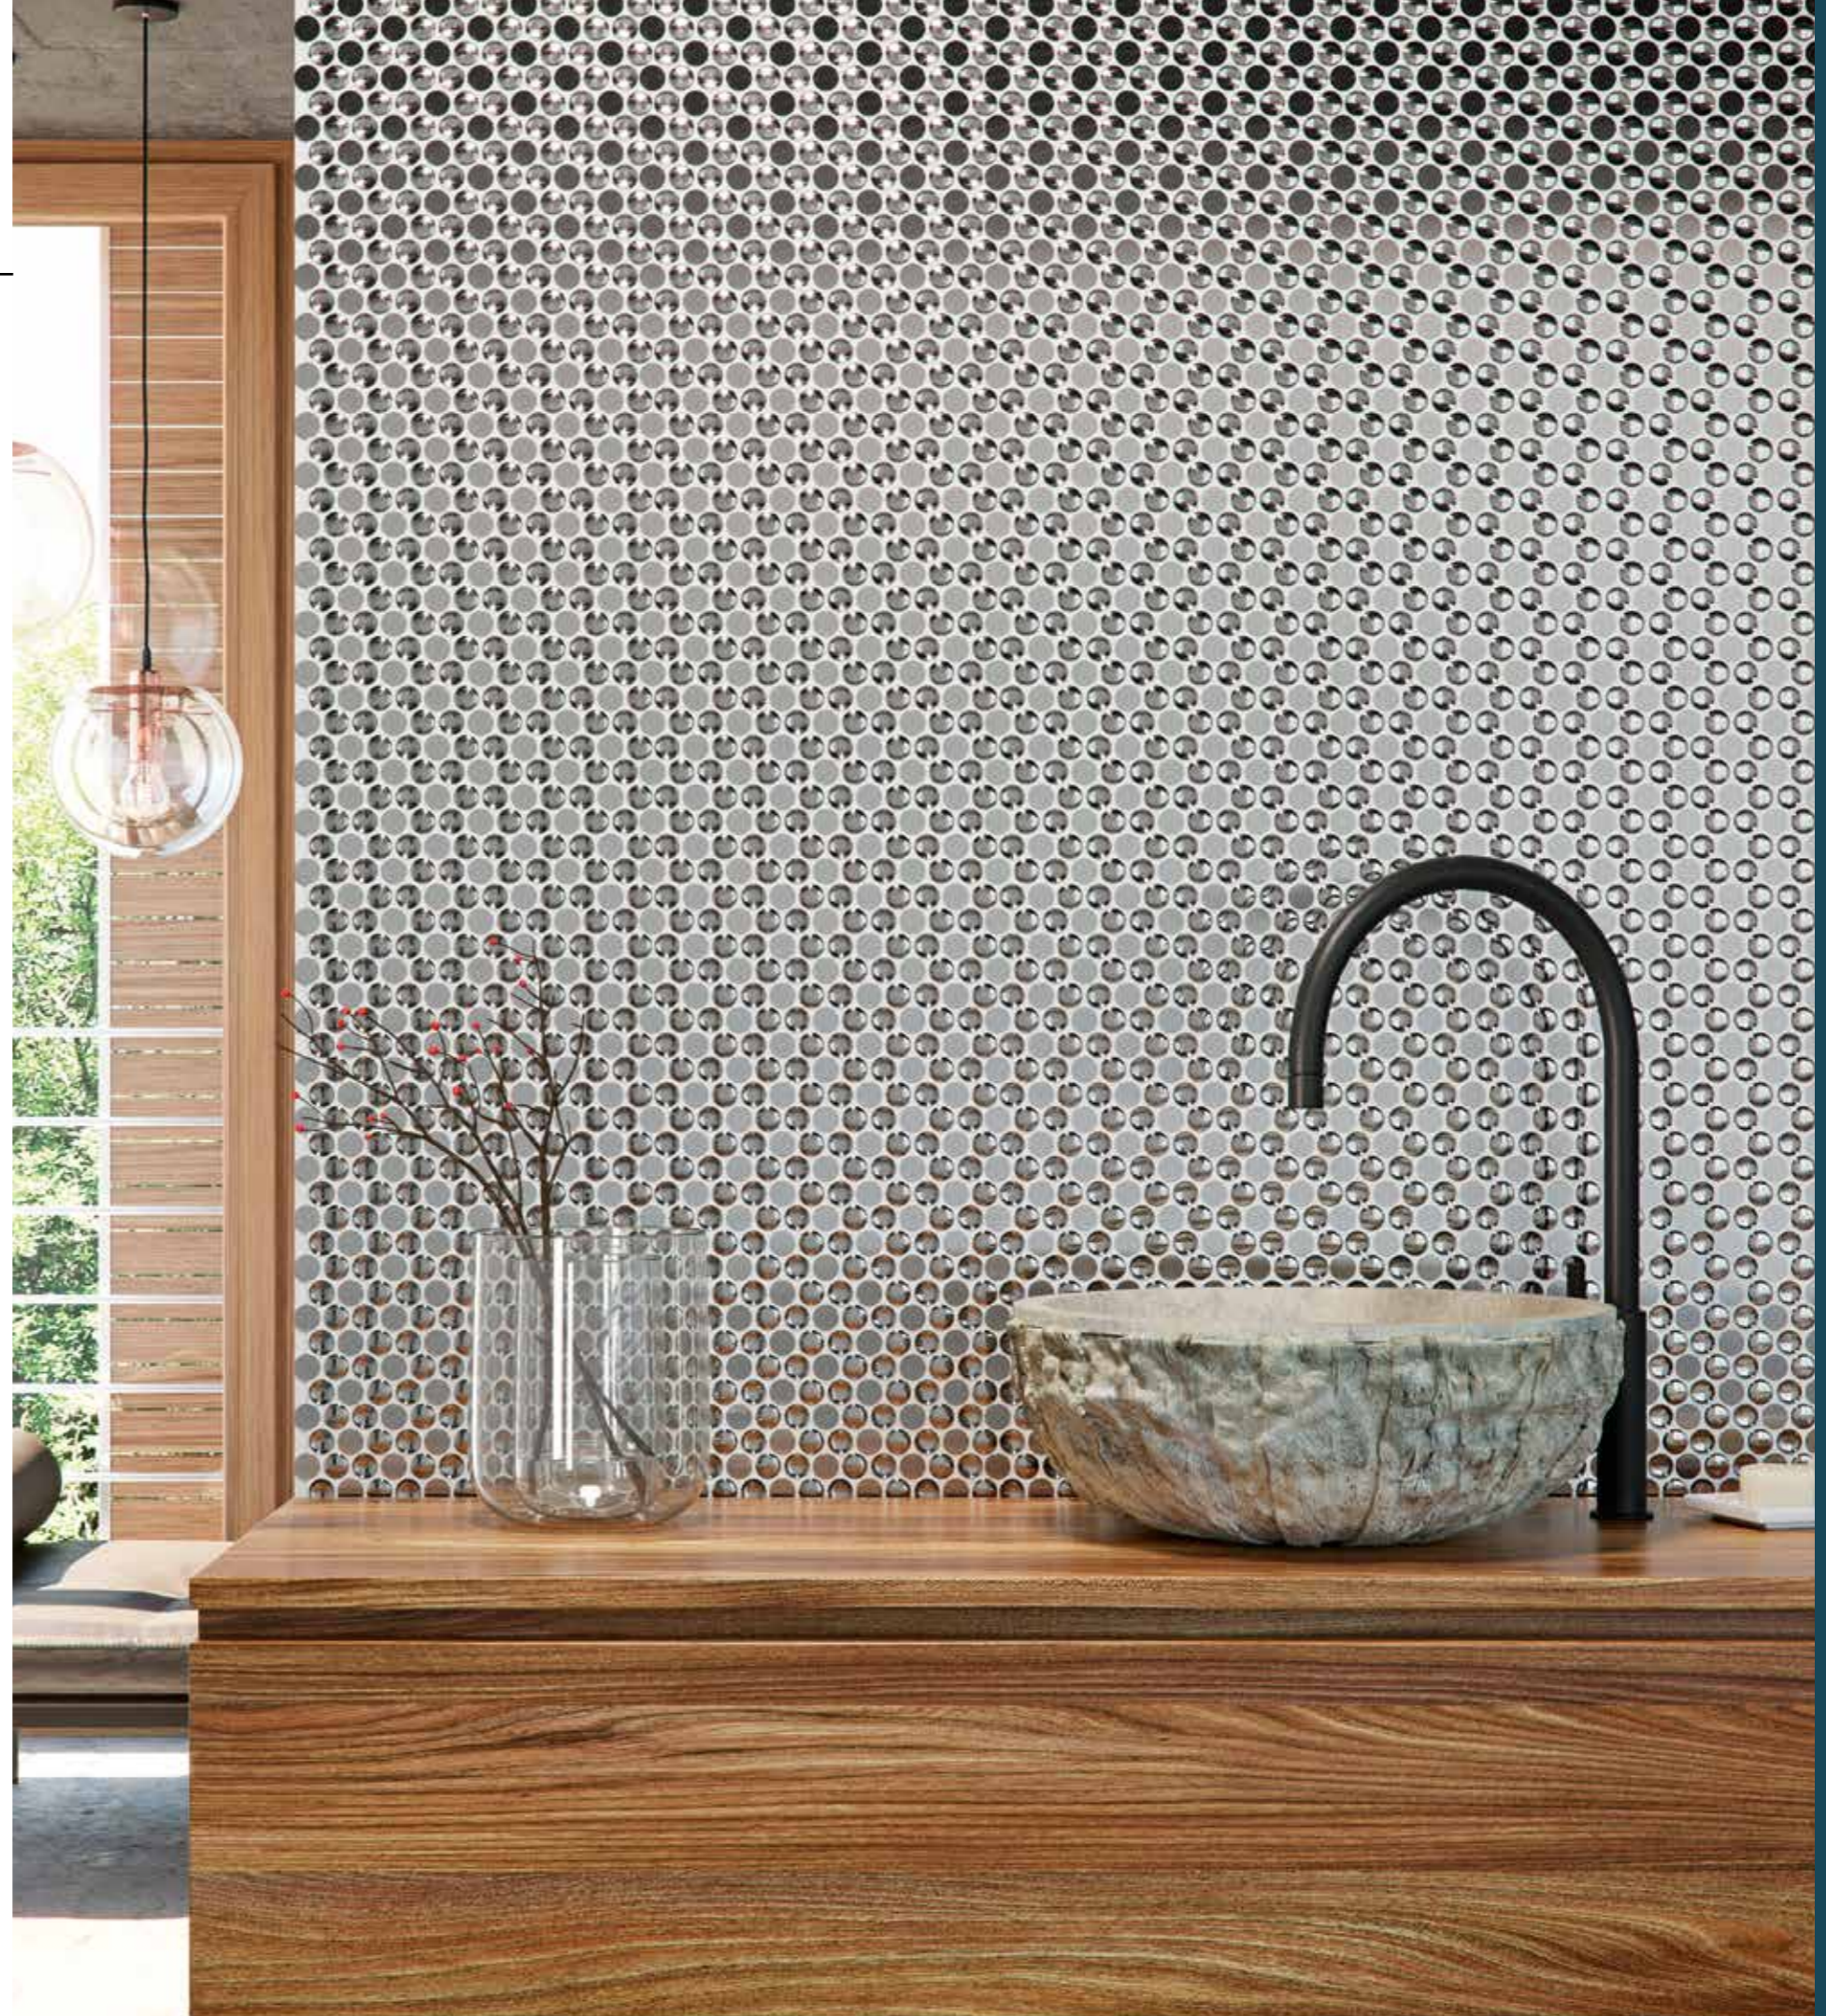

# OBELISCO

WALL 11,8" x 11,8"

REVESTIMIENTO 30 x 30 cm

OBELISCO METAL 30x30 P058

	Prize Code	P./Box	SQM/Box	SQM Palet	Box/Palet	Kg/Piece	Kg/Box	Kg/Palet
Obelisco Metal 30x30	P058	11	1,00	45,00	45	0,87	9,57	430,65