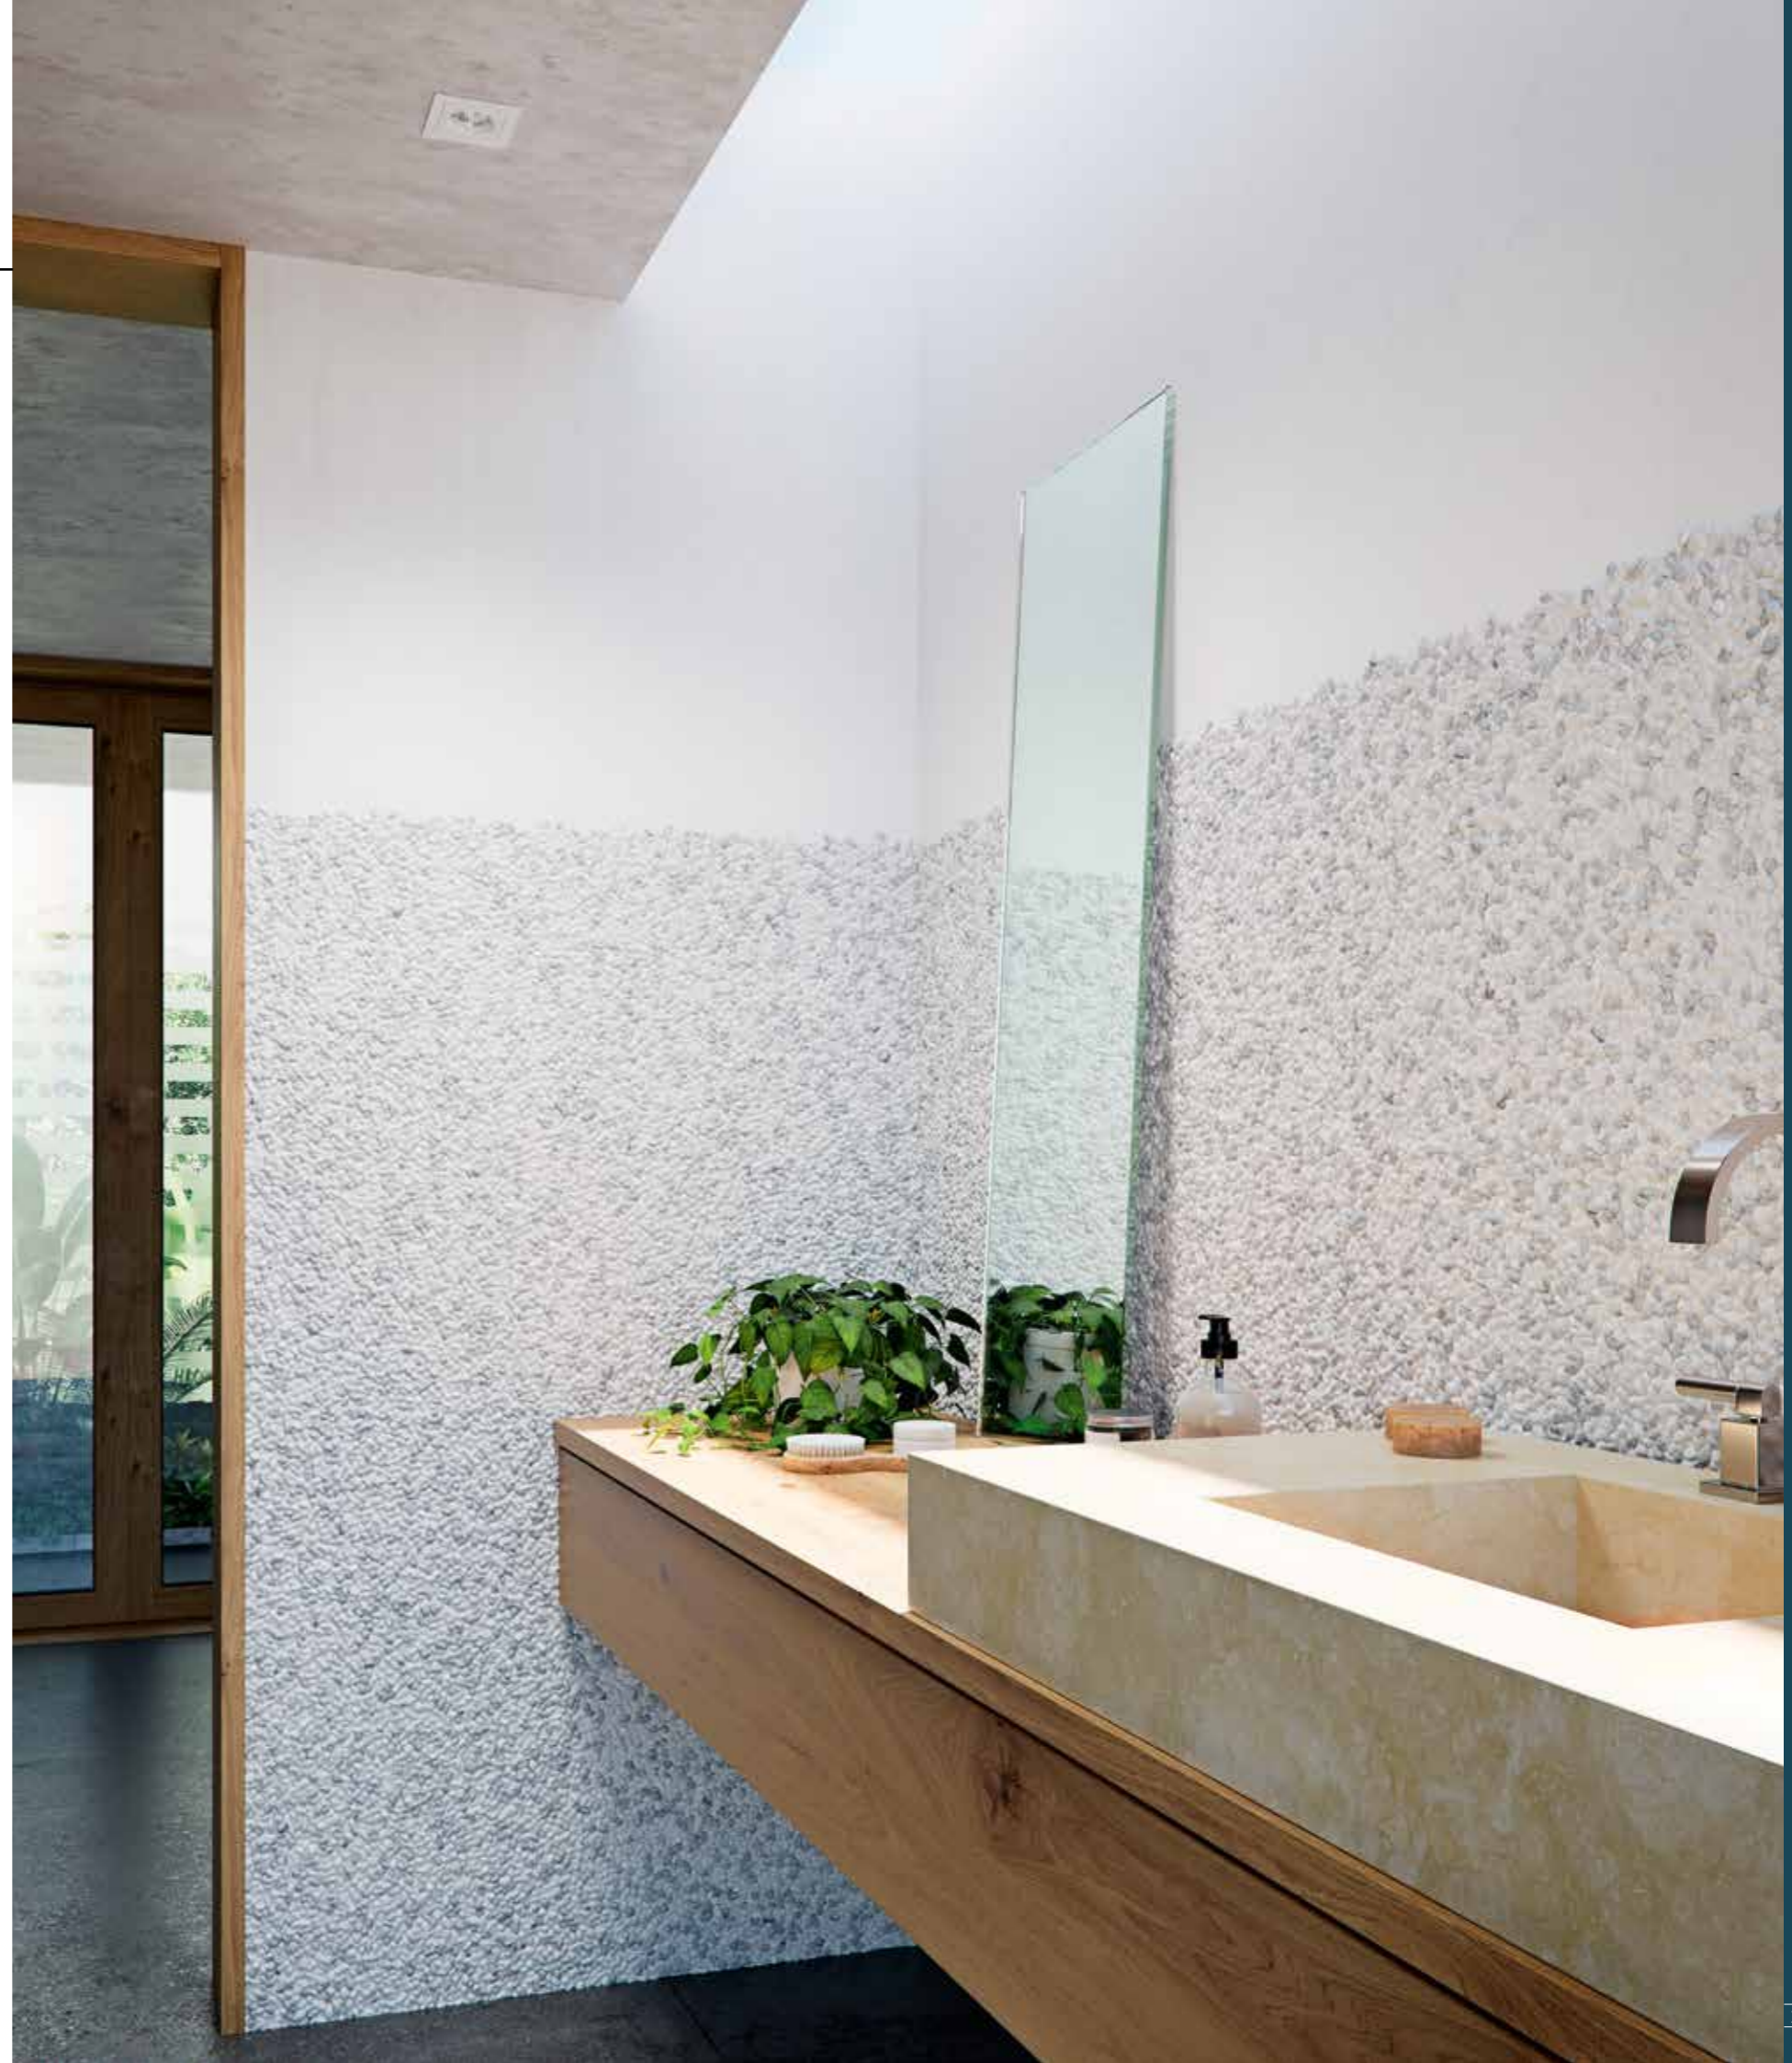

RIN

WALL / FLOOR 11,8" x 11,8" / 23,6" x 65"
REVESTIMIENTO / PAVIMENTO 30 x 30 cm / 60 x 165 cm

	Prize Code	P./Box	SQM/Box	SQM Palet	Box/Palet	Kg/Piece	Kg/Box	Kg/Palet
Rin 30x30	P027	22	1,98	106,92	54	0,87	19,14	1.033,56
Rin 60x165	P066	1	0,99	71,29	72	9,33	9,33	671,76