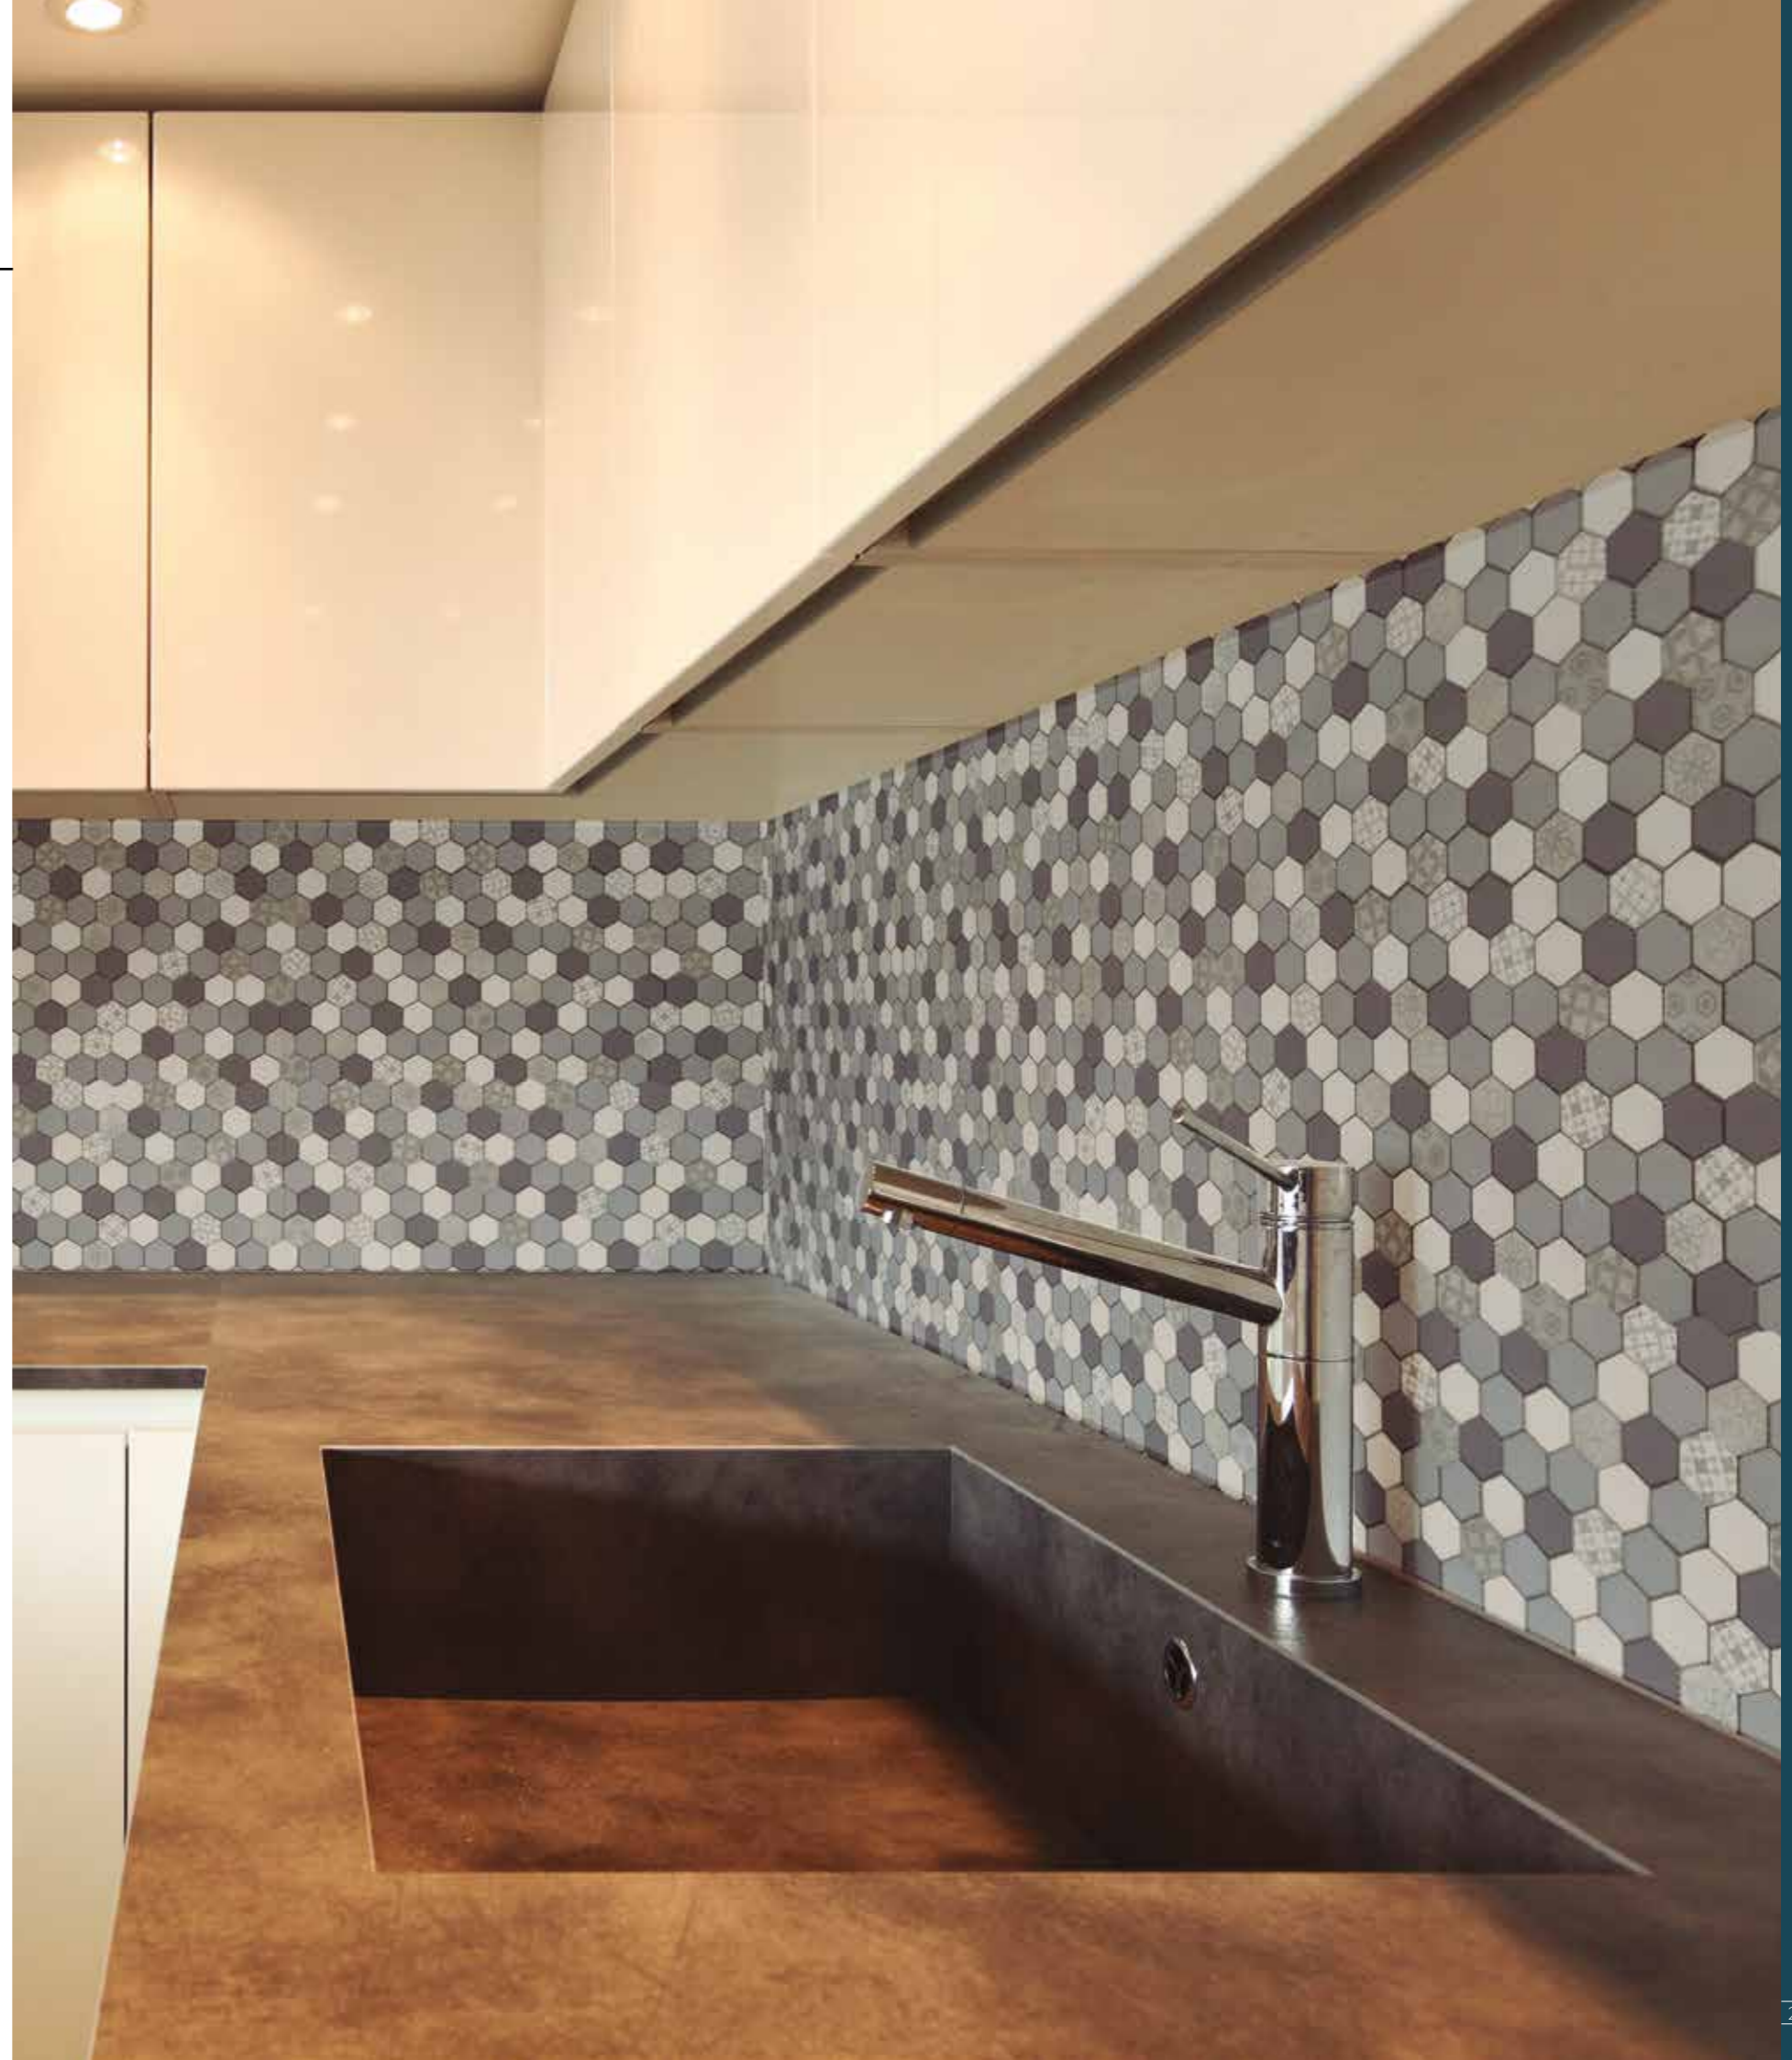

Prize Code	P./Box	SQM/Box	SQM Palet	Box/Palet	Kg/Piece	Kg/Box	Kg/Palet
Montblanc 25 32,4x28	P062	14	1,27	91,45	72	1,18	16,50	1.188,18