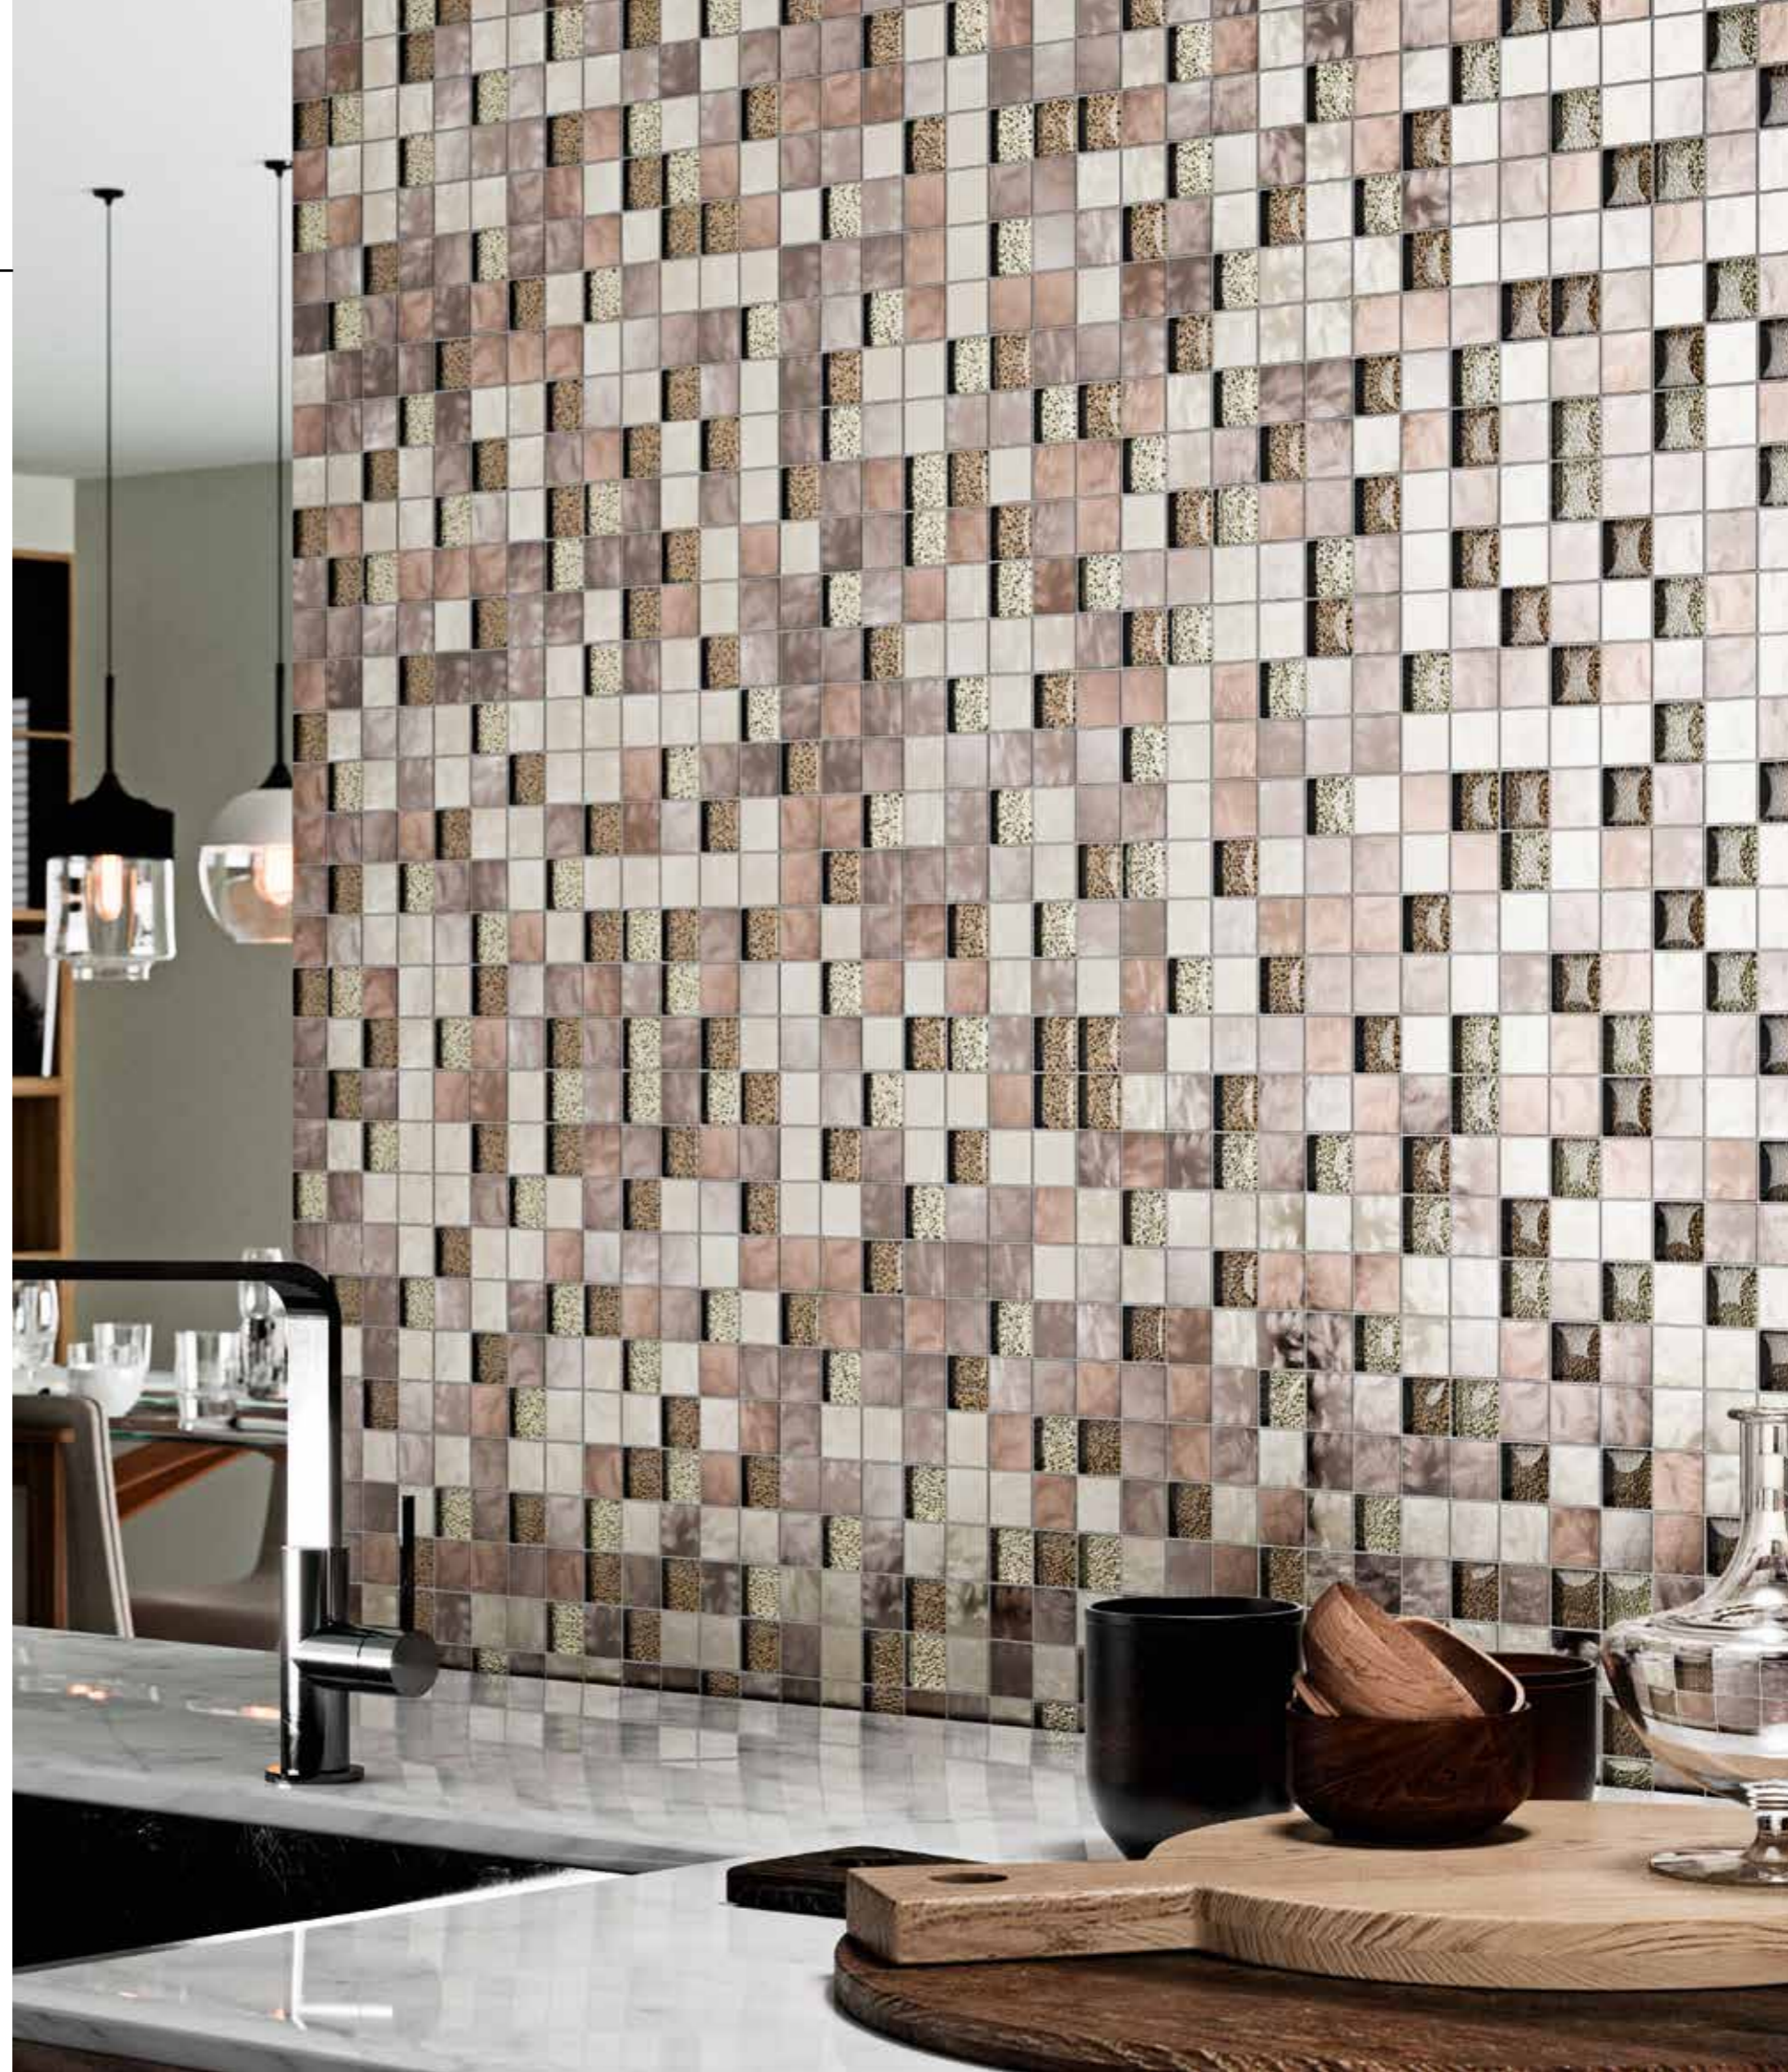

Prize Code	P./Box	SQM/Box	SQM Palet	Box/Palet	Kg/Piece	Kg/Box	Kg/Palet
Corten Gris 31,5x31,5	P022	9	0,89	58,94	66	1,89	17,01	1.122,66
Corten Beige 31,5x31,5