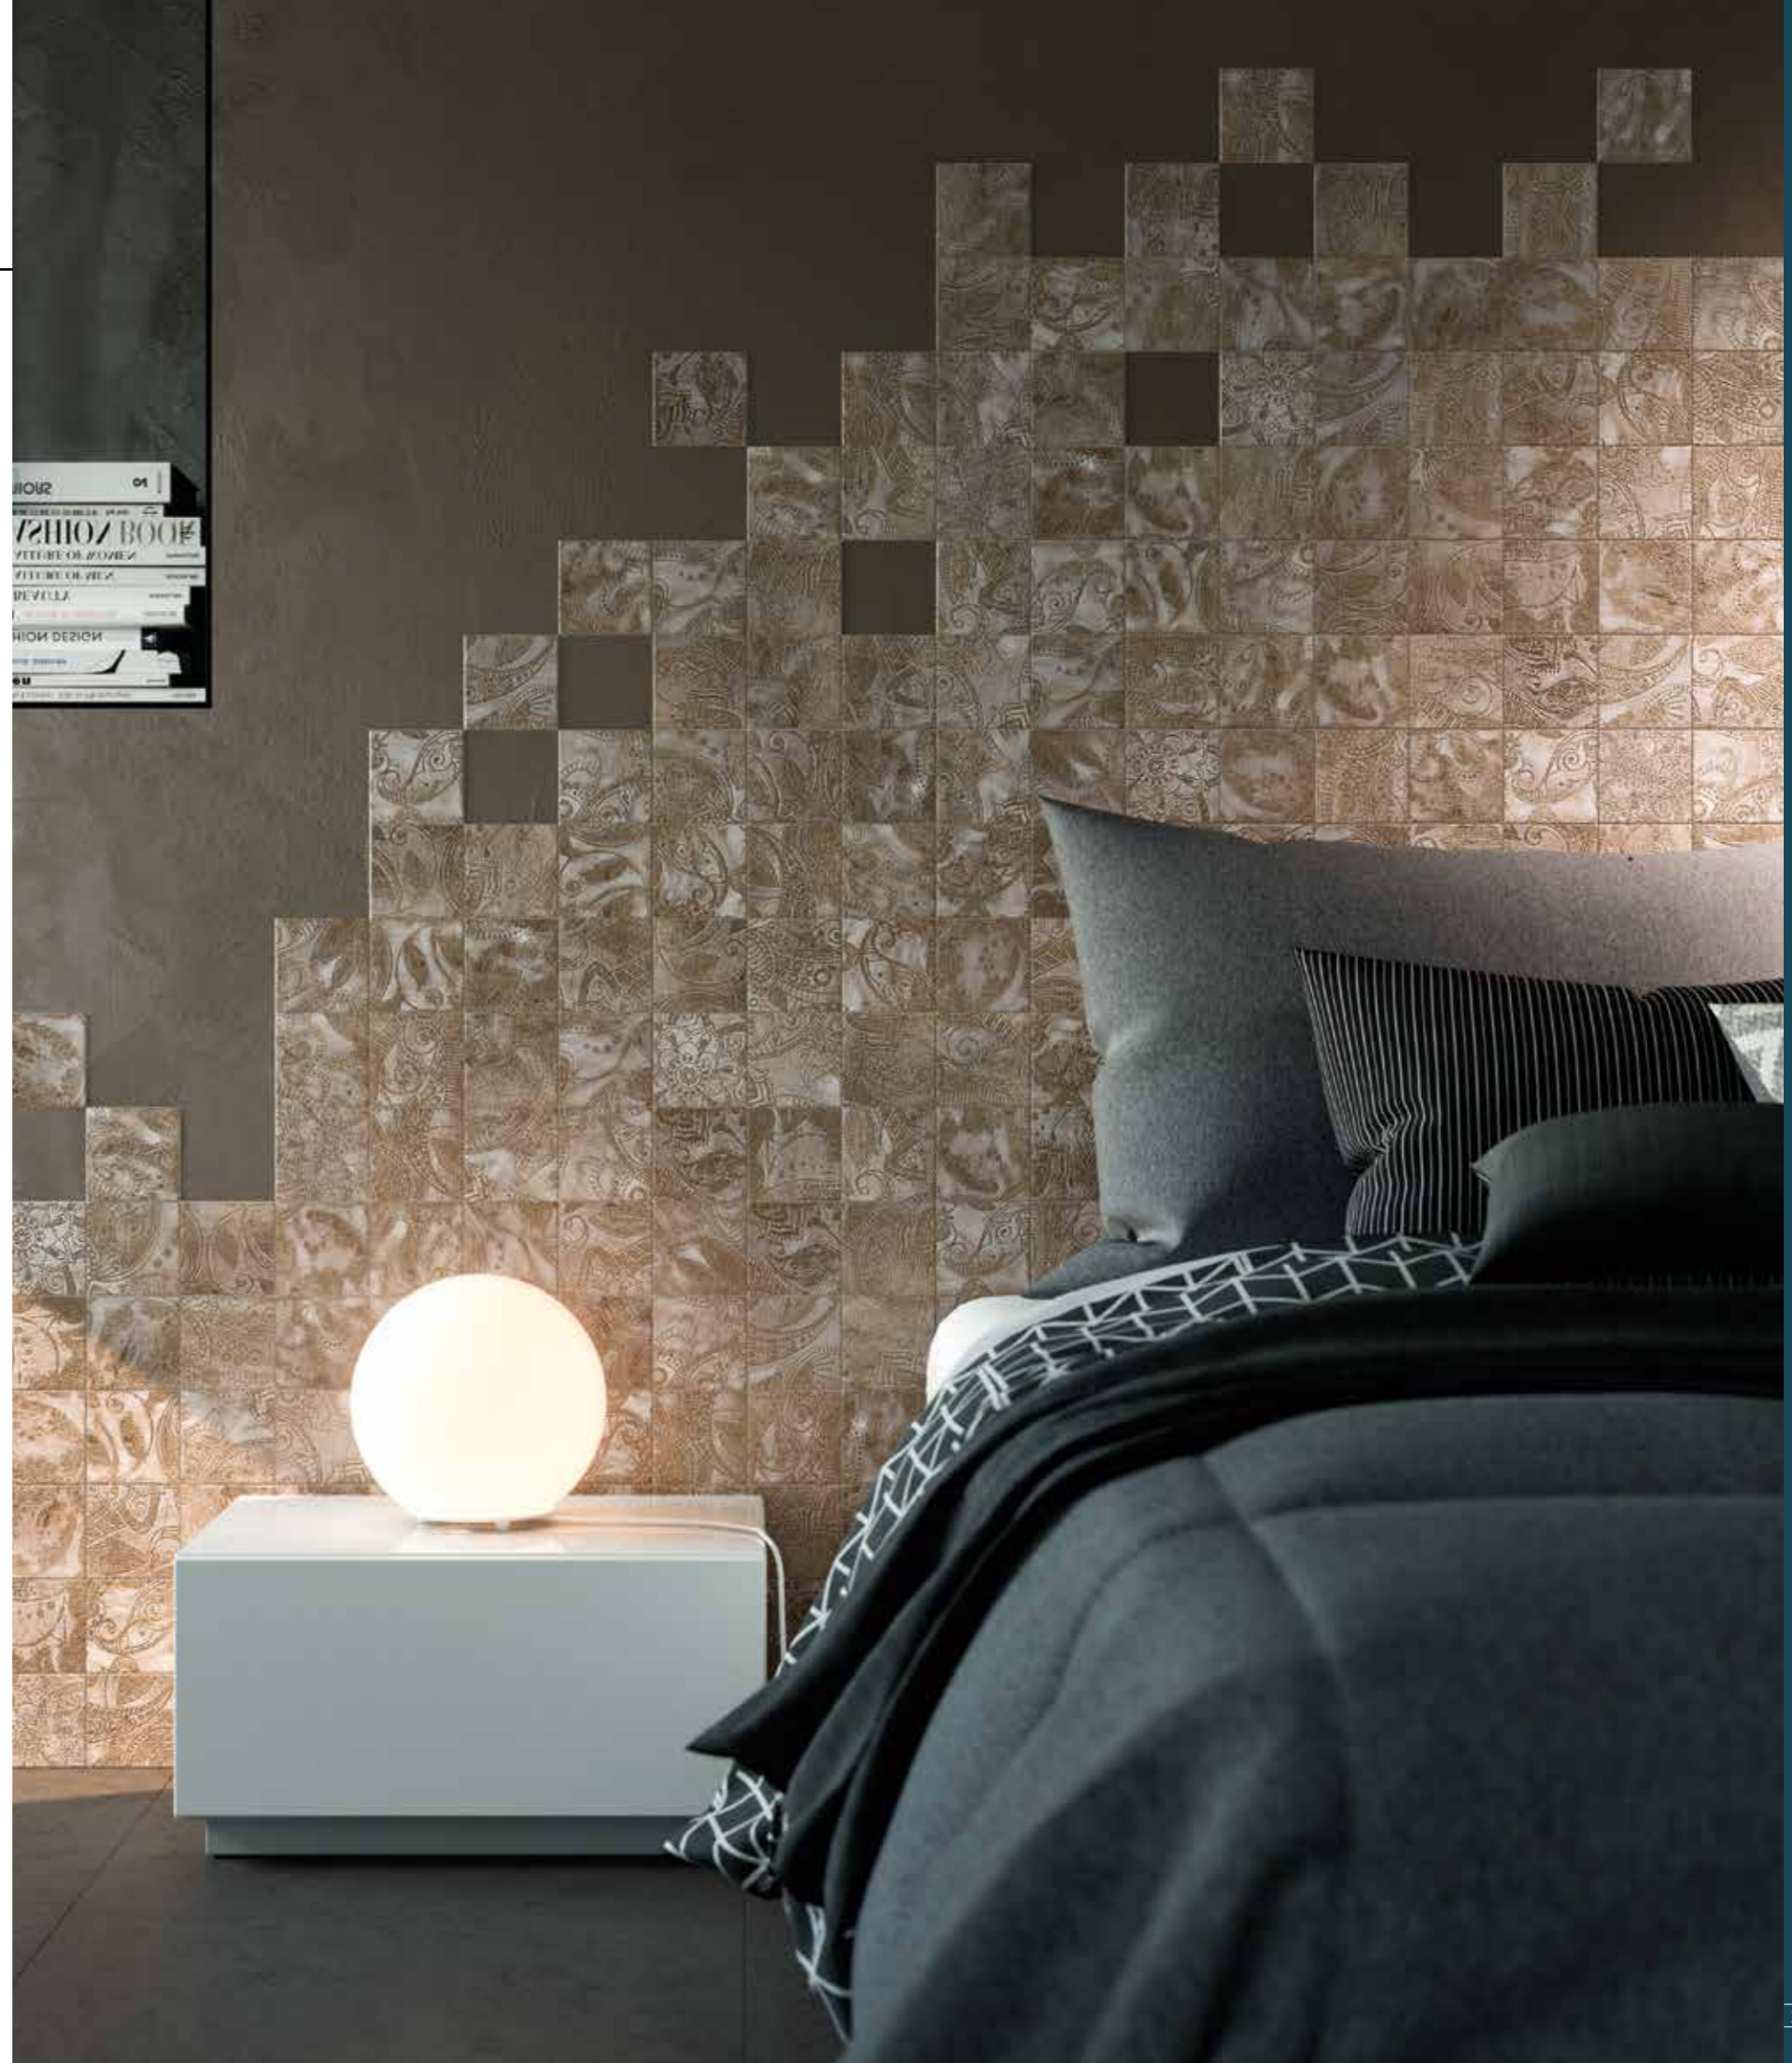

Prize Code	P./Box	SQM/Box	SQM Palet	Box/Palet	Kg/Piece	Kg/Box	Kg/Palet
Trajano Beige 30x30	P059	9	0,81	58,32	72	1,38	12,45	896,67