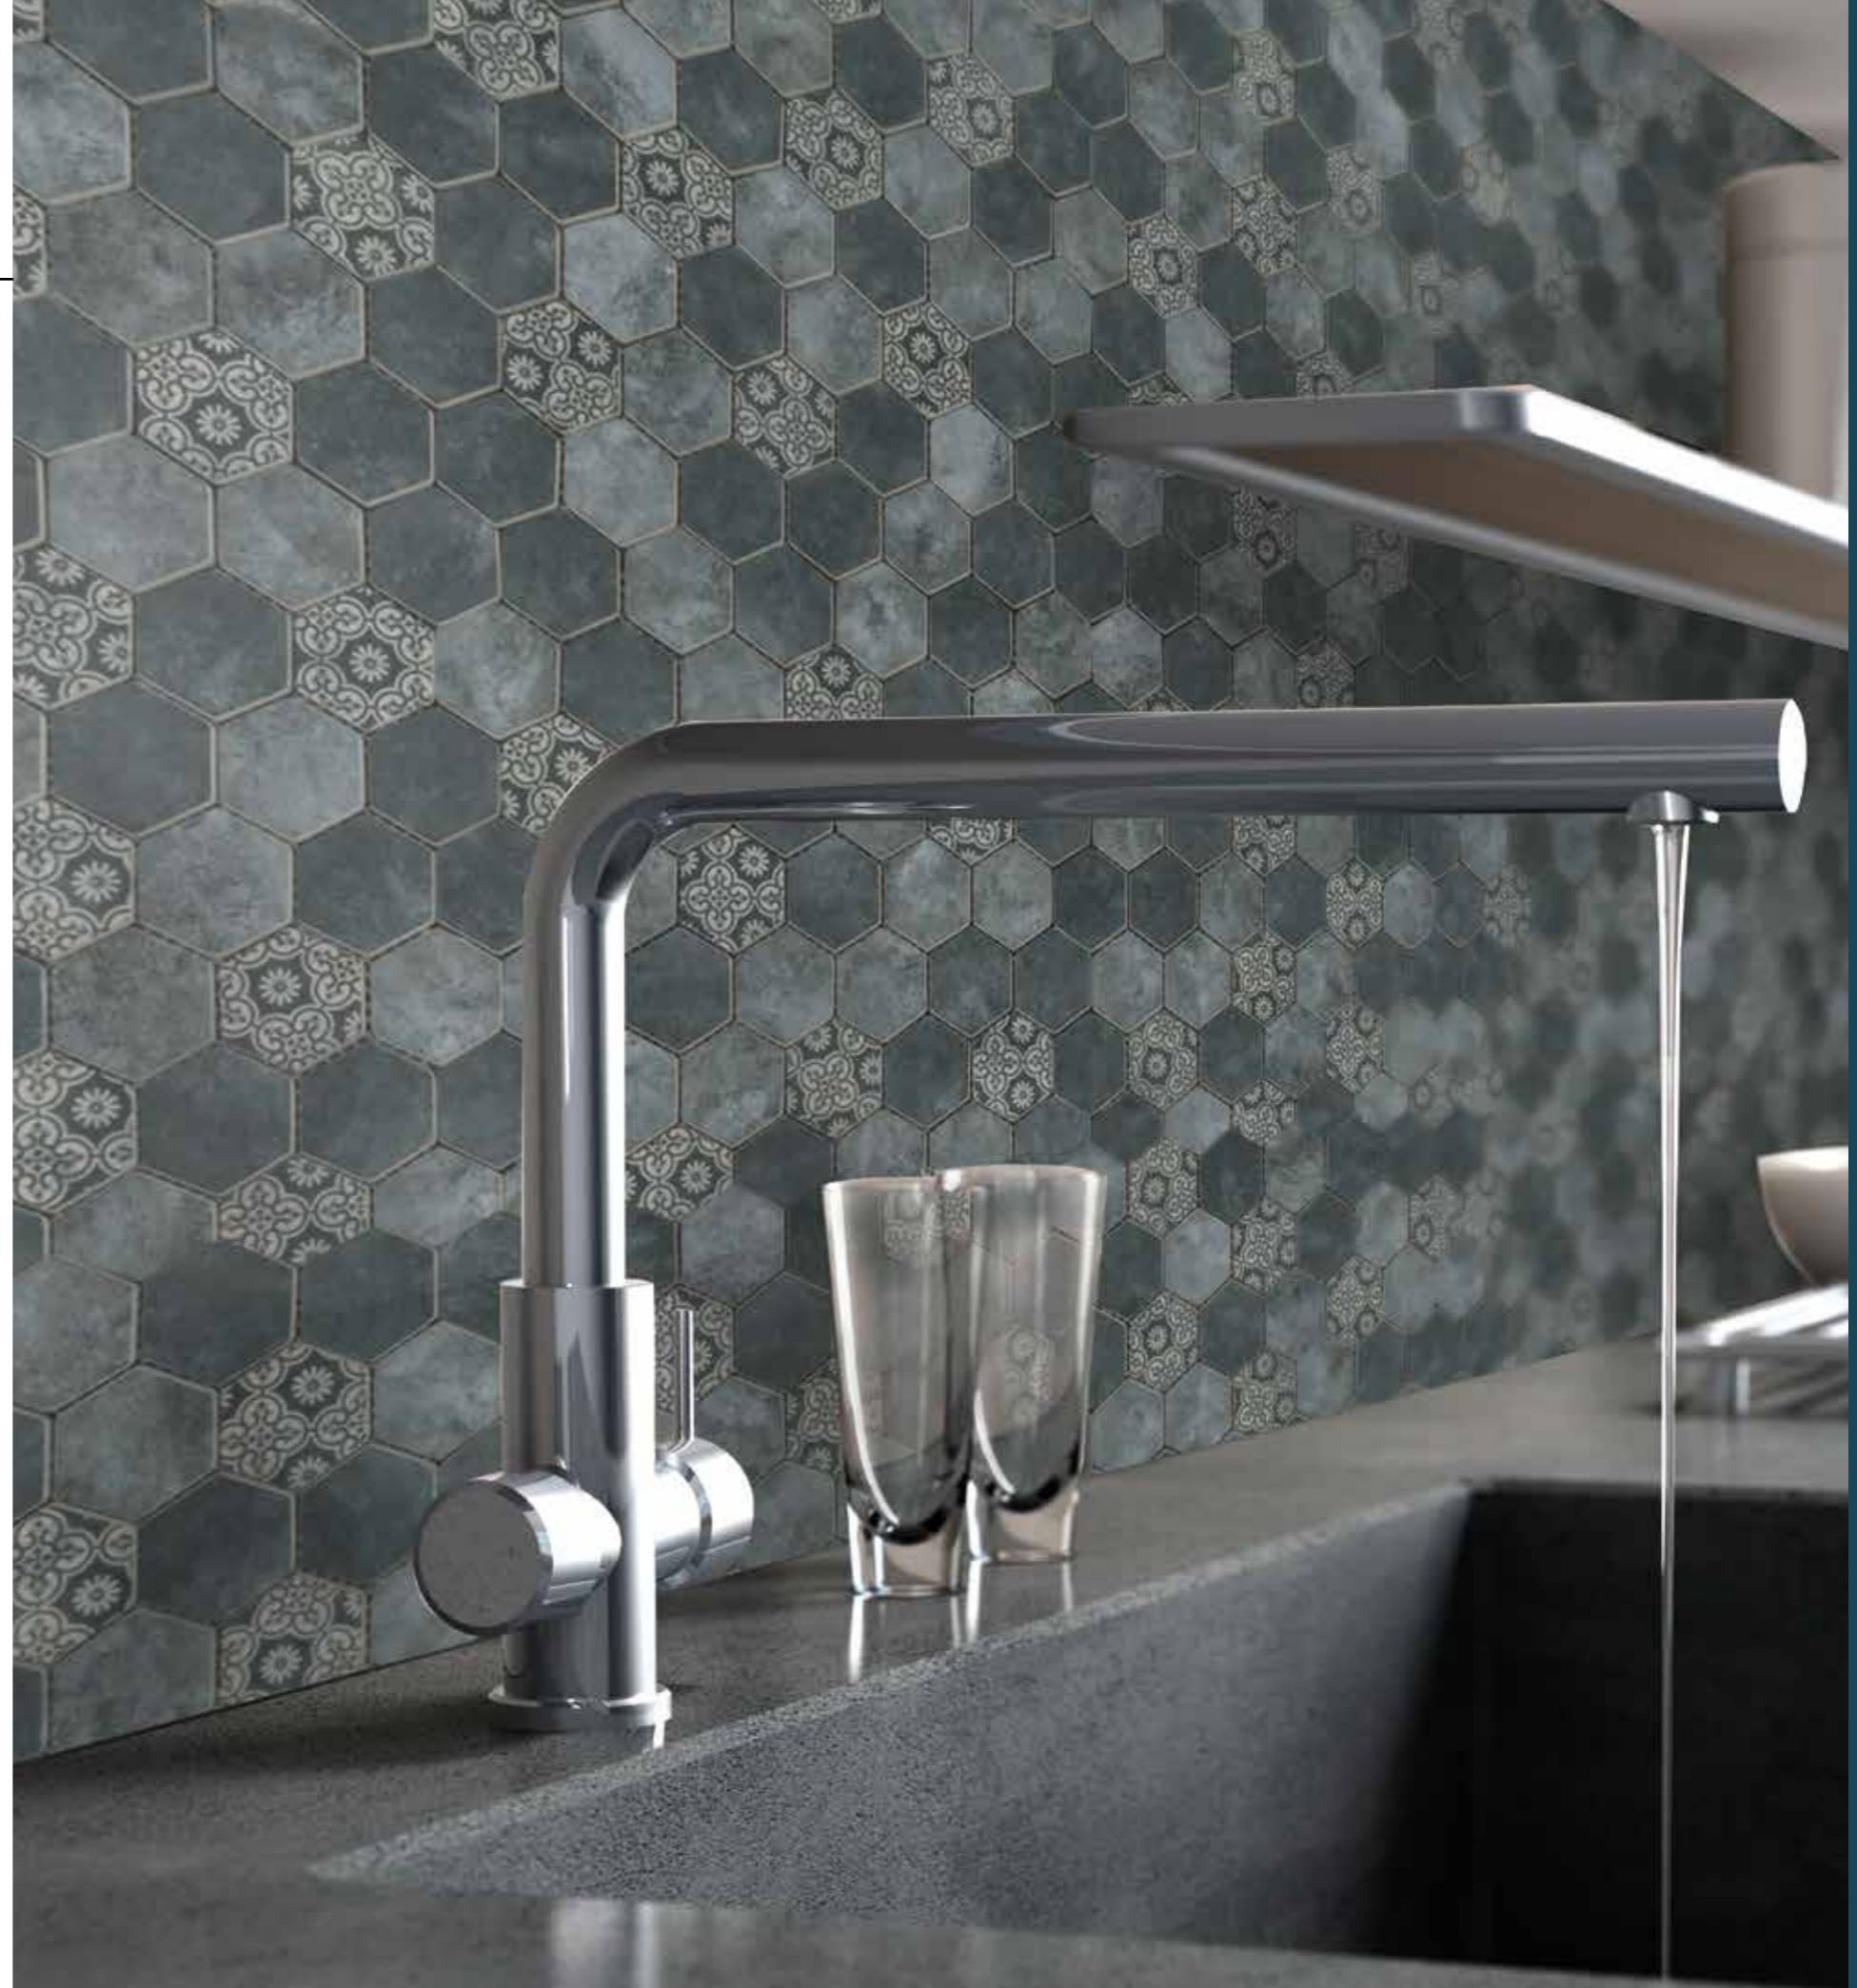

MONTBLANC 21

WALL 13,4" x 11"

REVESTIMIENTO 32,4 x 28 cm

MONTBLANC 21 32,4x28 P062

	Prize Code	P/Box	SQM/Box	SQM Palet	Box/Palet	Kg/Piece	Kg/Box	Kg/Palet
Montblanc 21 32,4x28	P062	14	1,27	91,45	72	1,18	16,50	1.188,18