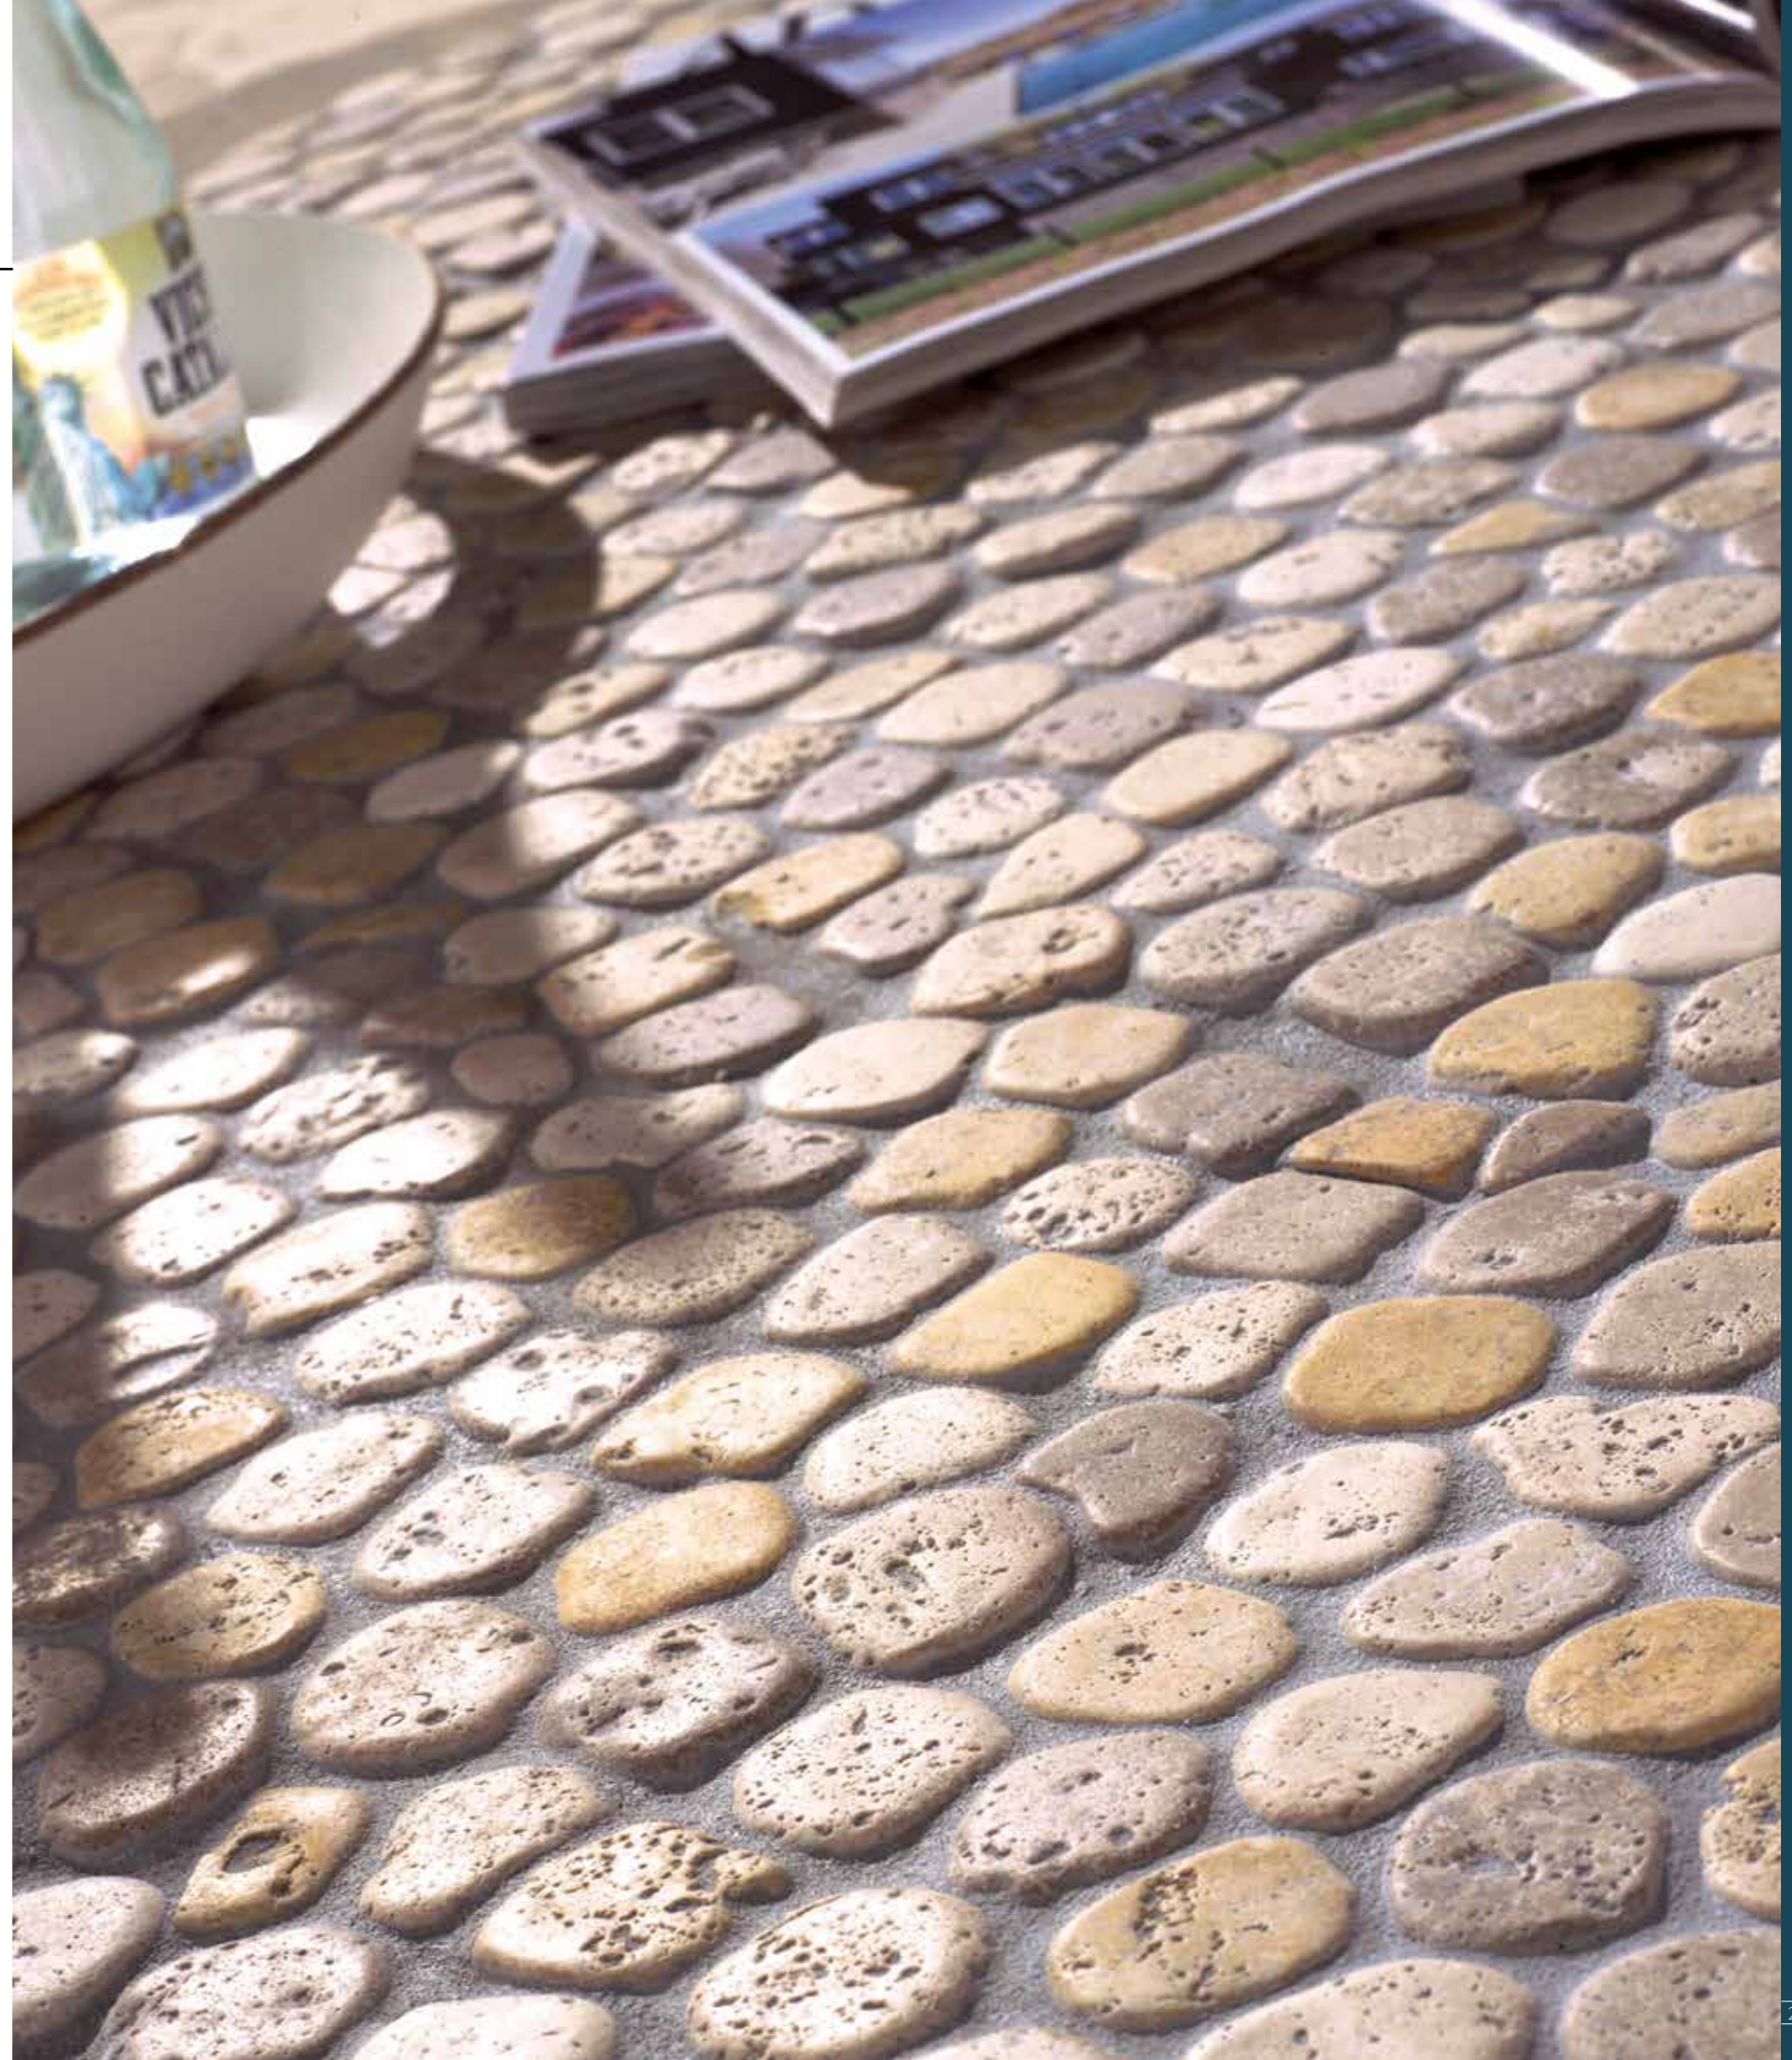

# METEORAS

WALL / FLOOR 10,2" x 10,2"  
REVESTIMIENTO / PAVIMENTO 26 x 26 cm

METEORAS 26x26 P008

	Prize Code	P./Box	SQM/Box	SQM Palet	Box/Palet	Kg/Piece	Kg/Box	Kg/Palet
Meteoras 26x26	P008	8	0,54	38,94	72	1,25	10,00	720