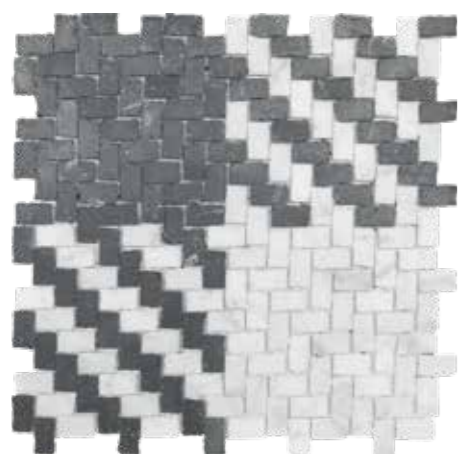

# GALES

WALL / FLOOR 10,6" x 10,6"  
 REVESTIMIENTO / PAVIMENTO 27 x 27 cm

GALES BEIGE 27X27 P071

GALES BLANCO 27X27 P073

	Prize Code	P./Box	SQM/Box	SQM Palet	Box/Palet	Kg/Piece	Kg/Box	Kg/Palet
Gales Beige 27x27	P071	6	0,44	21	48	1,96	11,76	564,48
Gales Blanco 27x27	P073							