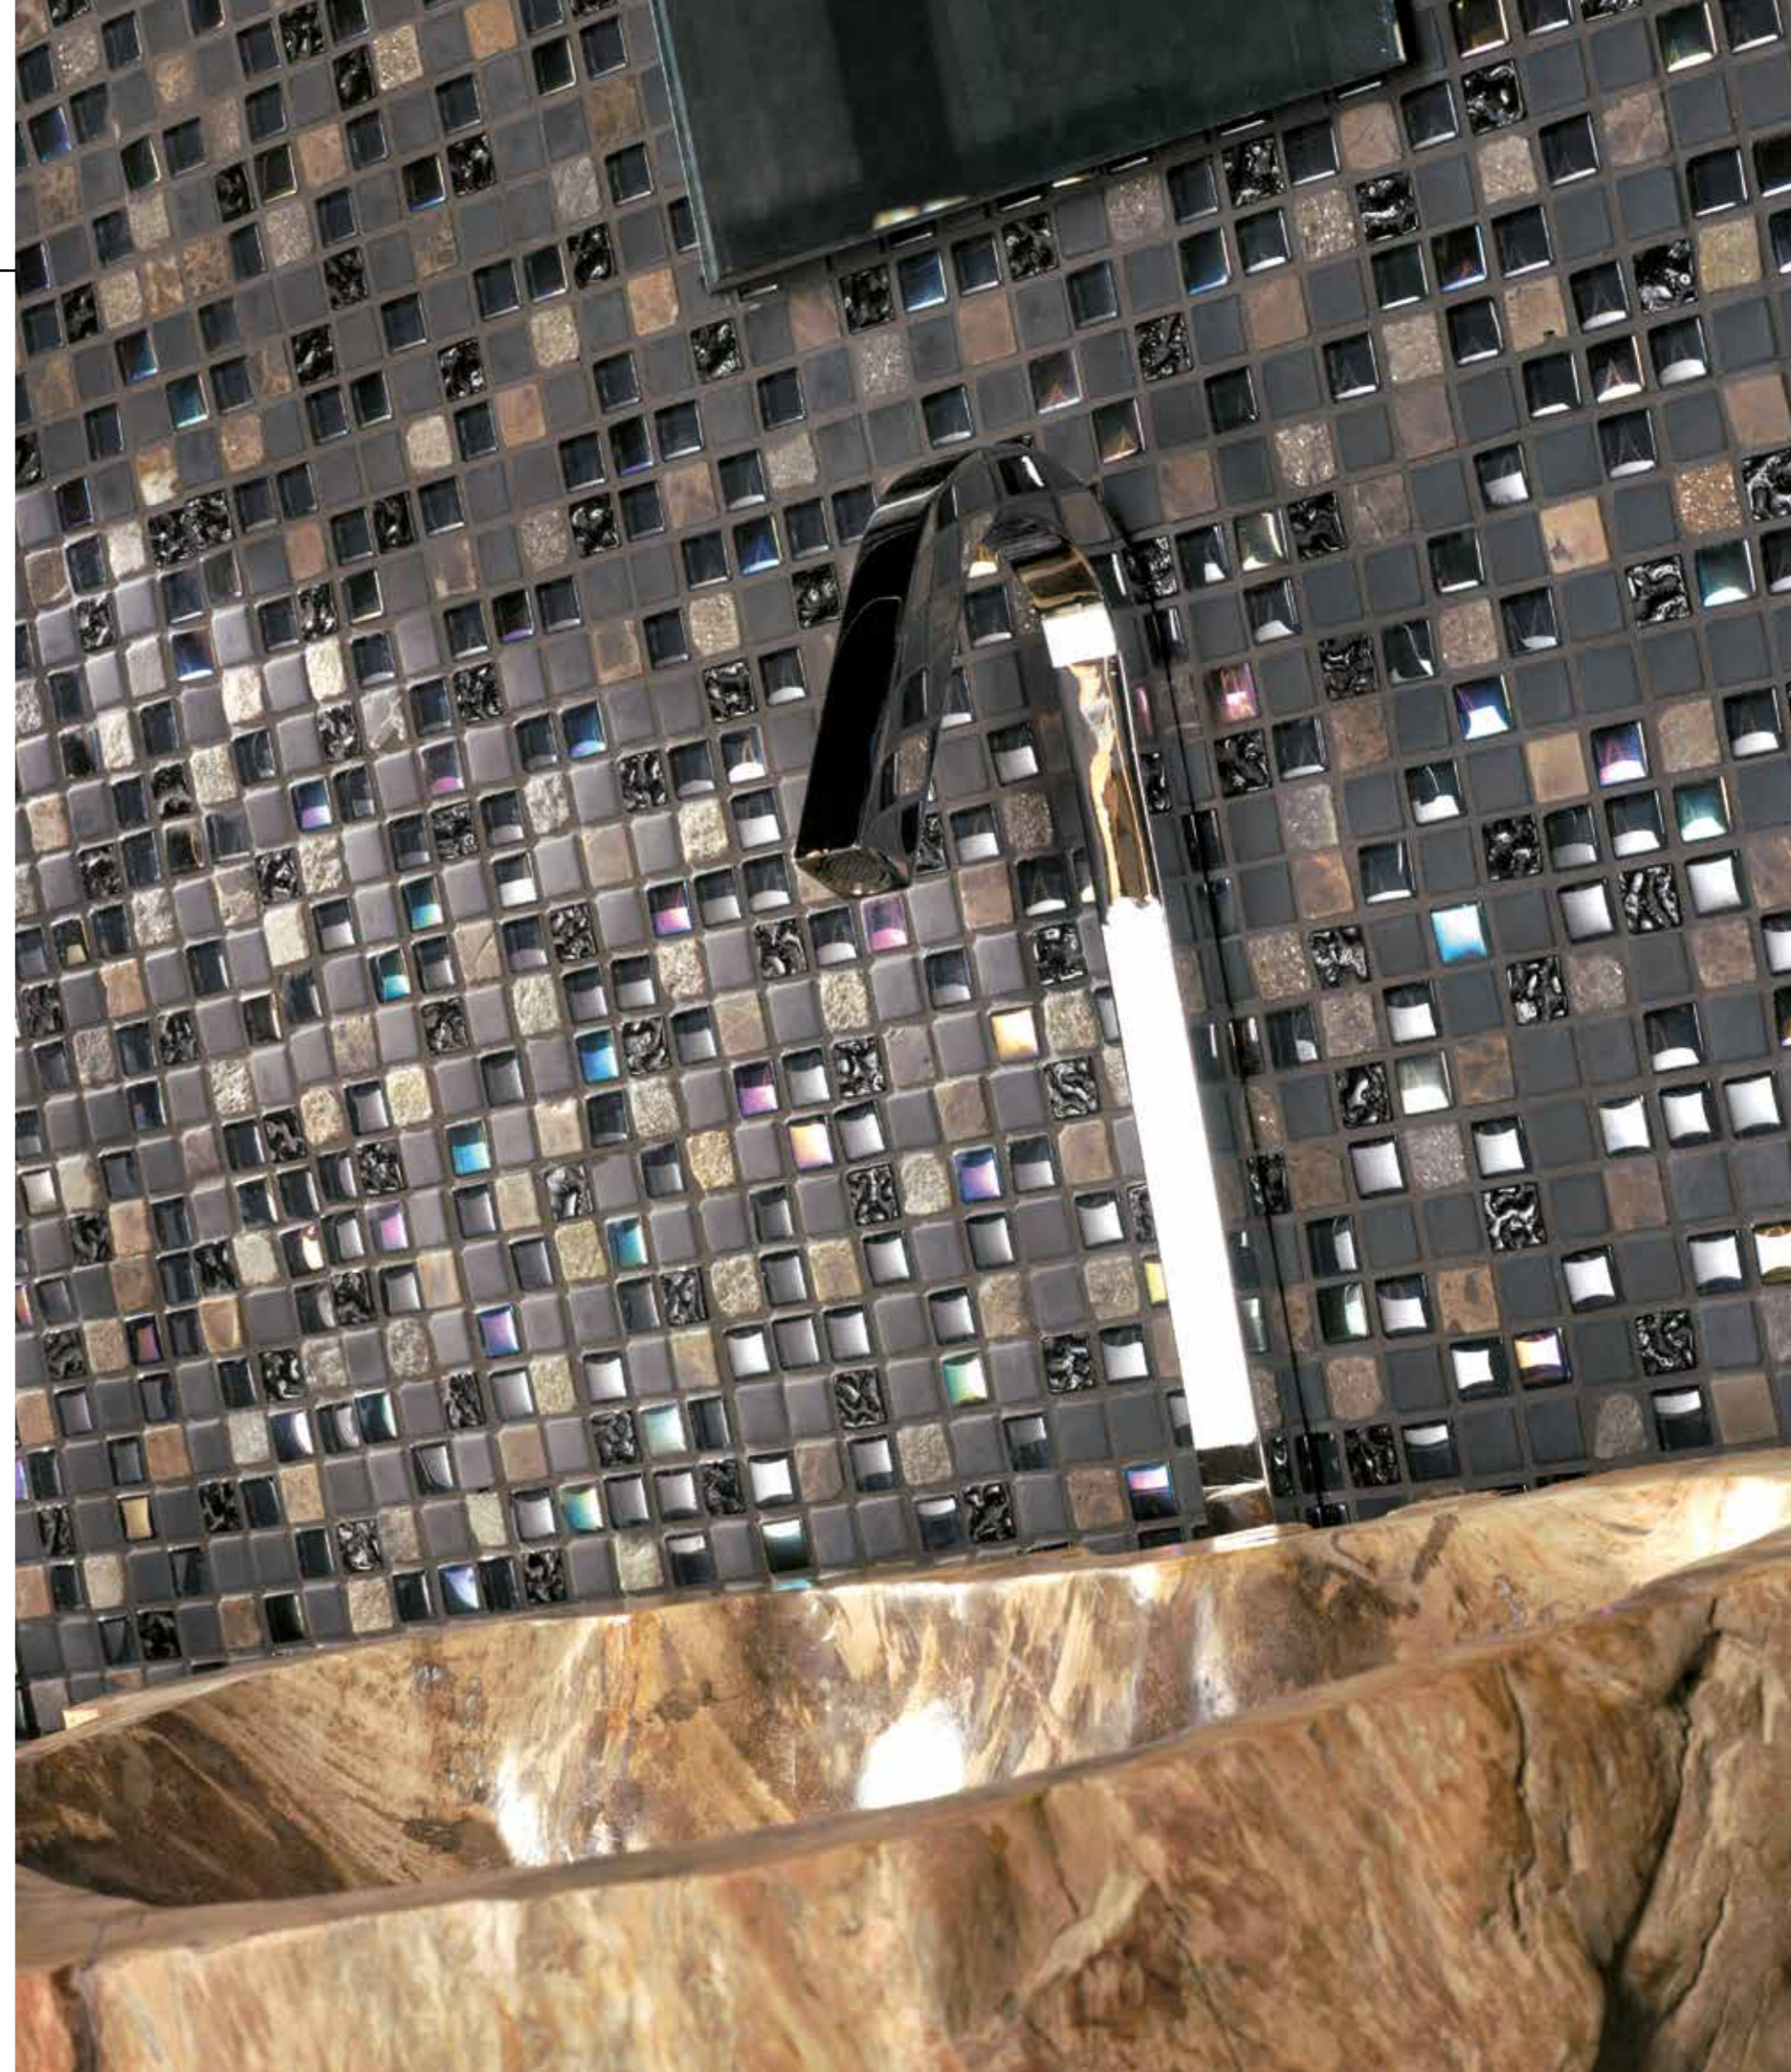

# ENIGMA

WALL 11,8" x 11,8"  
REVESTIMIENTO 30,1 x 30,1 cm

ENIGMA 30,1x30,1 P007

	Prize Code	P./Box	SQM/Box	SQM Palet	Box/Palet	Kg/Piece	Kg/Box	Kg/Palet
Enigma 30,1x30,1	P007	11	1,00	72,00	72	1,35	14,85	1.069,20