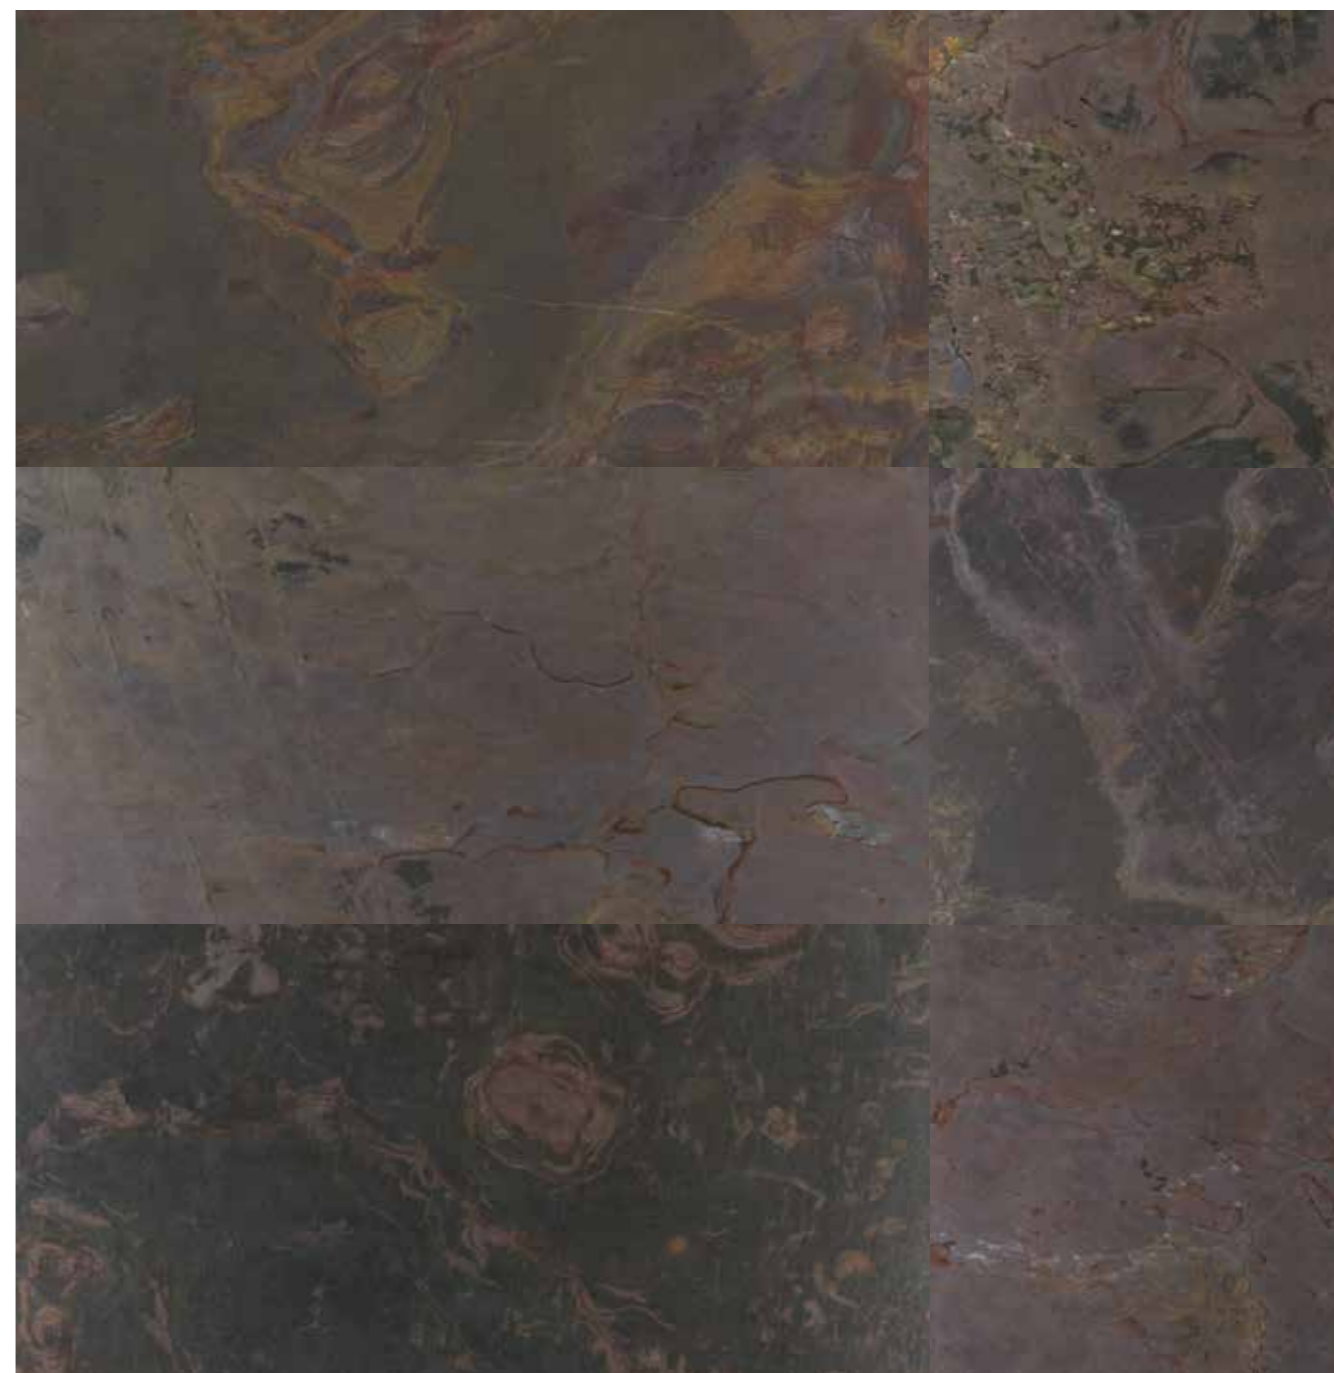

# DUSK SPRINKLE

WALL 24" x 48" / 48" x 96"

REVESTIMIENTO 61 x 122 / 122 x 244 cm

**FSG6015** 122x244 M011

**FS6011** 61x122 M009

Natural variability of stones / *Variabilidad natural de las piezas*

	Prize Code	P./Box	SQM/Box	SQM Palet	Box/Palet	Kg/Piece	Kg/Box	Kg/Palet
<b>FSG6015</b> 122x244	<b>M011</b>	<b>1</b>	<b>2,98</b>	<b>223,26</b>	<b>75</b>	<b>5,12</b>	<b>5,12</b>	<b>384,37</b>
<b>FS6011</b> 61x122	<b>M009</b>	<b>6</b>	<b>4,46</b>	<b>89,28</b>	<b>20</b>	<b>1,48</b>	<b>8,91</b>	<b>178,35</b>
<b>FS1014</b> 61x122 Backlit	<b>M010</b>	<b>6</b>	<b>4,46</b>	<b>89,28</b>	<b>20</b>	<b>1,48</b>	<b>8,91</b>	<b>178,35</b>