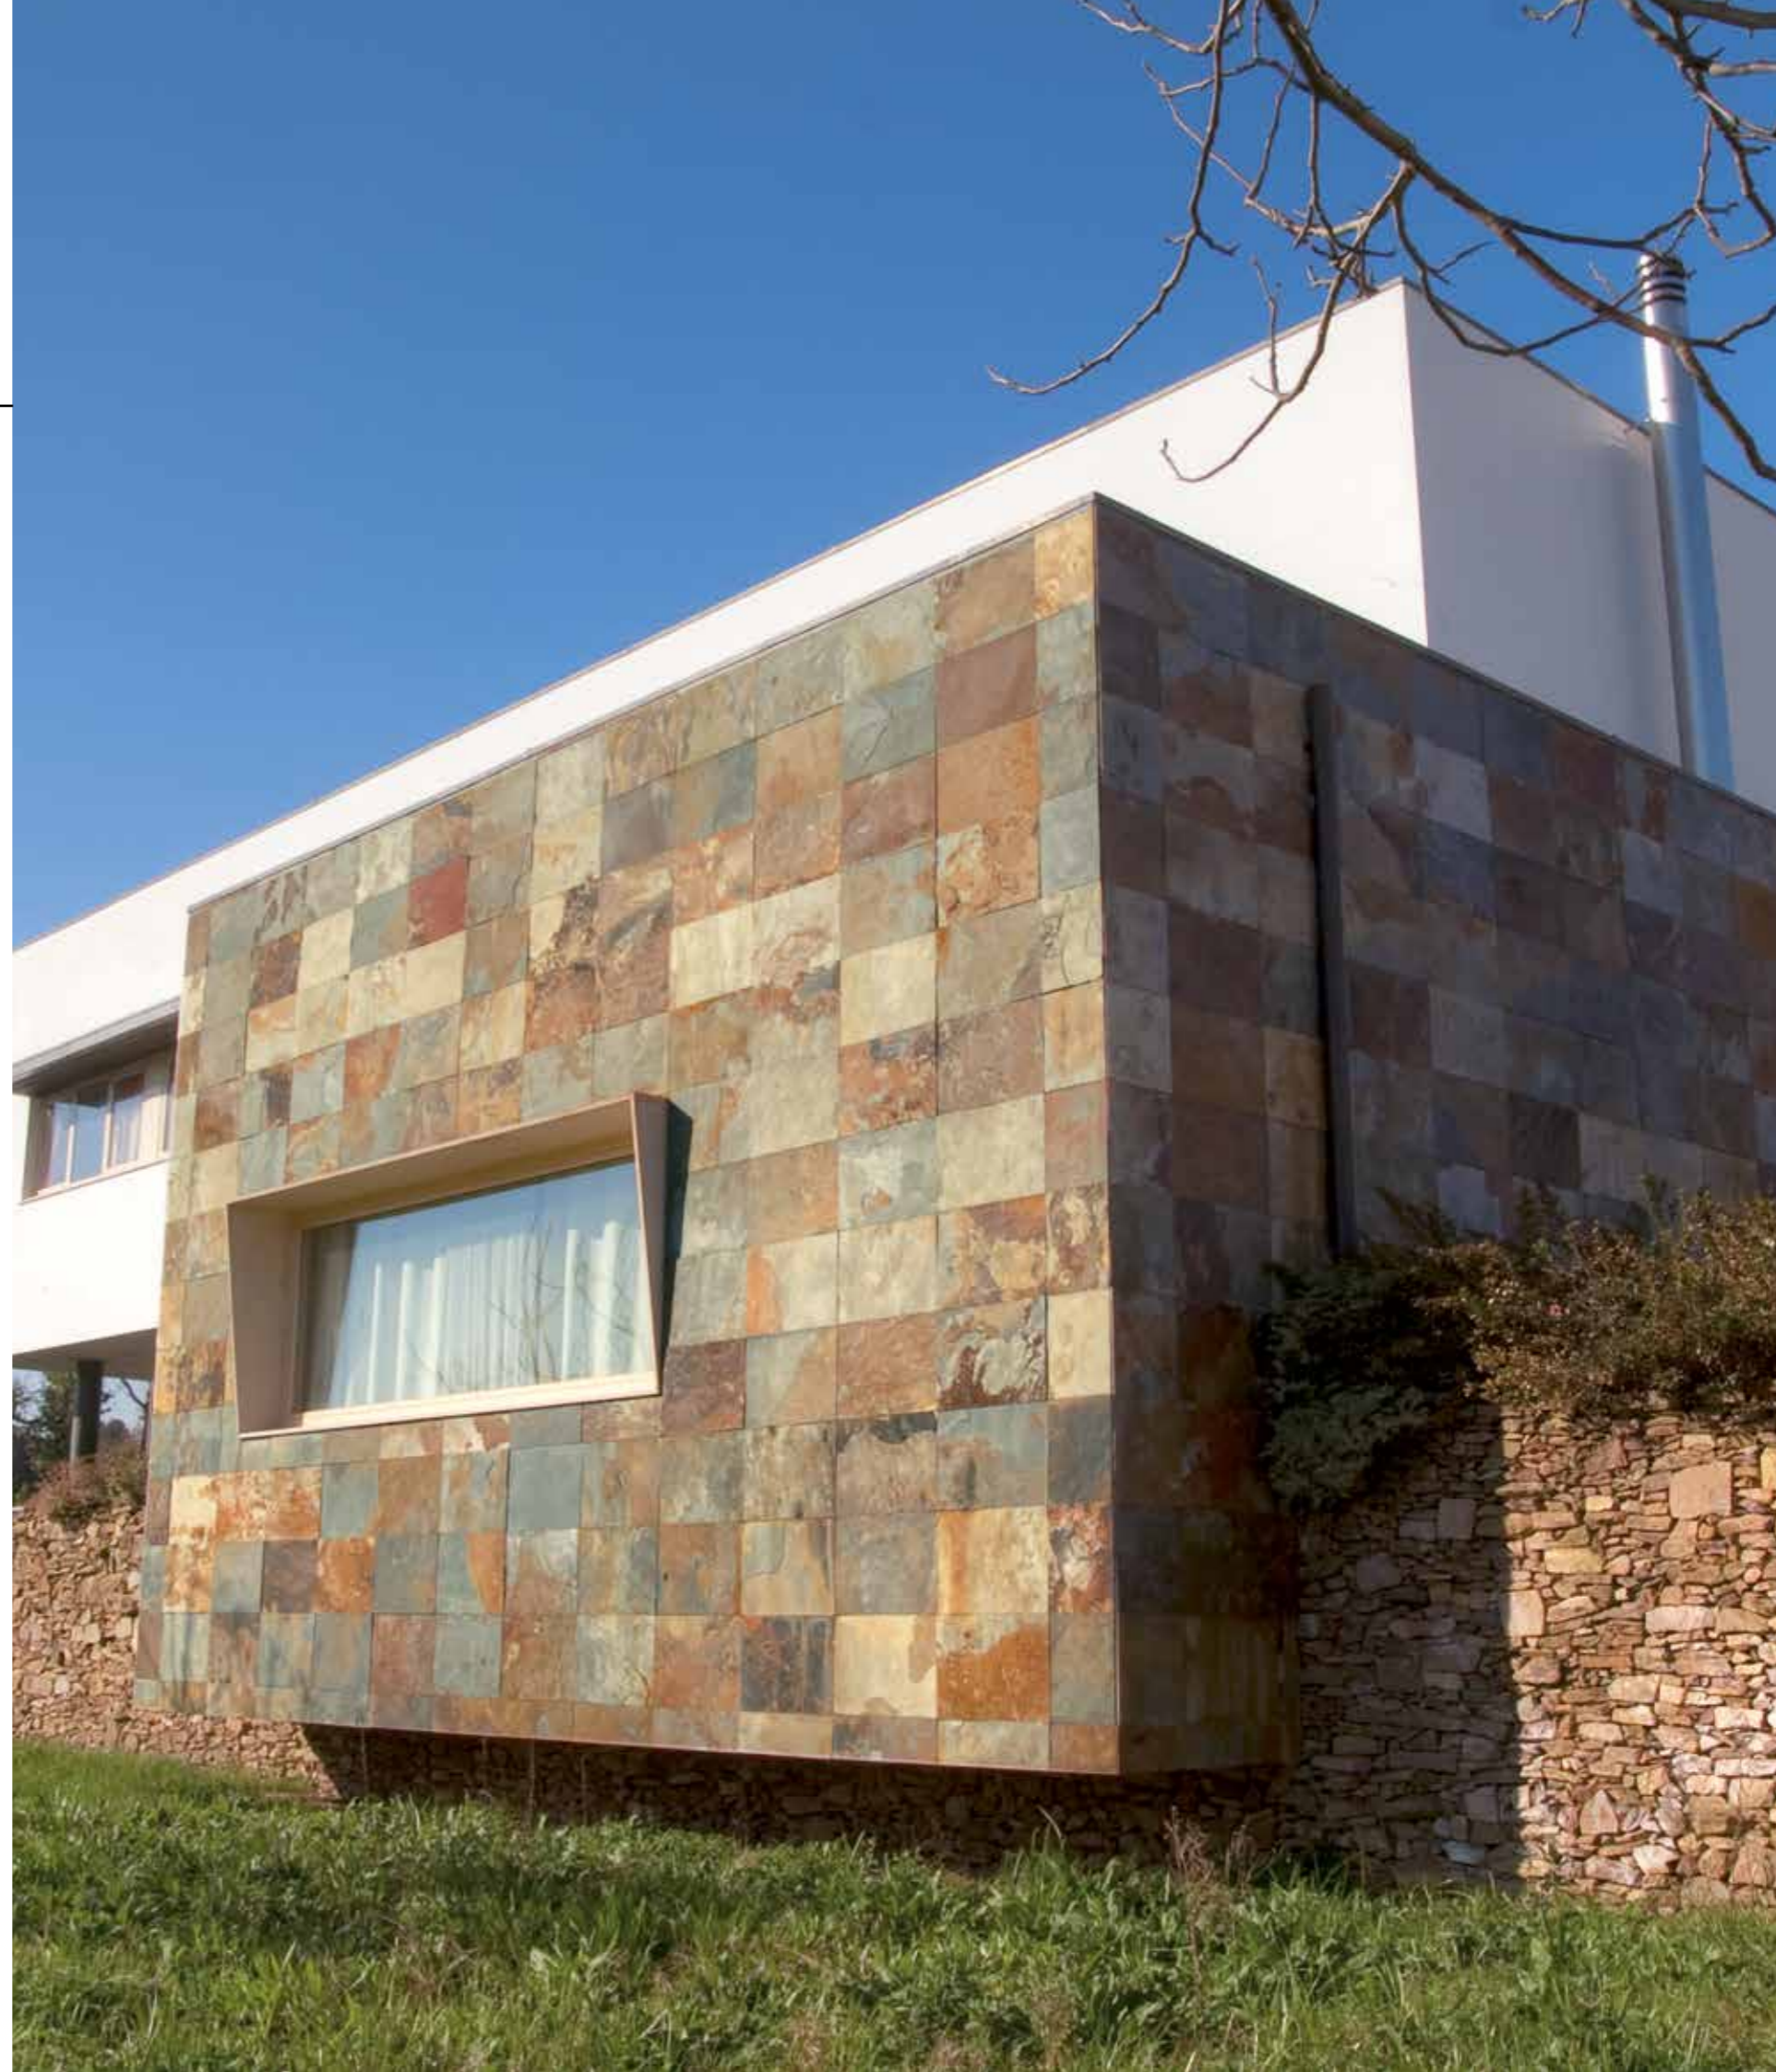

1961 PIZARRA MULTICOLOR

FLOOR / WALL 11,8" x 23,6"

PAVIMENTO / REVESTIMIENTO 30 x 60 cm

**1961 PIZARRA
MULTICOLOR**

30x60 M005

	Prize Code	P./Box	SQM/Box	SQM Palet	Box/Palet	Kg/Piece	Kg/Box	Kg/Palet
1961 Pizarra Multicolor 30x60	M005	5	0,90	32,40	36	5,64	28,20	1.015,20